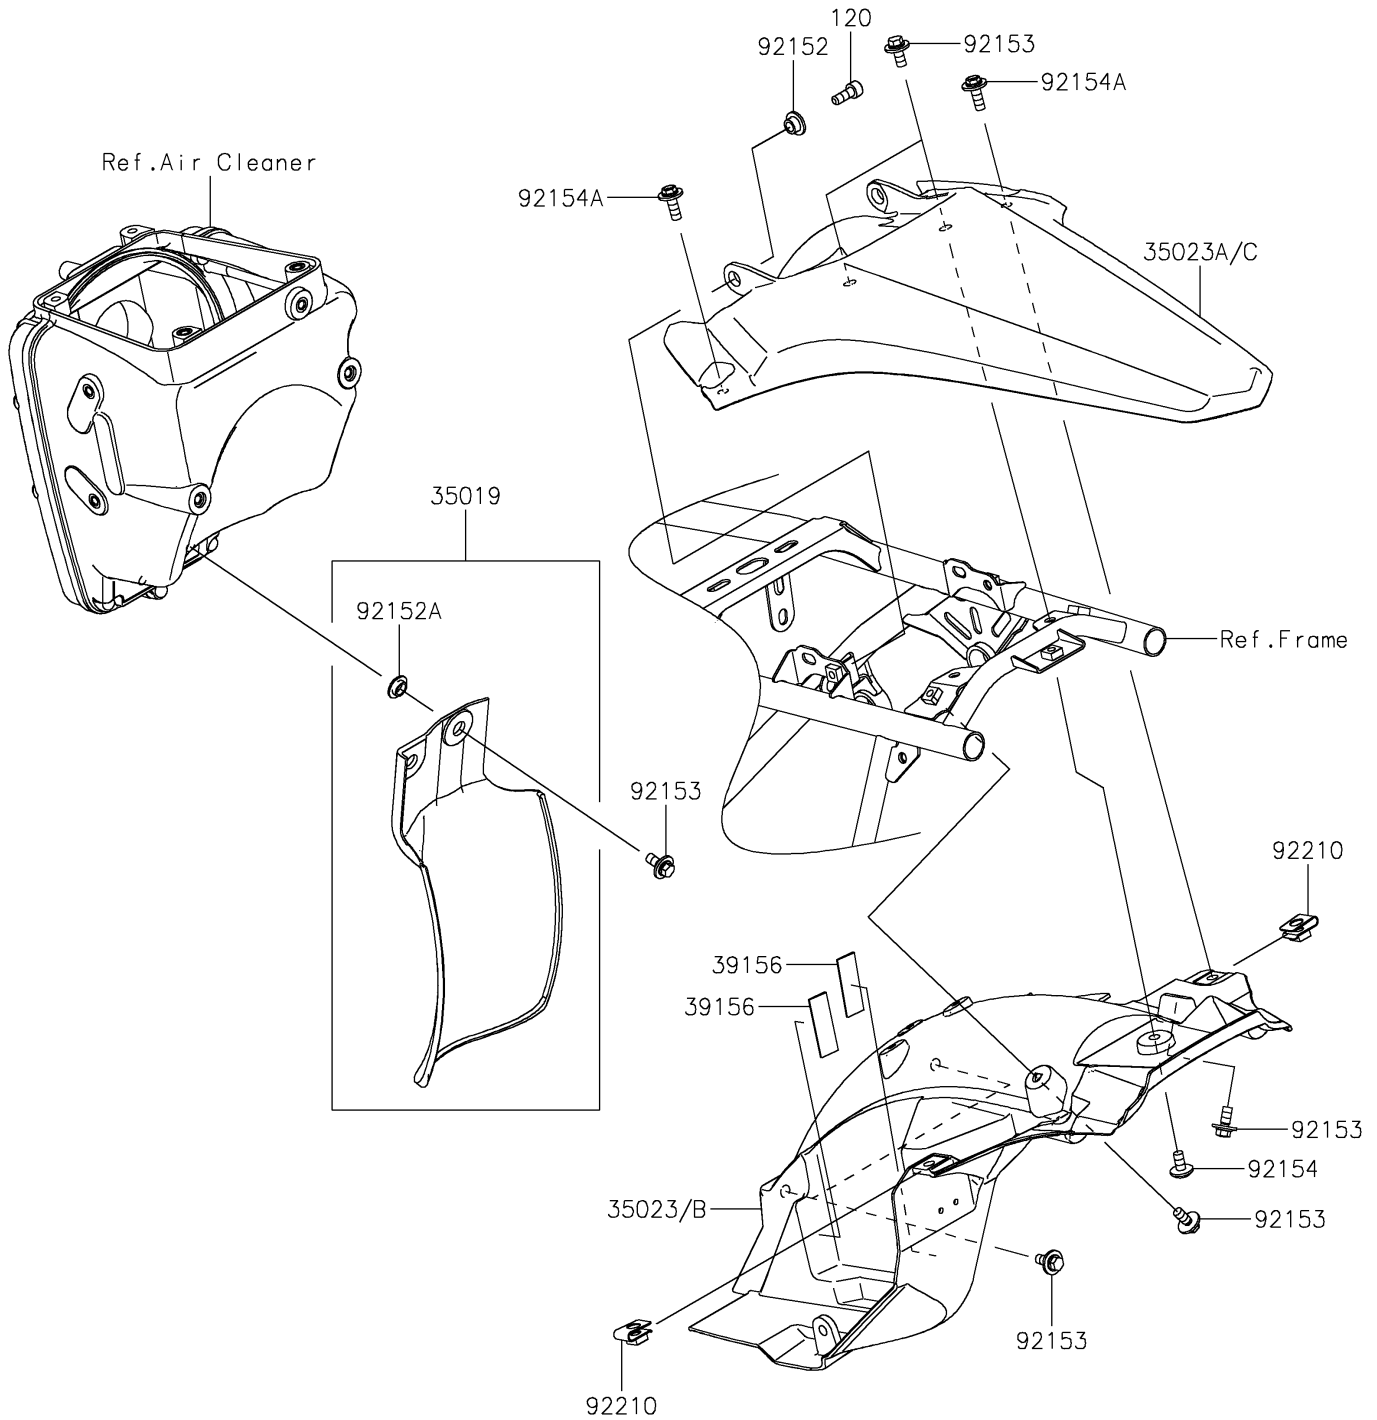

2020 KLX[®] 300R

PARTS DIAGRAM

Rear Fender(s)

F2172

2020 KLX[®] 300R

PARTS LIST

Rear Fender(s)

ITEM NAME	PART NUMBER	QUANTITY
BOLT-SOCKET,6X16 (Ref # 120)	120CA0616	2
FLAP,RR FENDER,FR (Ref # 35019)	35019-0004	1
FENDER-REAR (Ref # 35023)	35023-0456	1
FENDER-REAR,L.GREEN (Ref # 35023A)	35023-0457-290	1
FENDER-REAR (Ref # 35023B)	35023-0461	1
FENDER-REAR,L.GREEN (Ref # 35023C)	35023-0470-290	1
PAD,15X40X1 (Ref # 39156)	39156-2548	2
COLLAR,6.8X10(16)X6.6 (Ref # 92152)	92152-0842	2
COLLAR,8.8X11.2X4 (Ref # 92152A)	92152-0909	2
BOLT,FLANGED,6X14 (Ref # 92153)	92153-0936	8
BOLT,SOCKET,6X12 (Ref # 92154)	92154-2355	1
BOLT,FLANGED,6X18 (Ref # 92154A)	92154-3994	2
NUT (Ref # 92210)	92210-0130	2