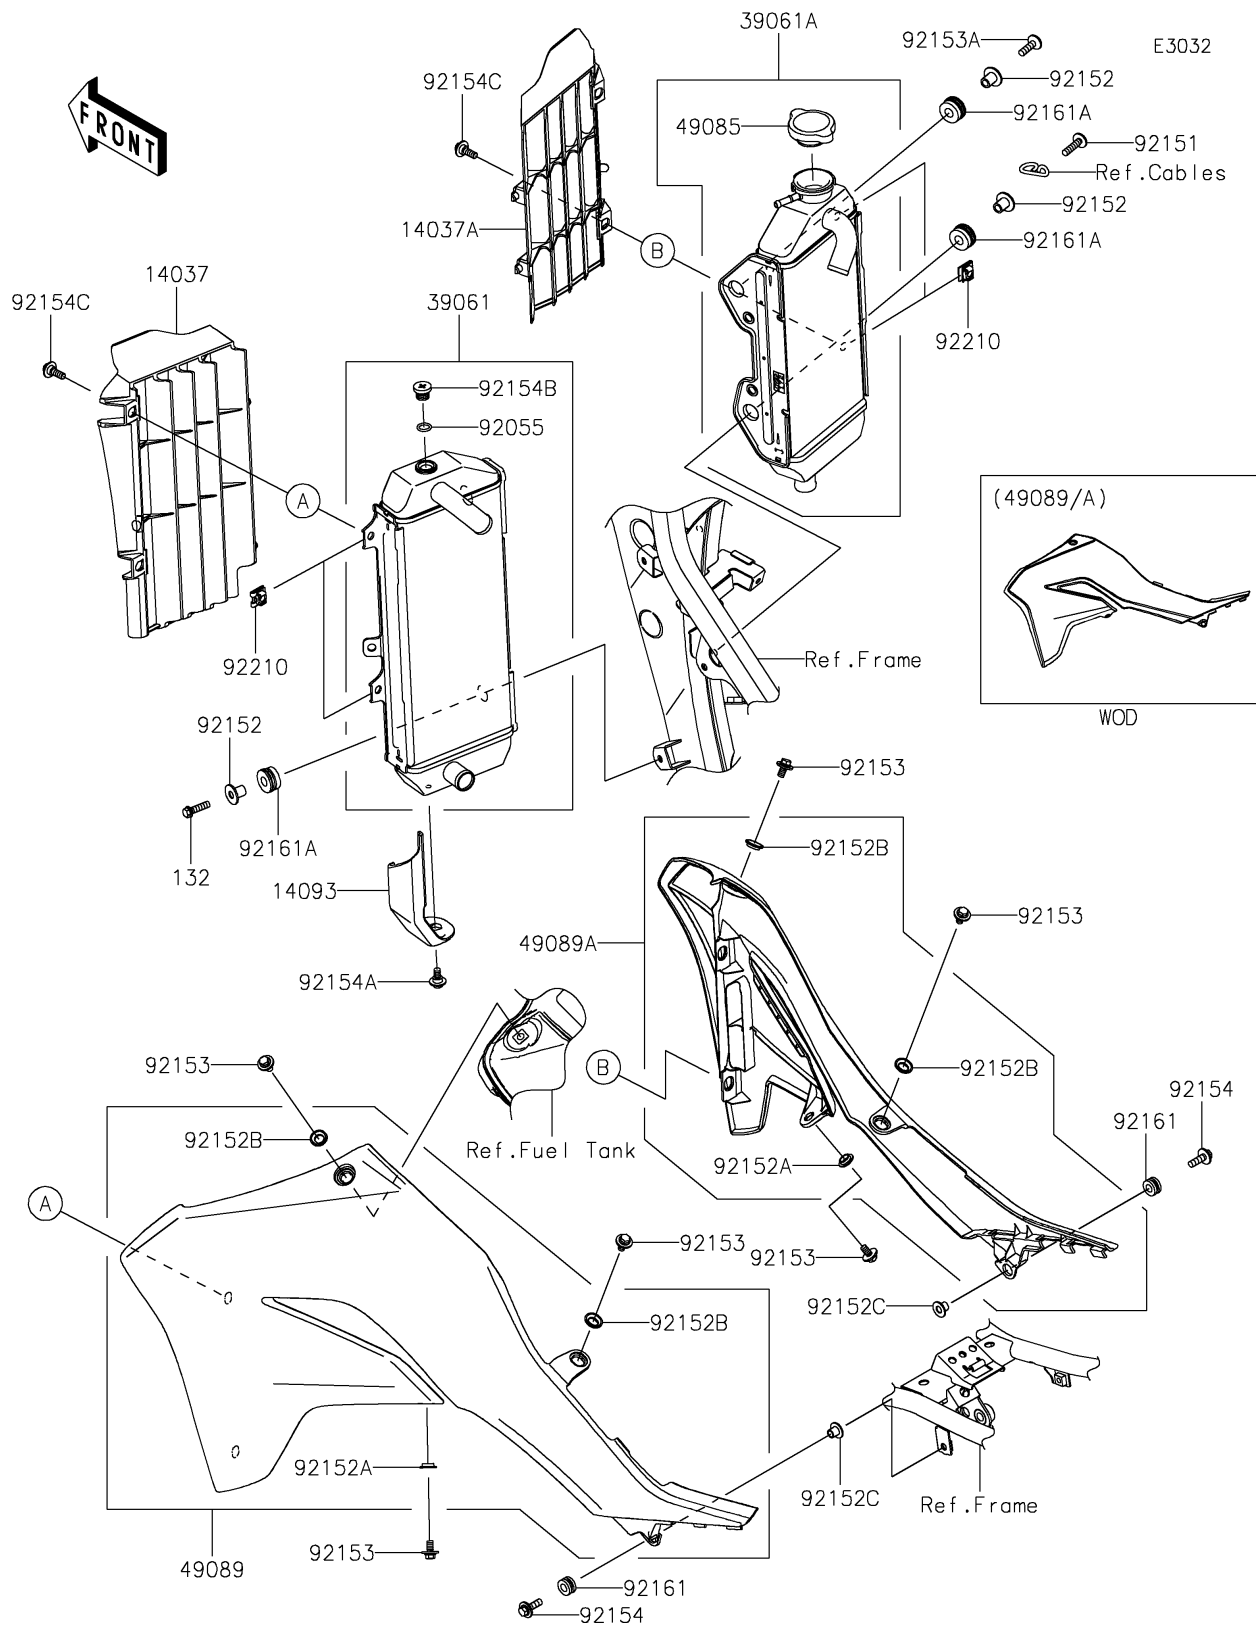

2020 KLX[®] 300R

PARTS DIAGRAM

Radiator

2020 KLX[®] 300R

PARTS LIST

Radiator

ITEM NAME	PART NUMBER	QUANTITY
BOLT-FLANGED-SMALL,6X22 (Ref # 132)	132BA0622	2
SCREEN,LH,EBONY (Ref # 14037)	14037-0775-6C	1
SCREEN,RH,EBONY (Ref # 14037A)	14037-0776-6C	1
COVER,RADIATOR (Ref # 14093)	14093-0903	1
RADIATOR-ASSY,LH (Ref # 39061)	39061-0779	1
RADIATOR-ASSY,RH (Ref # 39061A)	39061-0780	1
CAP-ASSY-PRESSURE (Ref # 49085)	49085-0006	1
SHROUD-ENGINE,LH,L.GREEN (Ref # 49089)	49089-0979-290	1
SHROUD-ENGINE,RH,L.GREEN (Ref # 49089A)	49089-0980-290	1
RING-O (Ref # 92055)	92055-0866	1
BOLT,SOCKET,6X25 (Ref # 92151)	92151-1611	1
COLLAR (Ref # 92152)	92152-0666	4
COLLAR,8.8X11.2X4 (Ref # 92152A)	92152-0909	2
COLLAR (Ref # 92152B)	92152-1235	4
COLLAR,6.3X8.3X9.2 (Ref # 92152C)	92152-1671	2
BOLT,6X12 (Ref # 92153)	92153-0503	6
BOLT,SOCKET,6X22 (Ref # 92153A)	92153-0574	1
BOLT,FLANGED,6X20 (Ref # 92154)	92154-0392	2
BOLT,FLANGED,6X9 (Ref # 92154A)	92154-0546	1
BOLT,AIR VENT (Ref # 92154B)	92154-1738	1
BOLT,FLANGED,6X28 (Ref # 92154C)	92154-1739	4
DAMPER,8X16X8.6 (Ref # 92161)	92161-0685	2
DAMPER (Ref # 92161A)	92161-1950	4
NUT,CLIP,6MM (Ref # 92210)	92210-0867	4