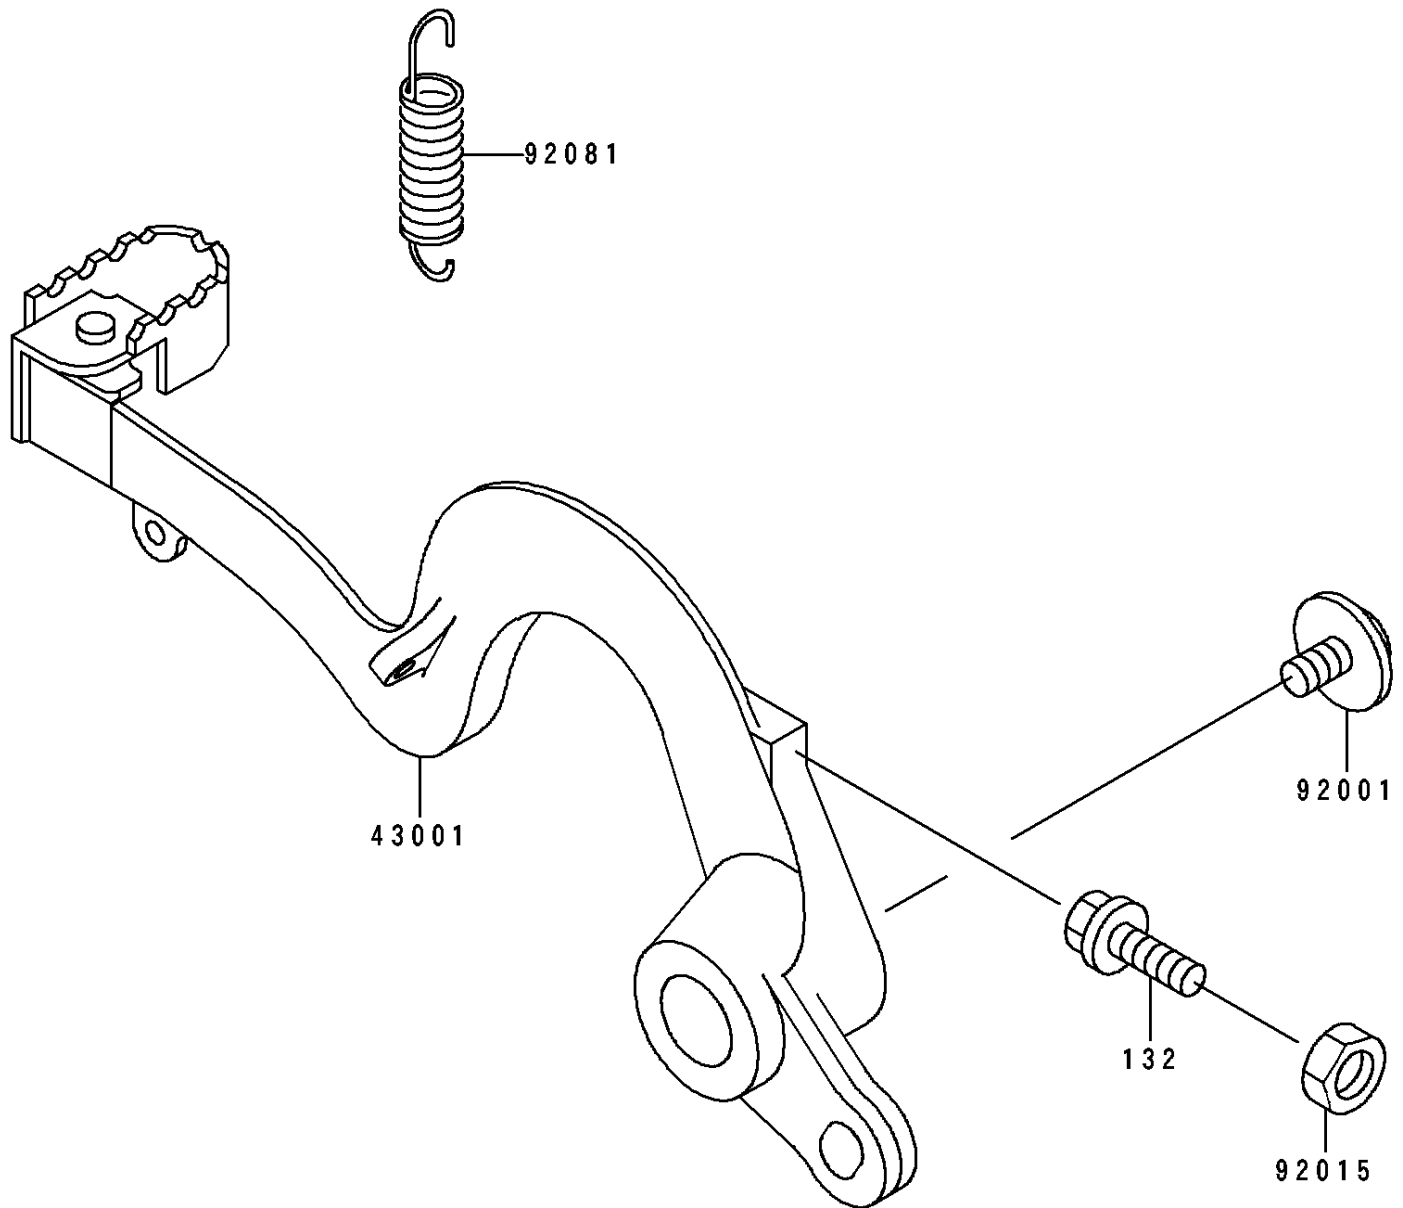

1993 KX125

PARTS DIAGRAM

Brake Pedal

1993 KX125

PARTS LIST

Brake Pedal

ITEM NAME	PART NUMBER	QUANTITY
LEVER-BRAKE,PEDAL (Ref # 43001)	43001-1303	1
BOLT,FLANGED,6X10 (Ref # 92001)	92001-1034	1
NUT,6MM (Ref # 92015)	92015-1391	1
SPRING,BRAKE PEDAL RETURN (Ref # 92081)	92081-1932	1
BOLT-FLANGED-SMALL (Ref # 132)	132G0616	1