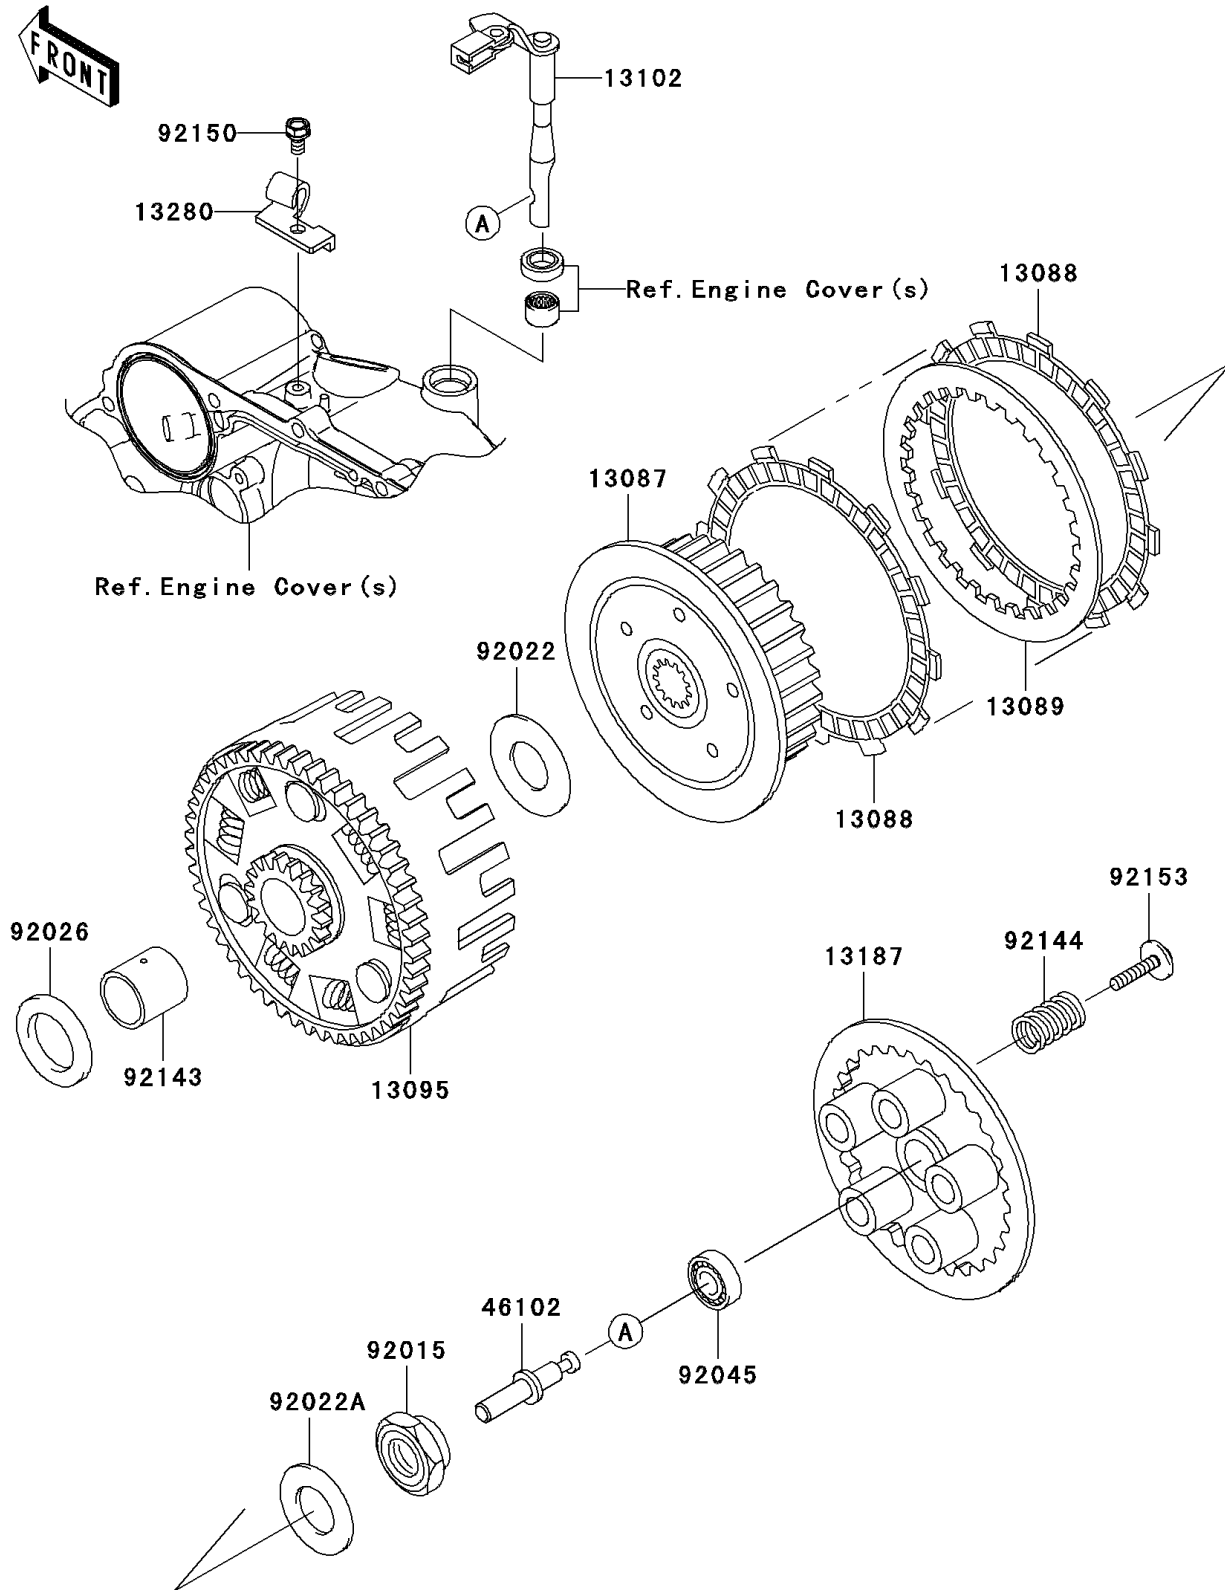

2010 KLR™ 650

PARTS DIAGRAM

Clutch

E1350

2010 KLR™ 650

PARTS LIST

Clutch

ITEM NAME

PART NUMBER

QUANTITY
