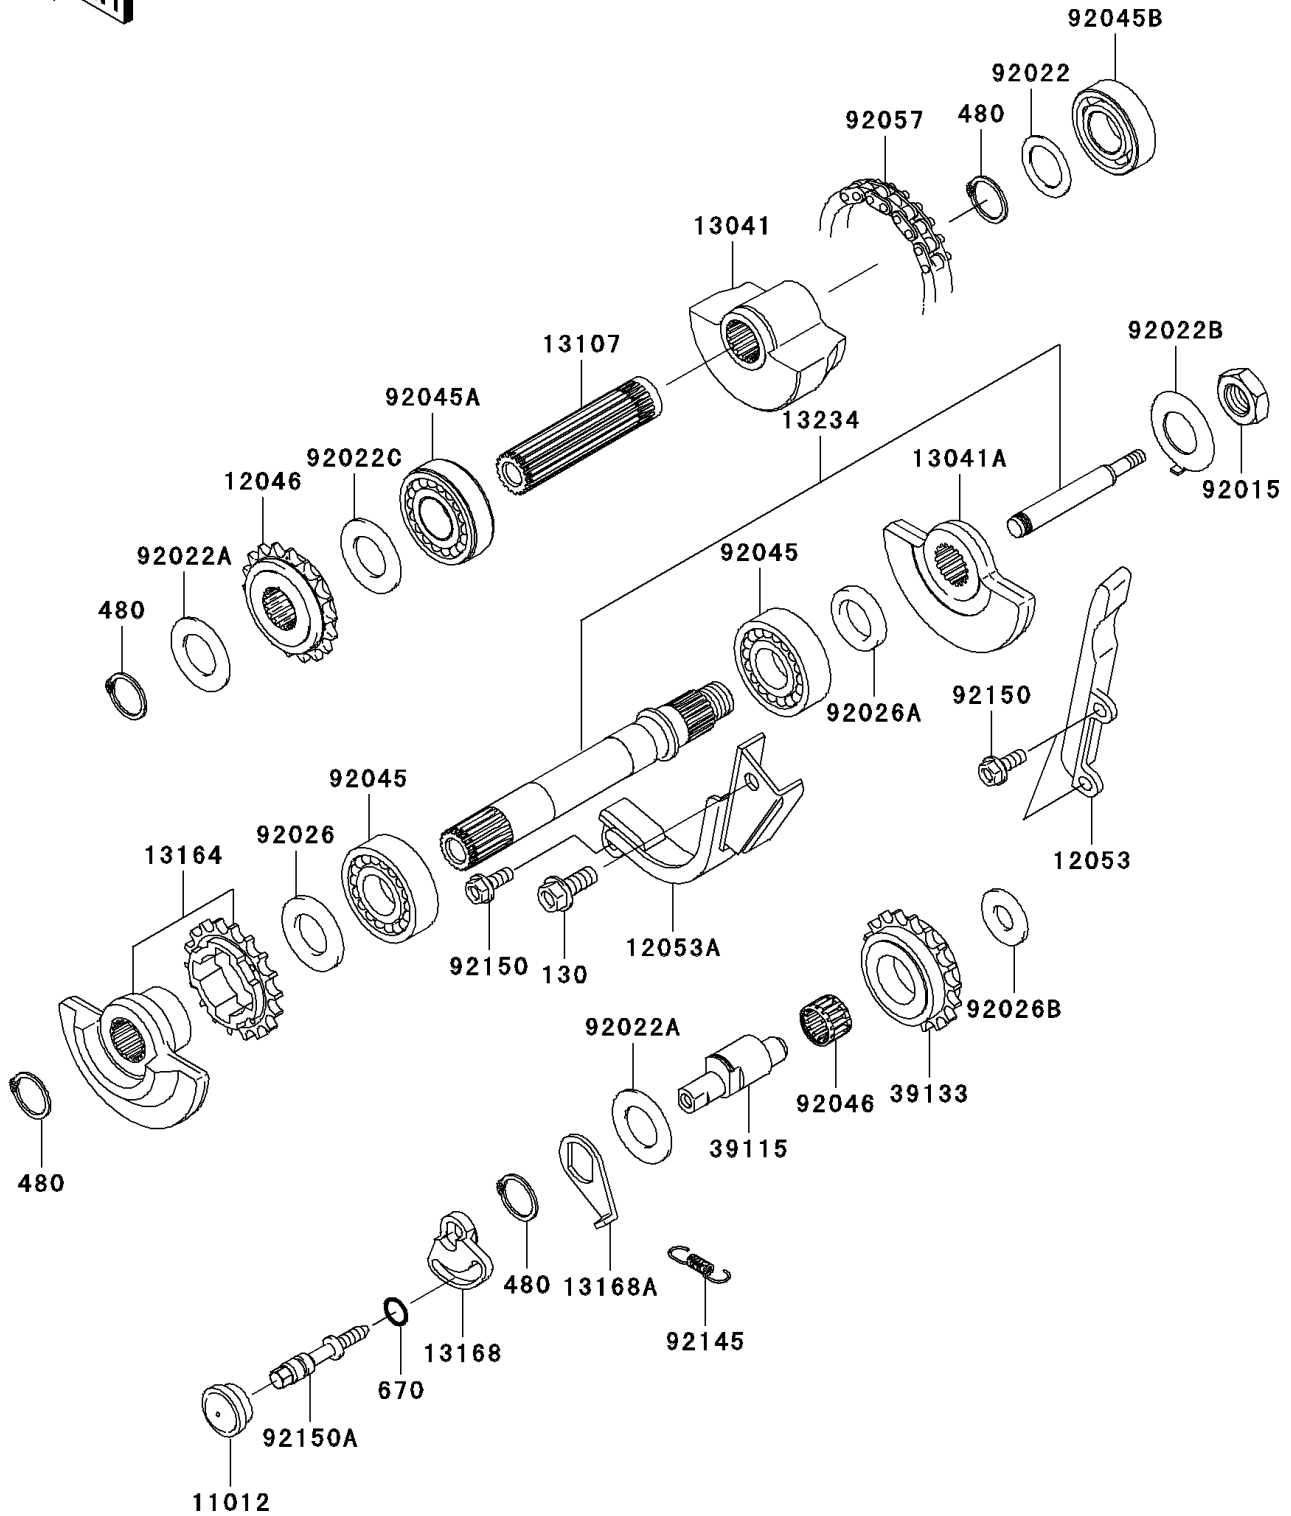

2010 KLR™ 650

PARTS DIAGRAM

Balancer

E1323

2010 KLR™ 650

PARTS LIST

Balancer

ITEM NAME

PART NUMBER

QUANTITY
