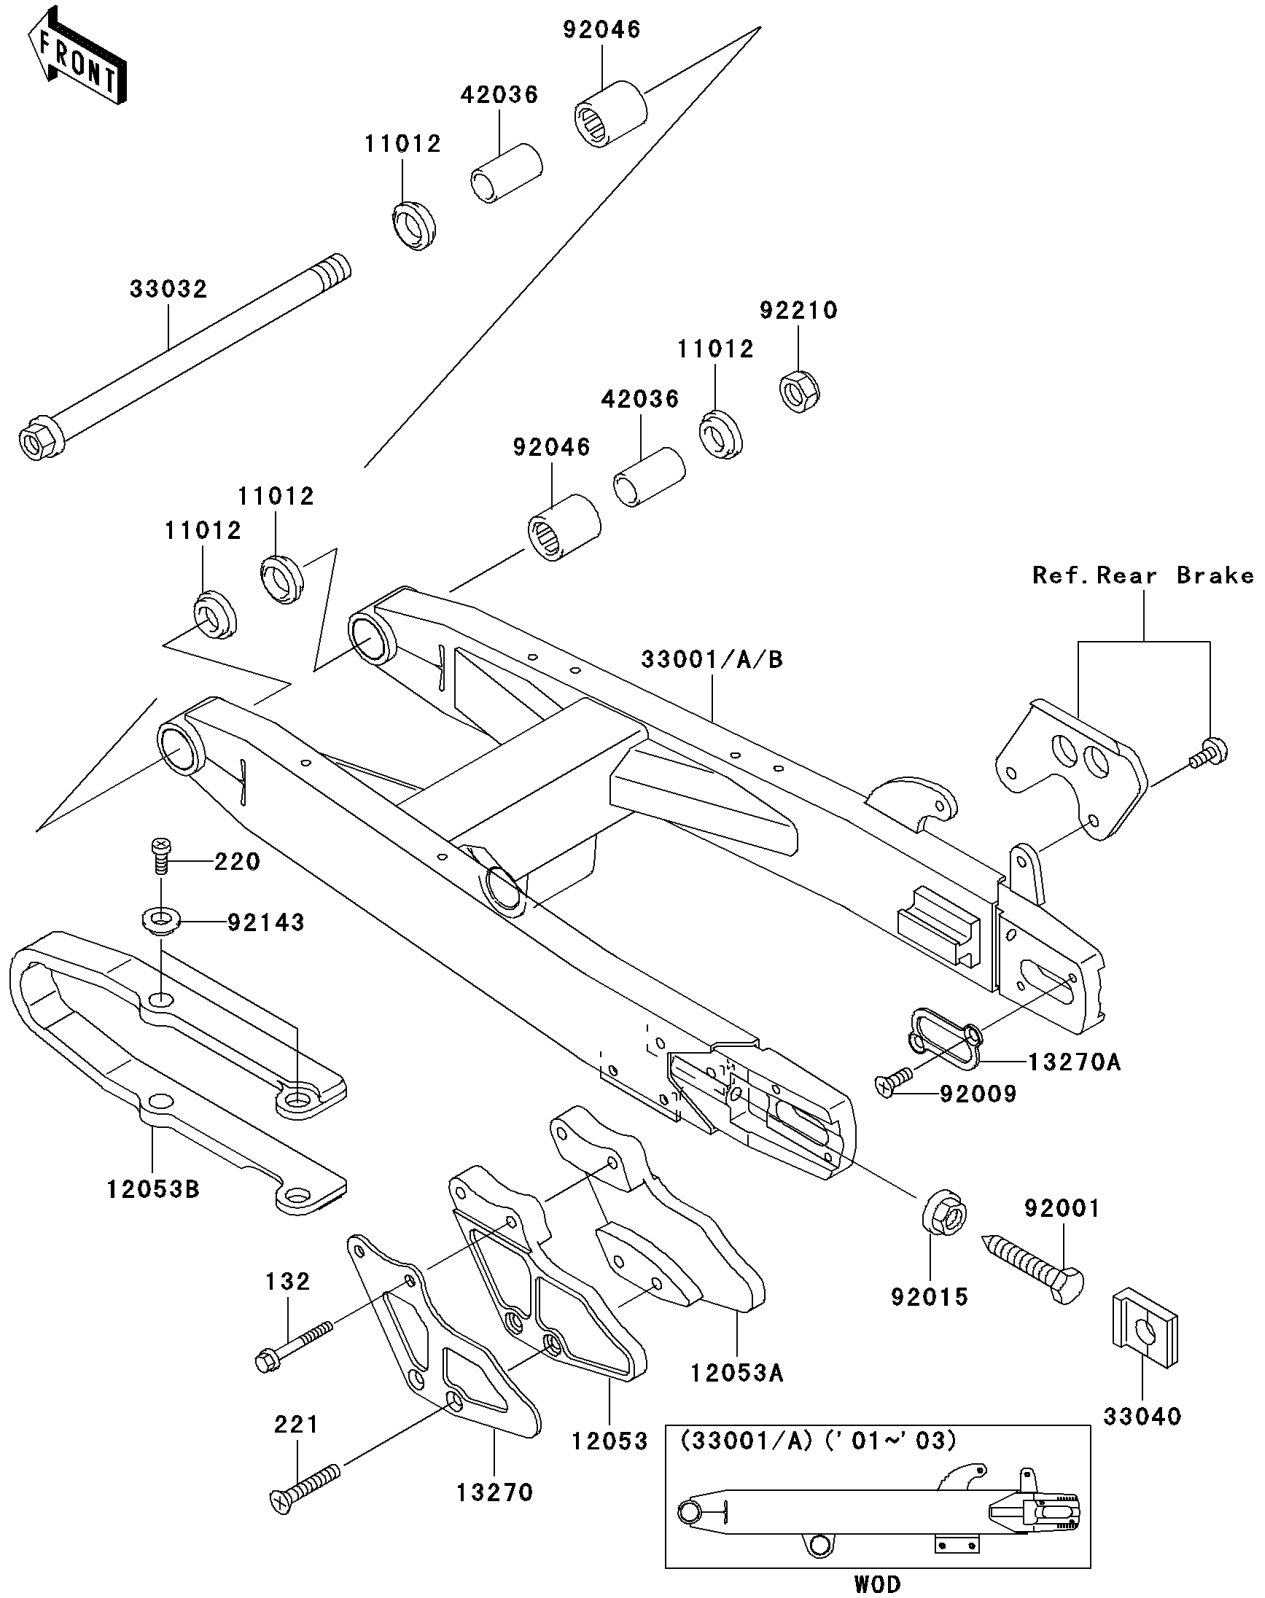

# 2002 KX100

## PARTS DIAGRAM

### Swingarm

F2141

## PARTS LIST