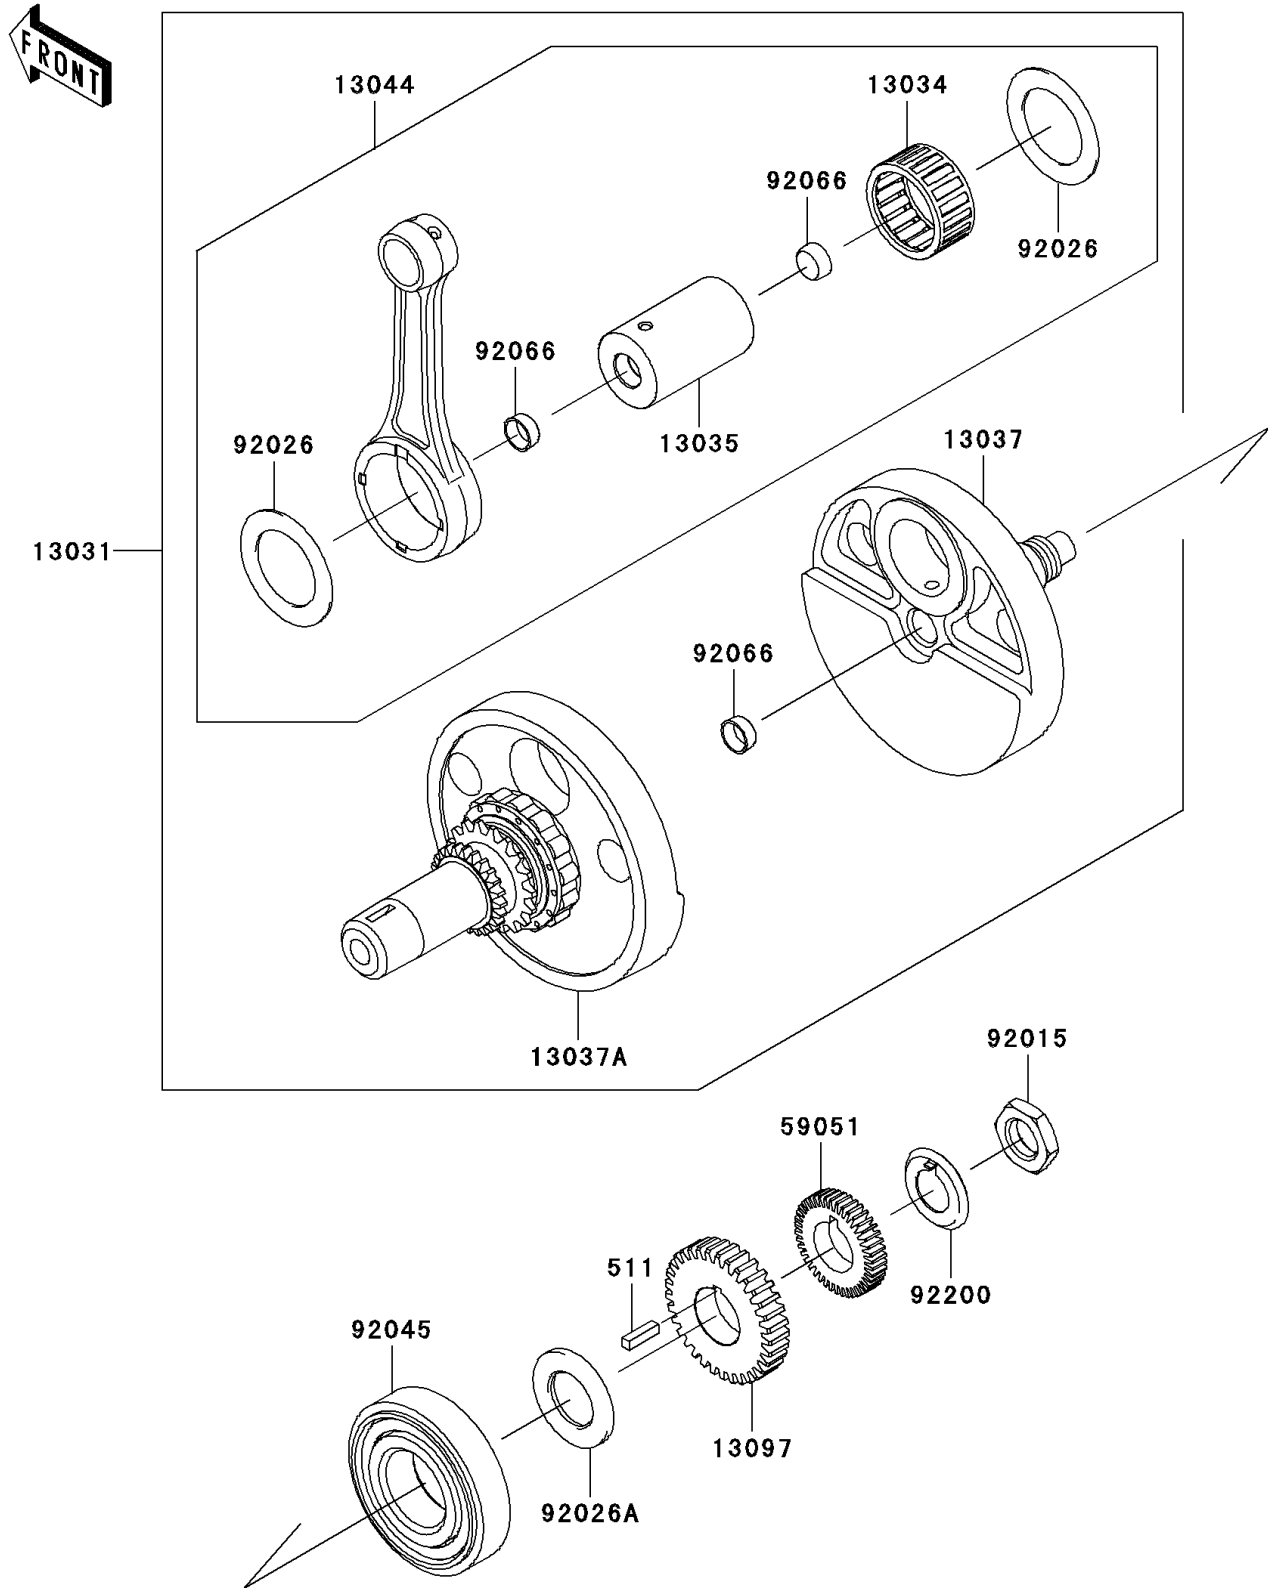

## PARTS DIAGRAM

### Crankshaft

E1321

## PARTS LIST

### Crankshaft

**Kawasaki**

Let the Good Times Roll®

**ITEM NAME**

**PART NUMBER**

**QUANTITY**

---