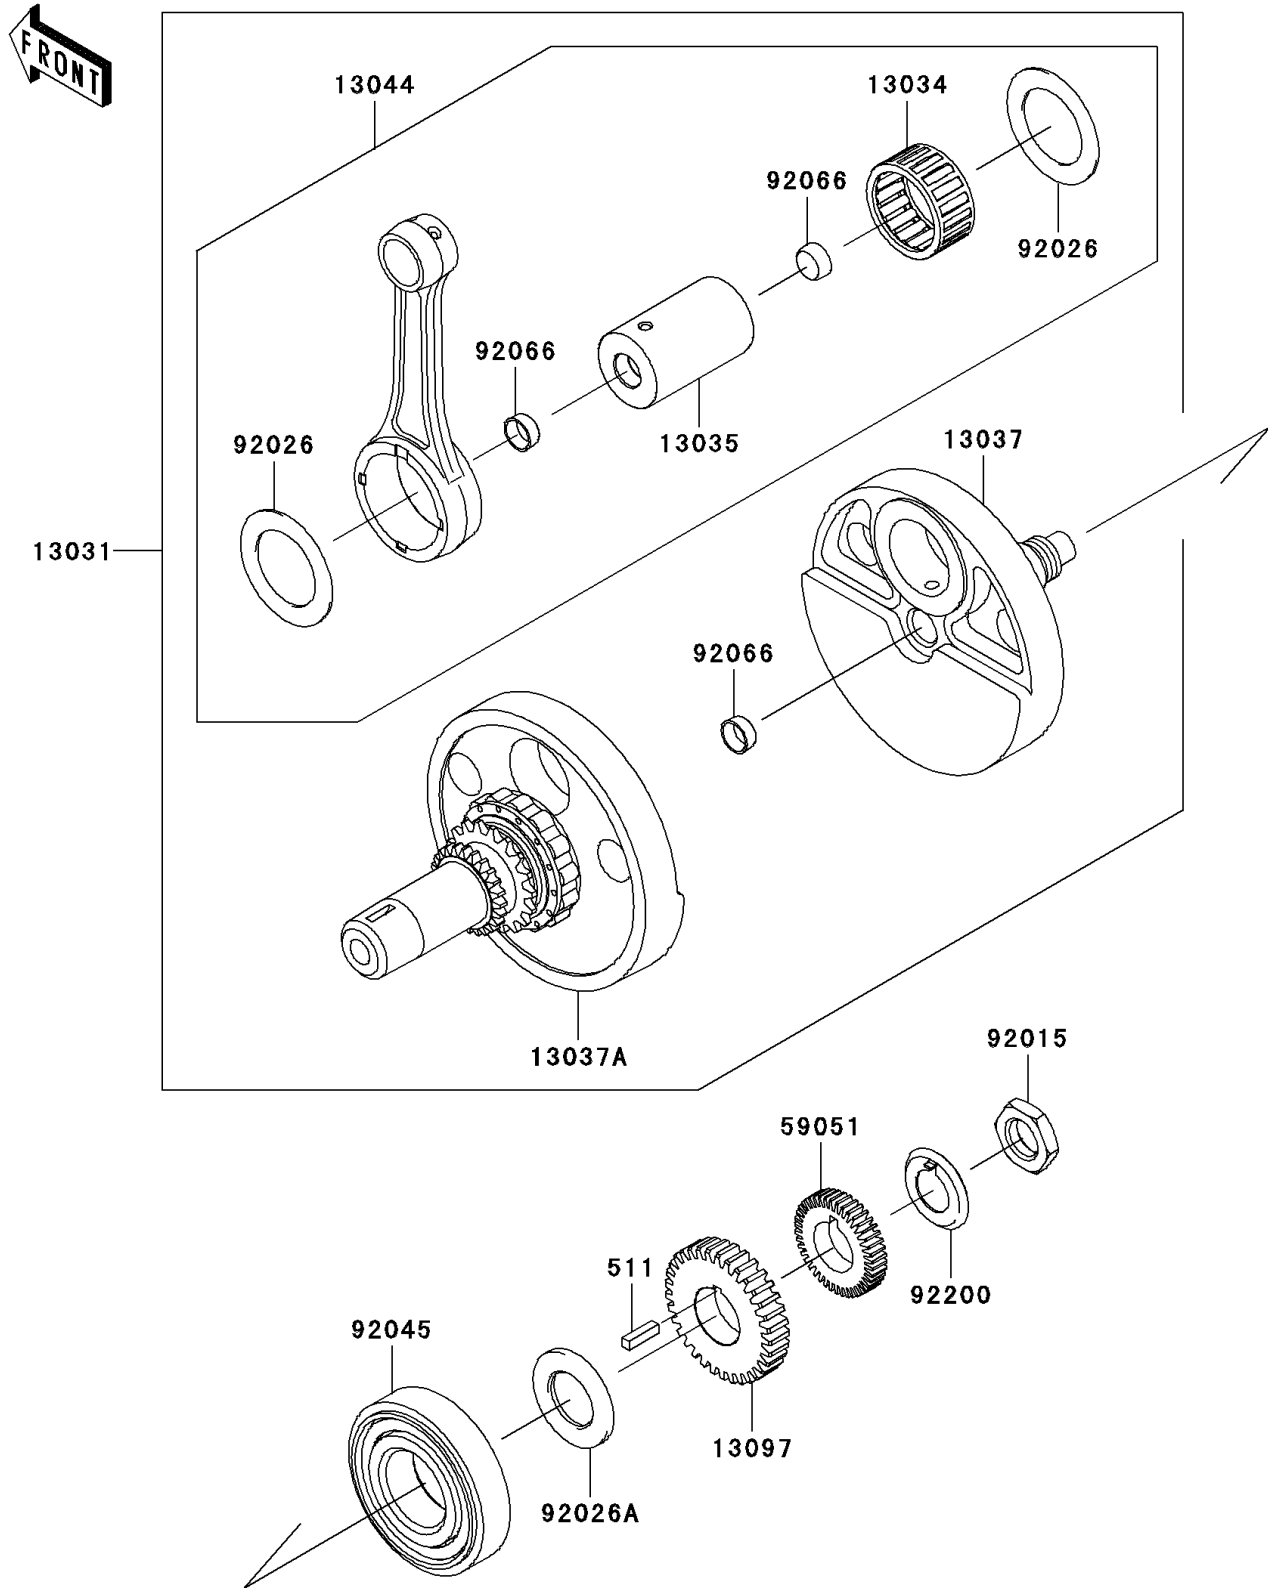

2009 KLR™ 650

PARTS DIAGRAM

Crankshaft

E1321

2009 KLR™ 650

PARTS LIST

Crankshaft

Kawasaki

Let the Good Times Roll®

ITEM NAME

PART NUMBER

QUANTITY
