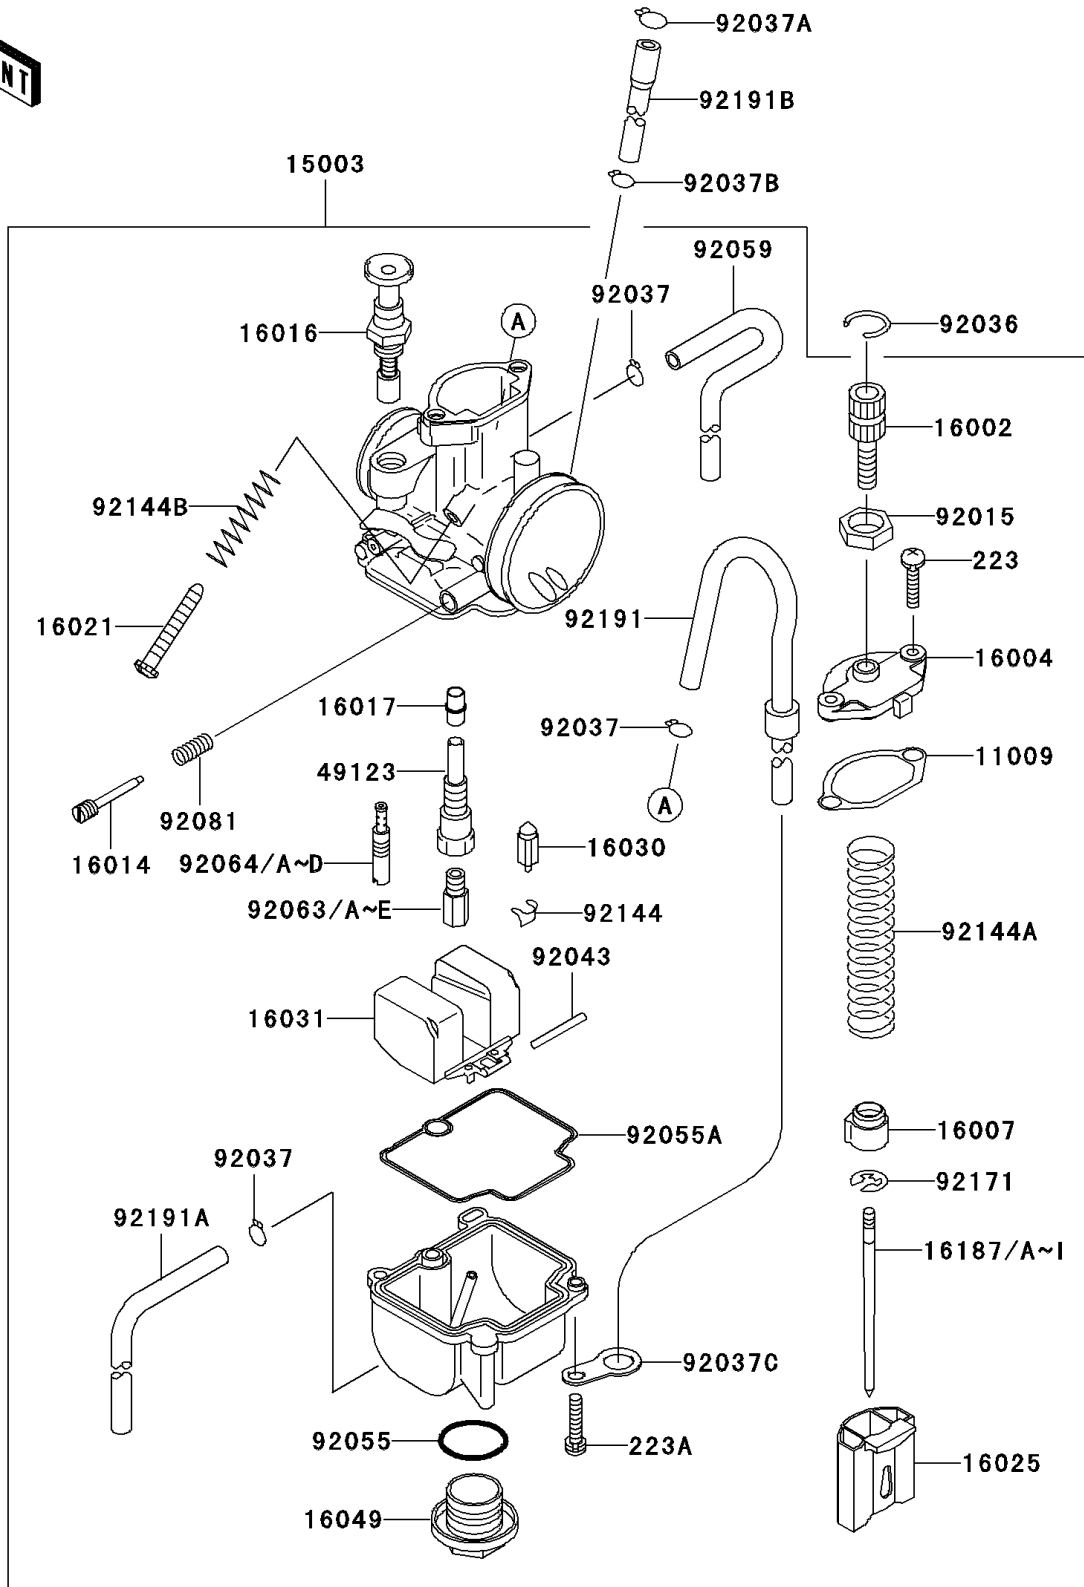

# 2004 KX100

## PARTS DIAGRAM

### Carburetor

E1611

## PARTS LIST