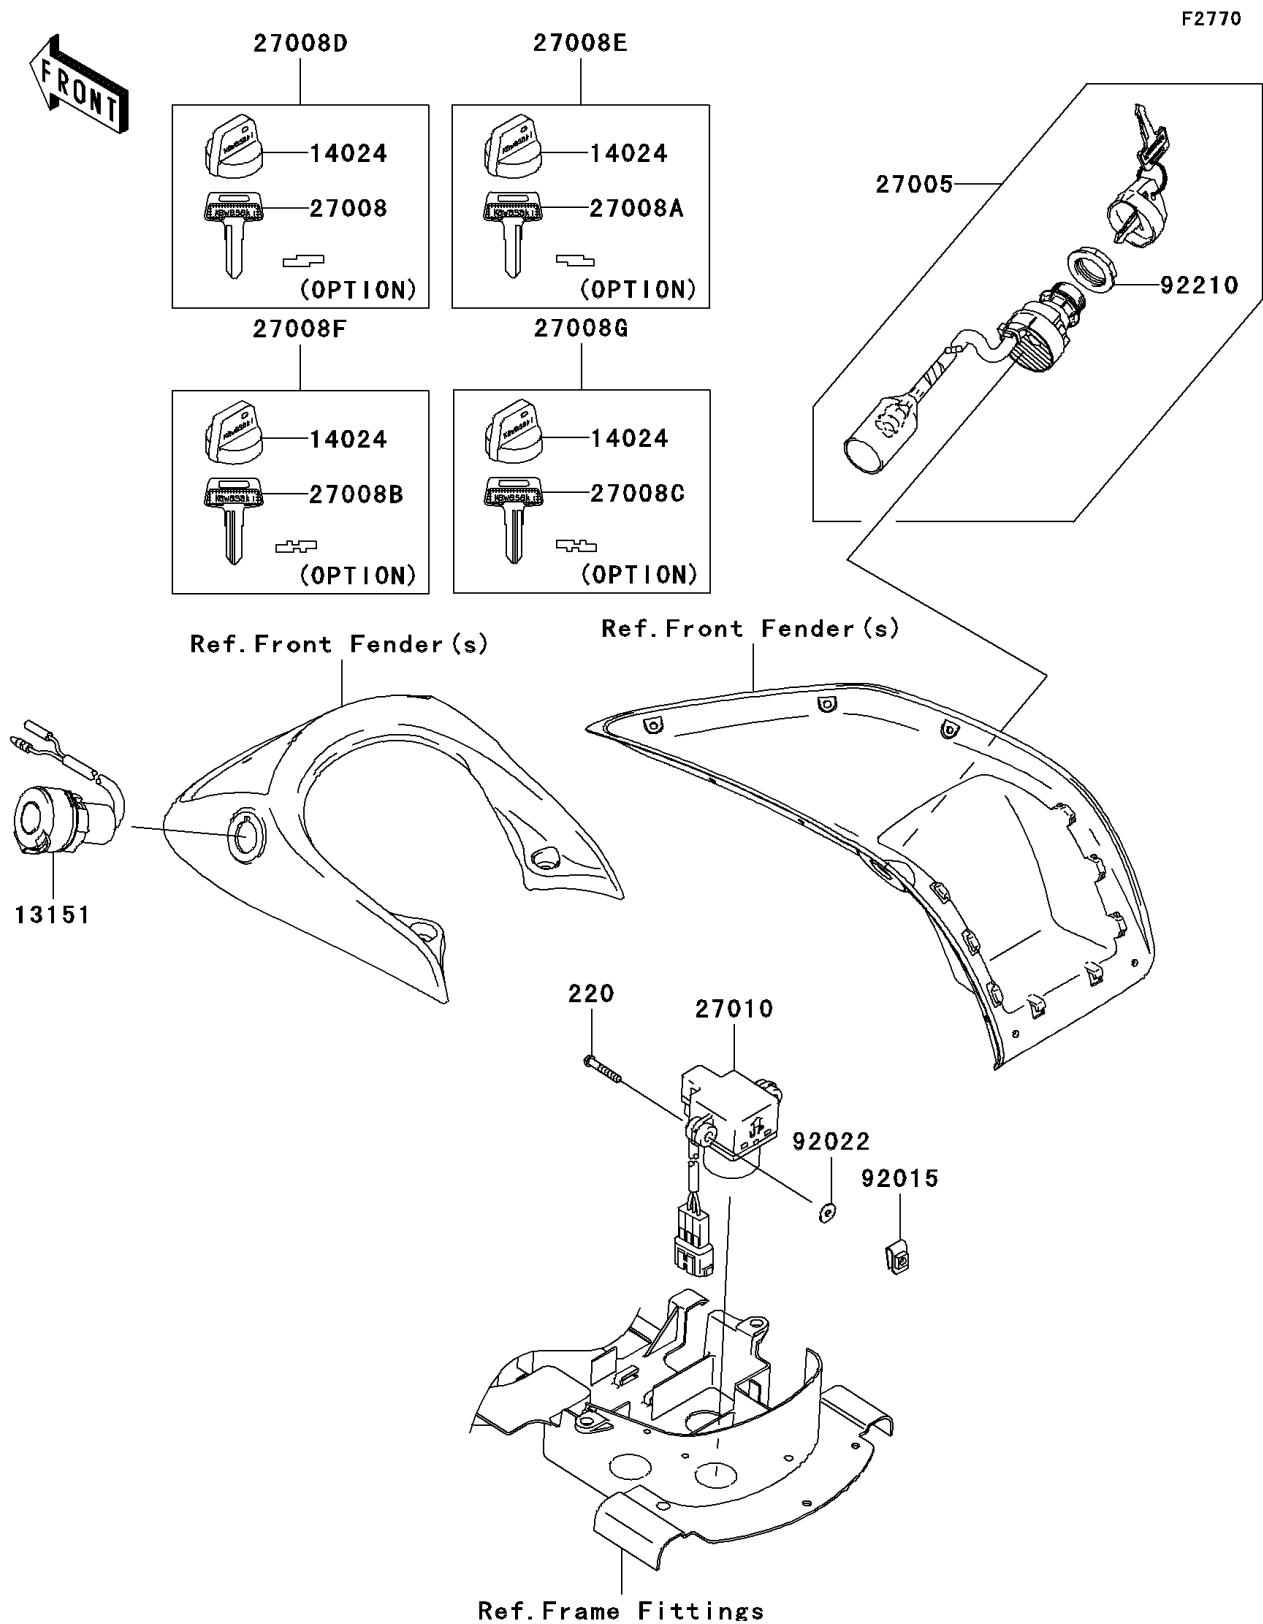

2007 Brute Force 650 4x4i

PARTS DIAGRAM

Ignition Switch

2007 Brute Force 650 4x4i

PARTS LIST

Ignition Switch

ITEM NAME

PART NUMBER

QUANTITY
