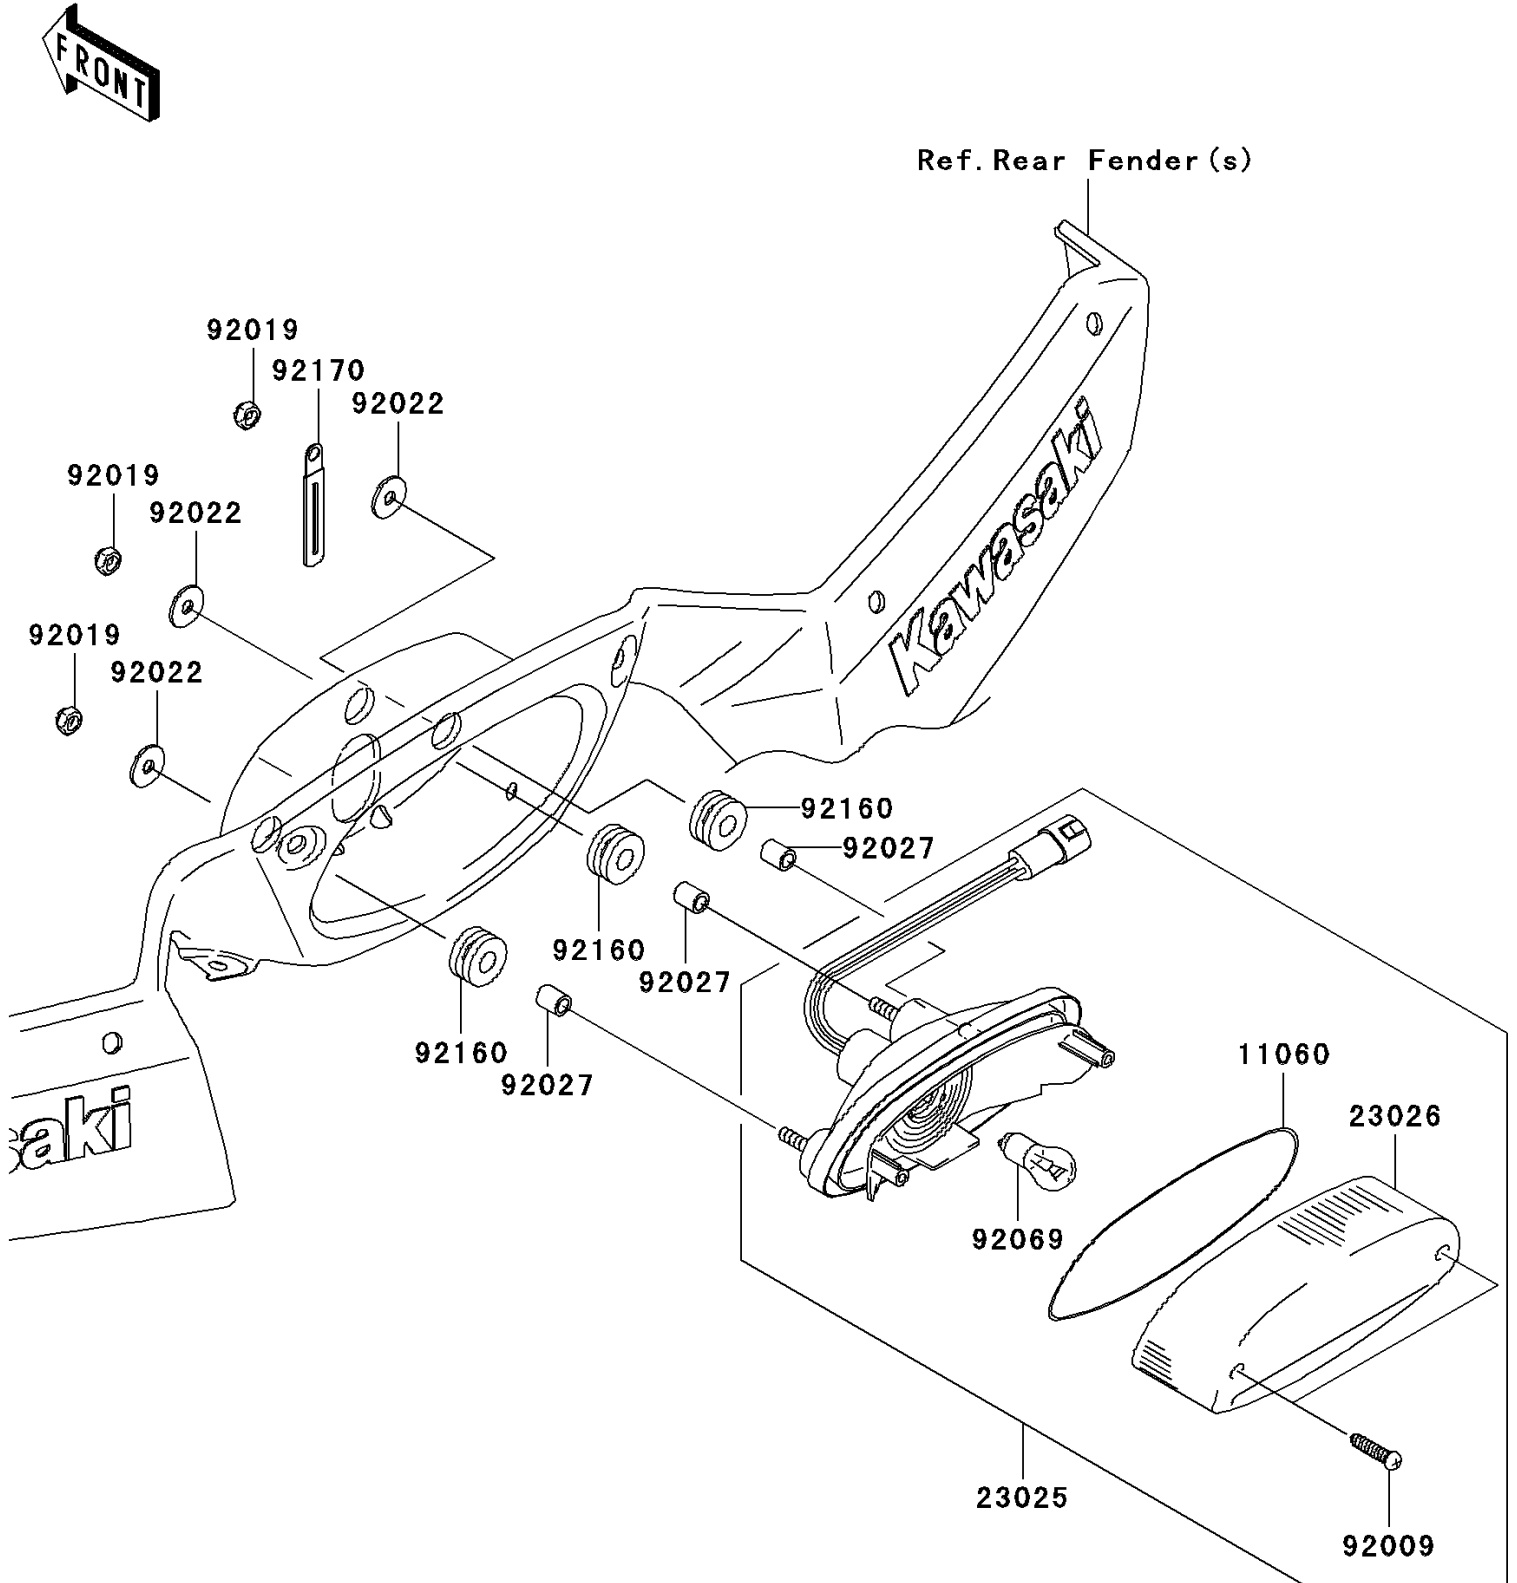

2007 Brute Force 650 4x4i

PARTS DIAGRAM

Taillight(s)

F2720

2007 Brute Force 650 4x4i

PARTS LIST

Taillight(s)

ITEM NAME

PART NUMBER

QUANTITY
