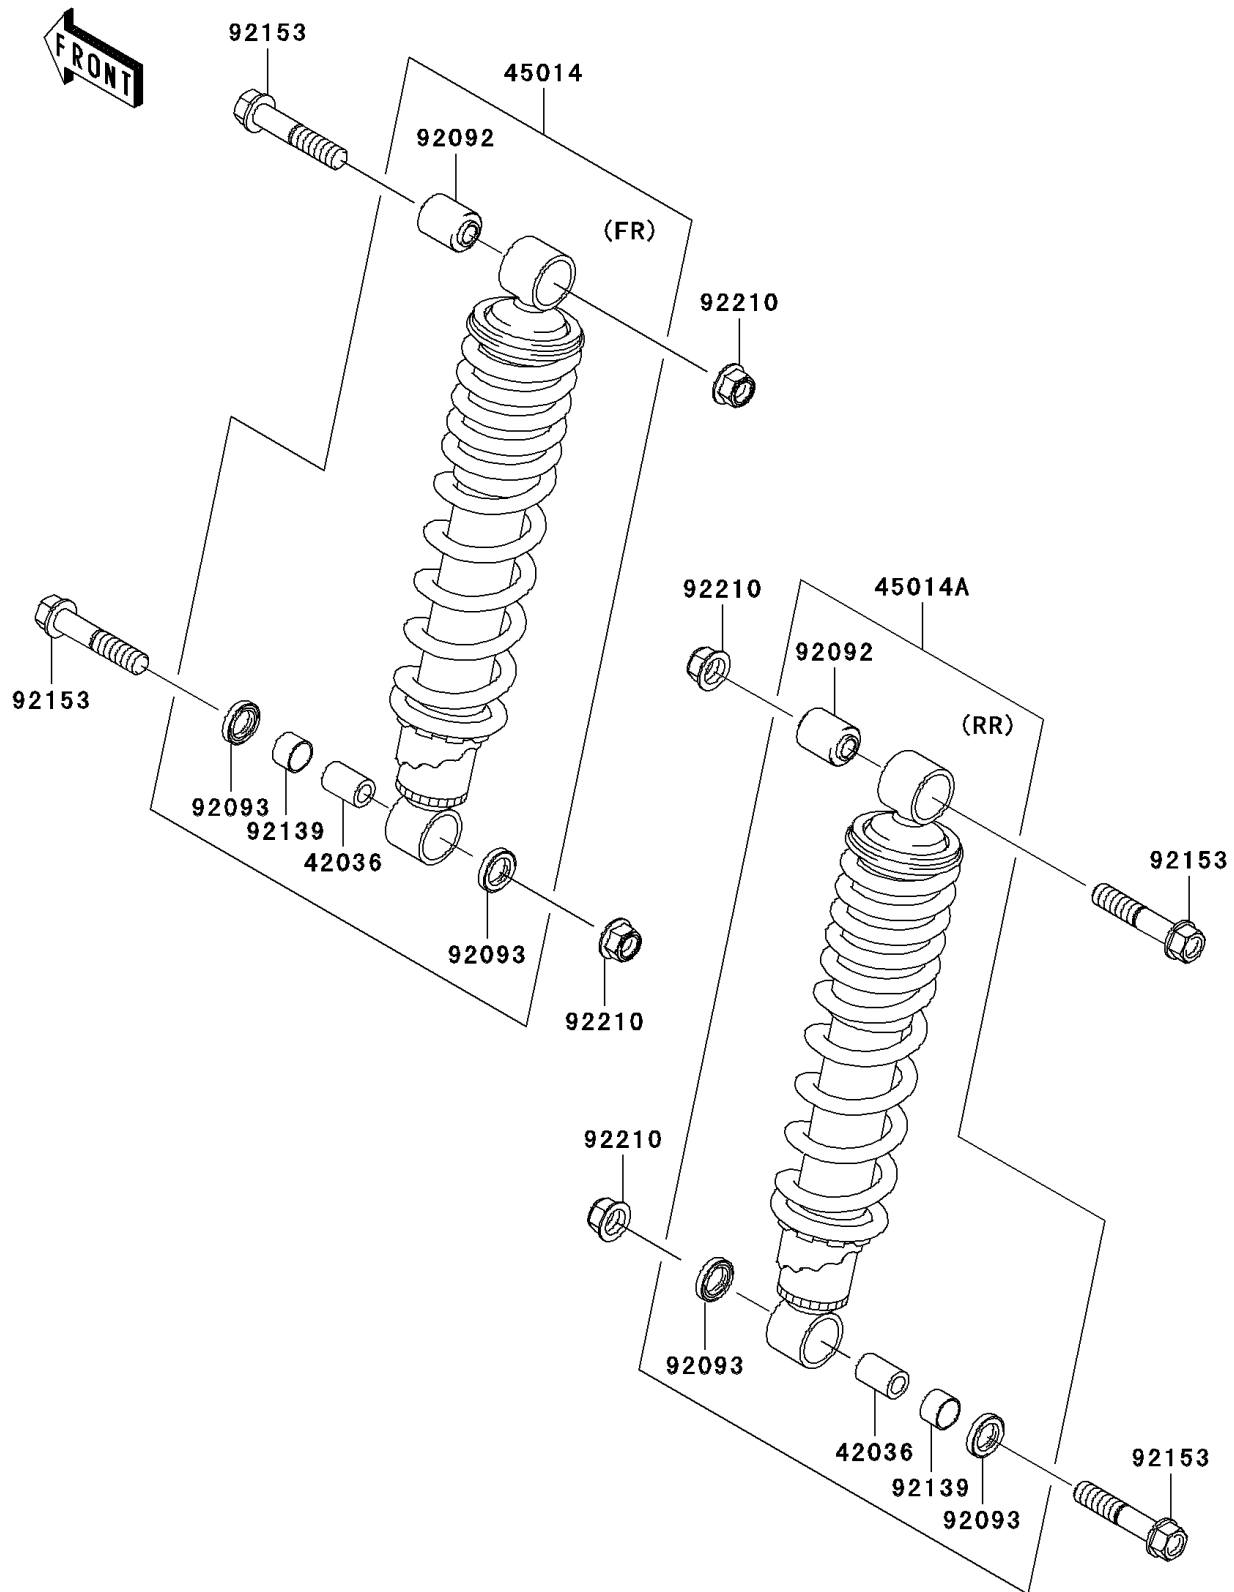

2007 Brute Force 650 4x4i

PARTS DIAGRAM

Shock Absorber(s)

F2280

2007 Brute Force 650 4x4i

PARTS LIST

Shock Absorber(s)

ITEM NAME	PART NUMBER	QUANTITY
-----------	-------------	----------
