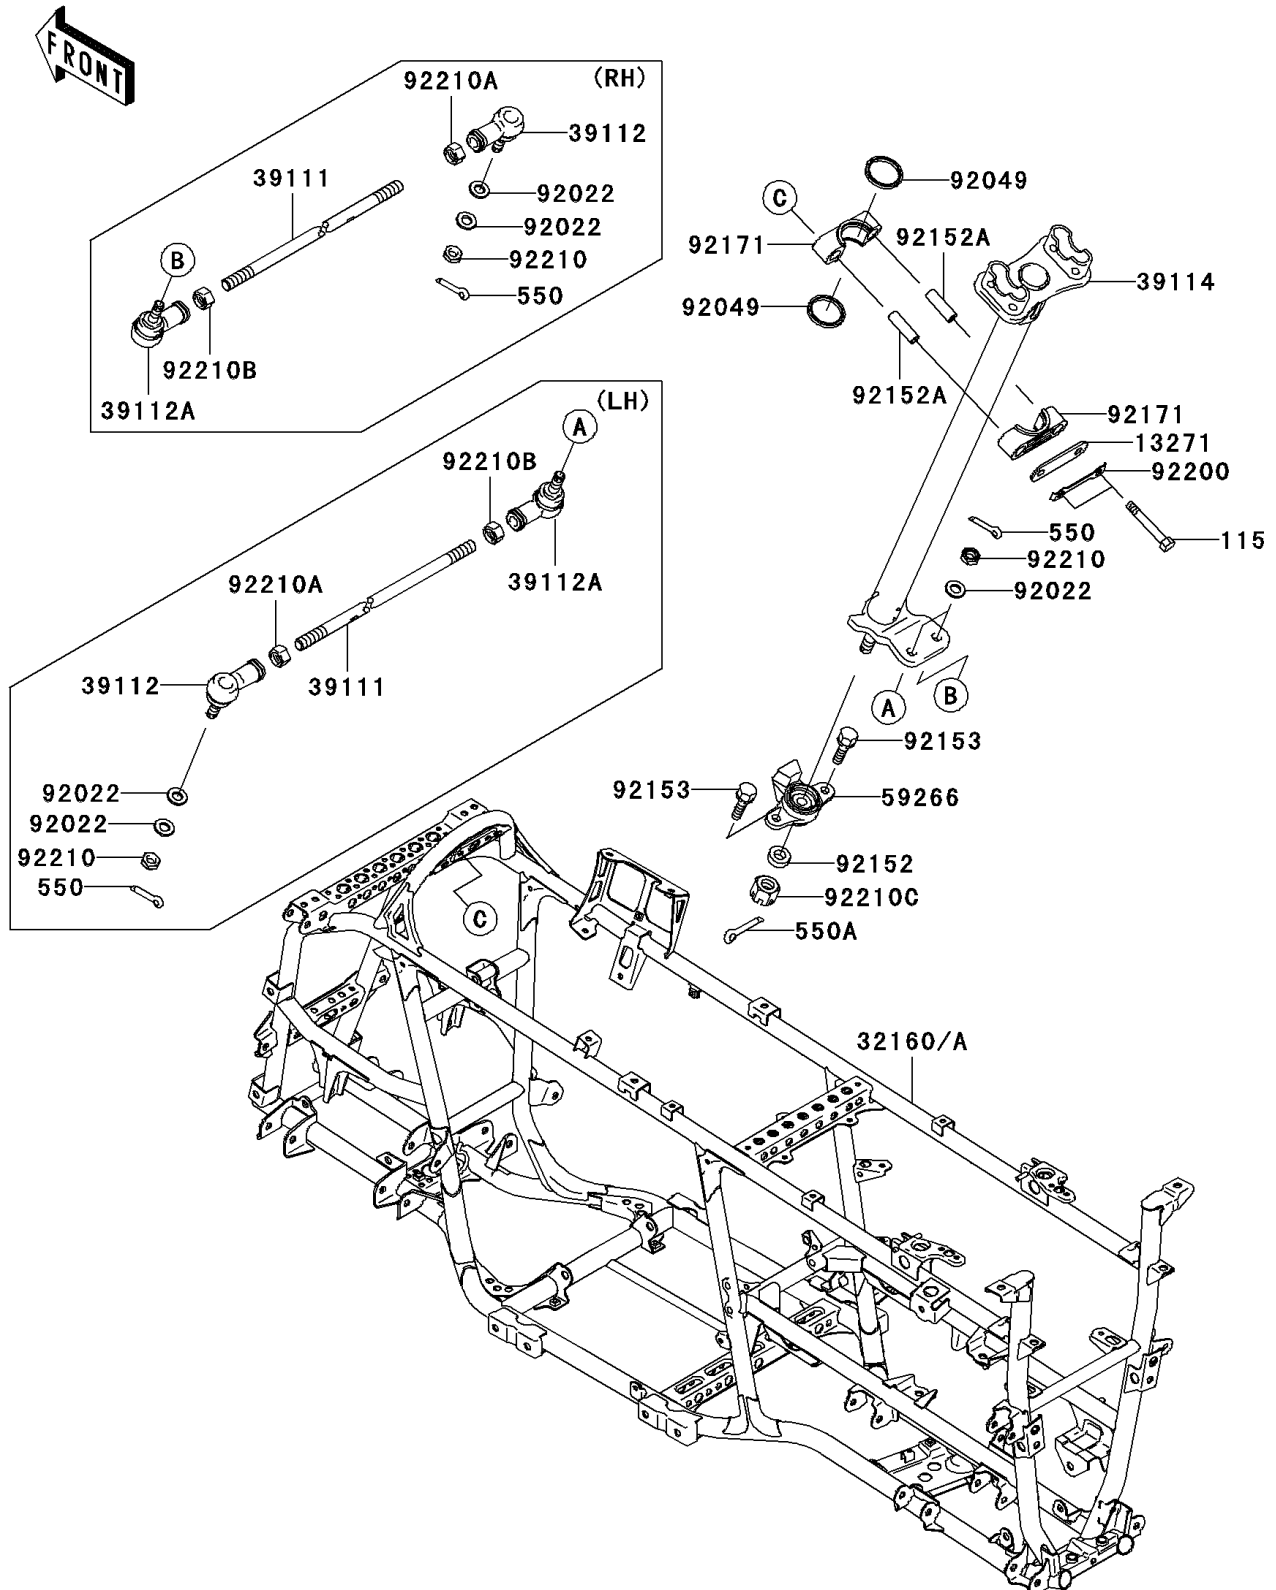

# 2007 Brute Force 650 4x4i

## PARTS DIAGRAM

### Frame

F2120

## PARTS LIST

Frame

**ITEM NAME**

**PART NUMBER**

**QUANTITY**

---