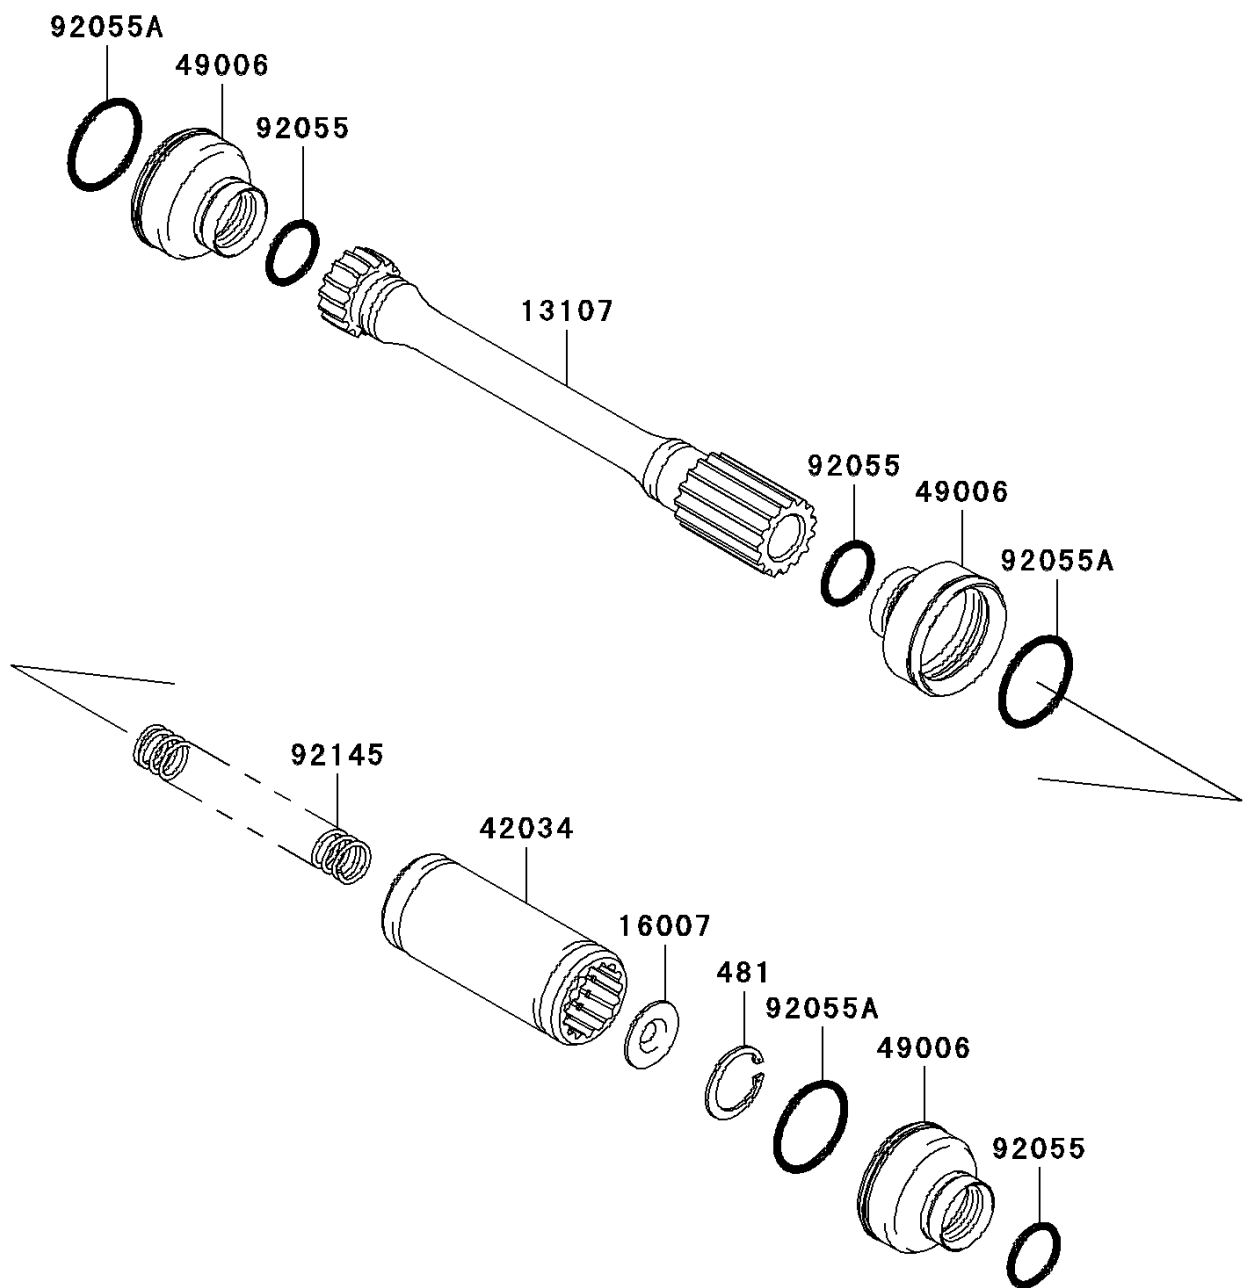

2007 Brute Force 650 4x4i

PARTS DIAGRAM Drive Shaft-Propeller

E3135

2007 Brute Force 650 4x4i

PARTS LIST

Drive Shaft-Propeller

ITEM NAME

PART NUMBER

QUANTITY
