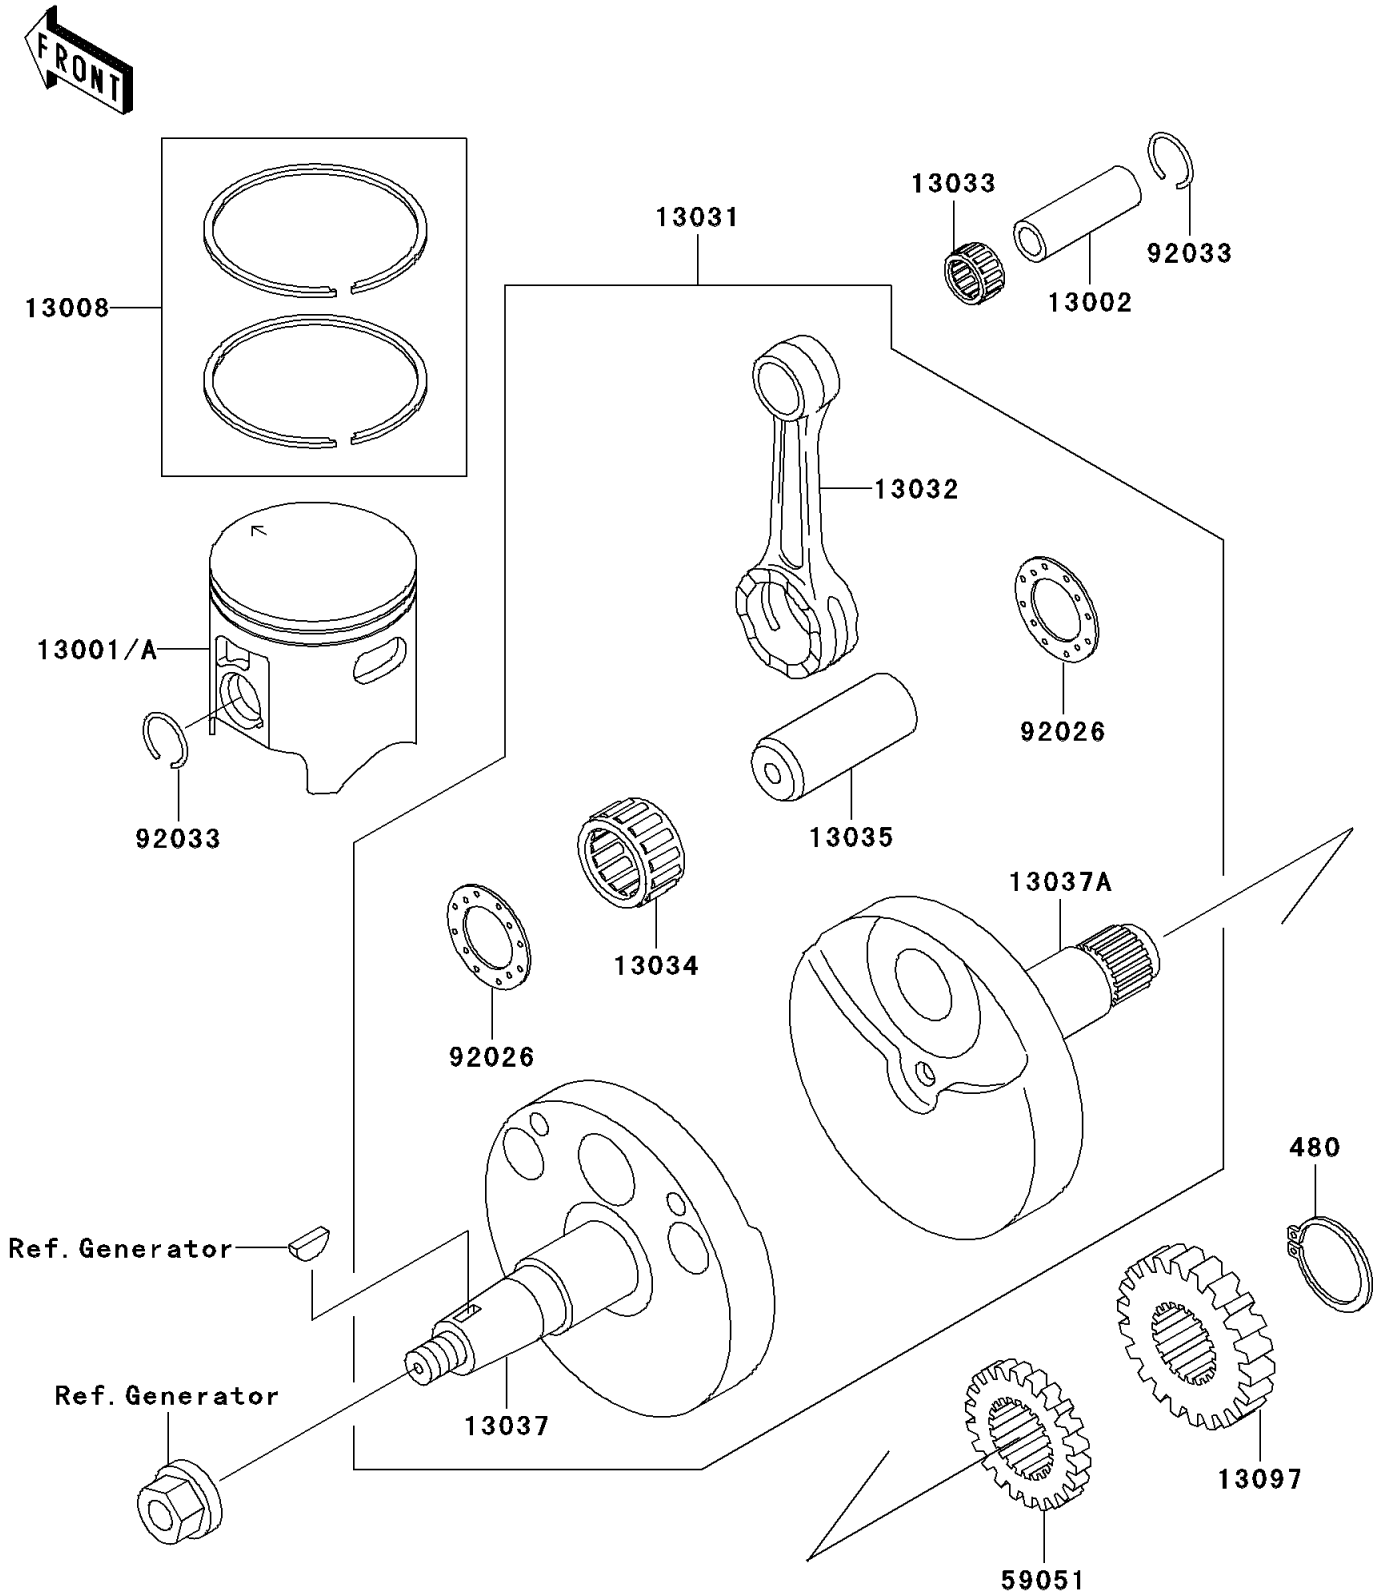

2004 KX100

PARTS DIAGRAM

Crankshaft/Piston(s)

E1320

2004 KX100

PARTS LIST

Crankshaft/Piston(s)

ITEM NAME

PART NUMBER

QUANTITY
