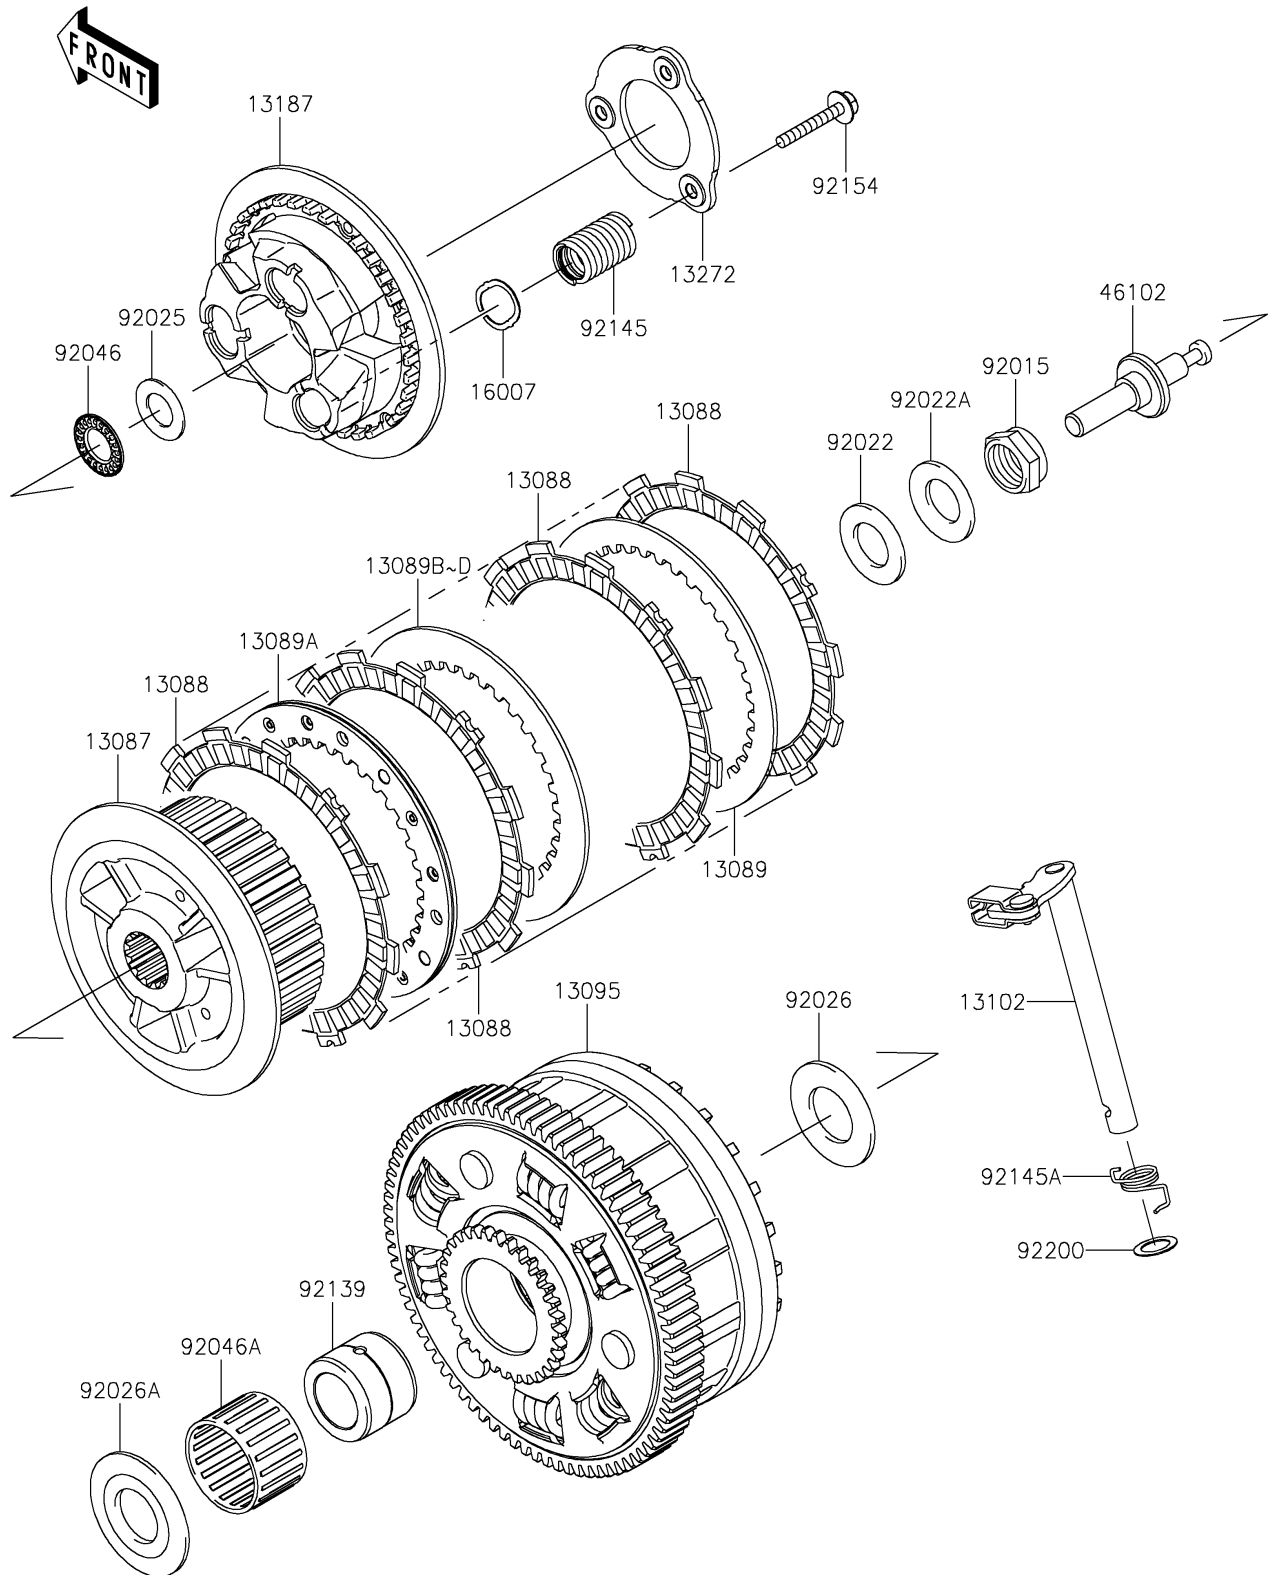

2020 NINJA® 1000SX

PARTS DIAGRAM

Clutch

E1350

2020 NINJA® 1000SX

PARTS LIST

Clutch

ITEM NAME

PART NUMBER

QUANTITY
