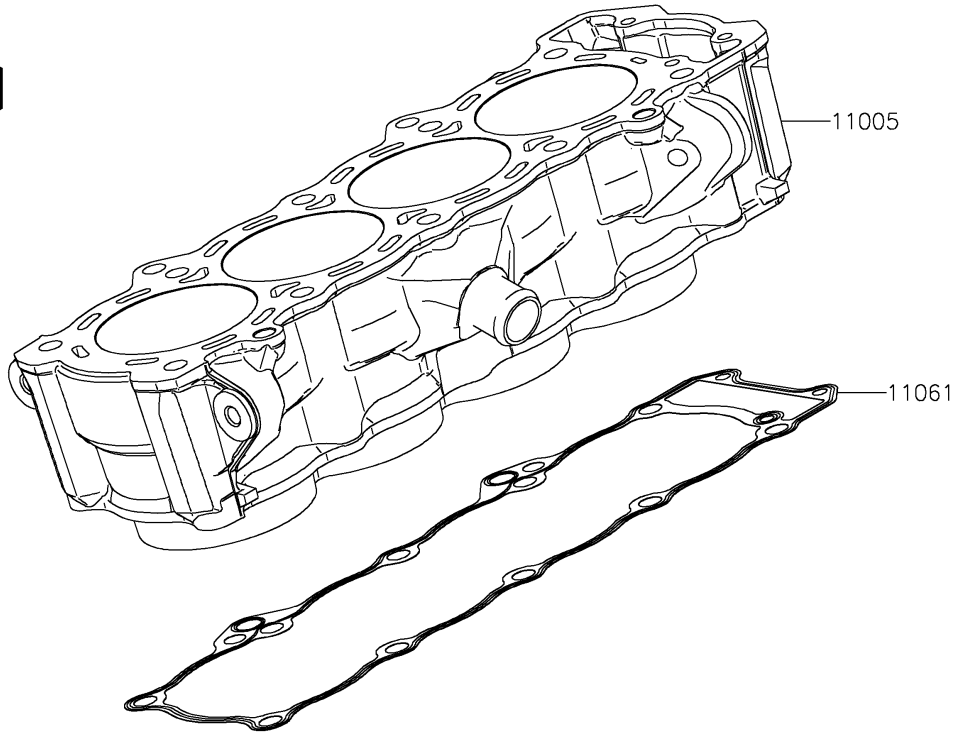

2020 NINJA® 1000SX

PARTS DIAGRAM

Cylinder/Piston(s)

E1120

2020 NINJA® 1000SX

PARTS LIST

Cylinder/Piston(s)

ITEM NAME

PART NUMBER

QUANTITY
