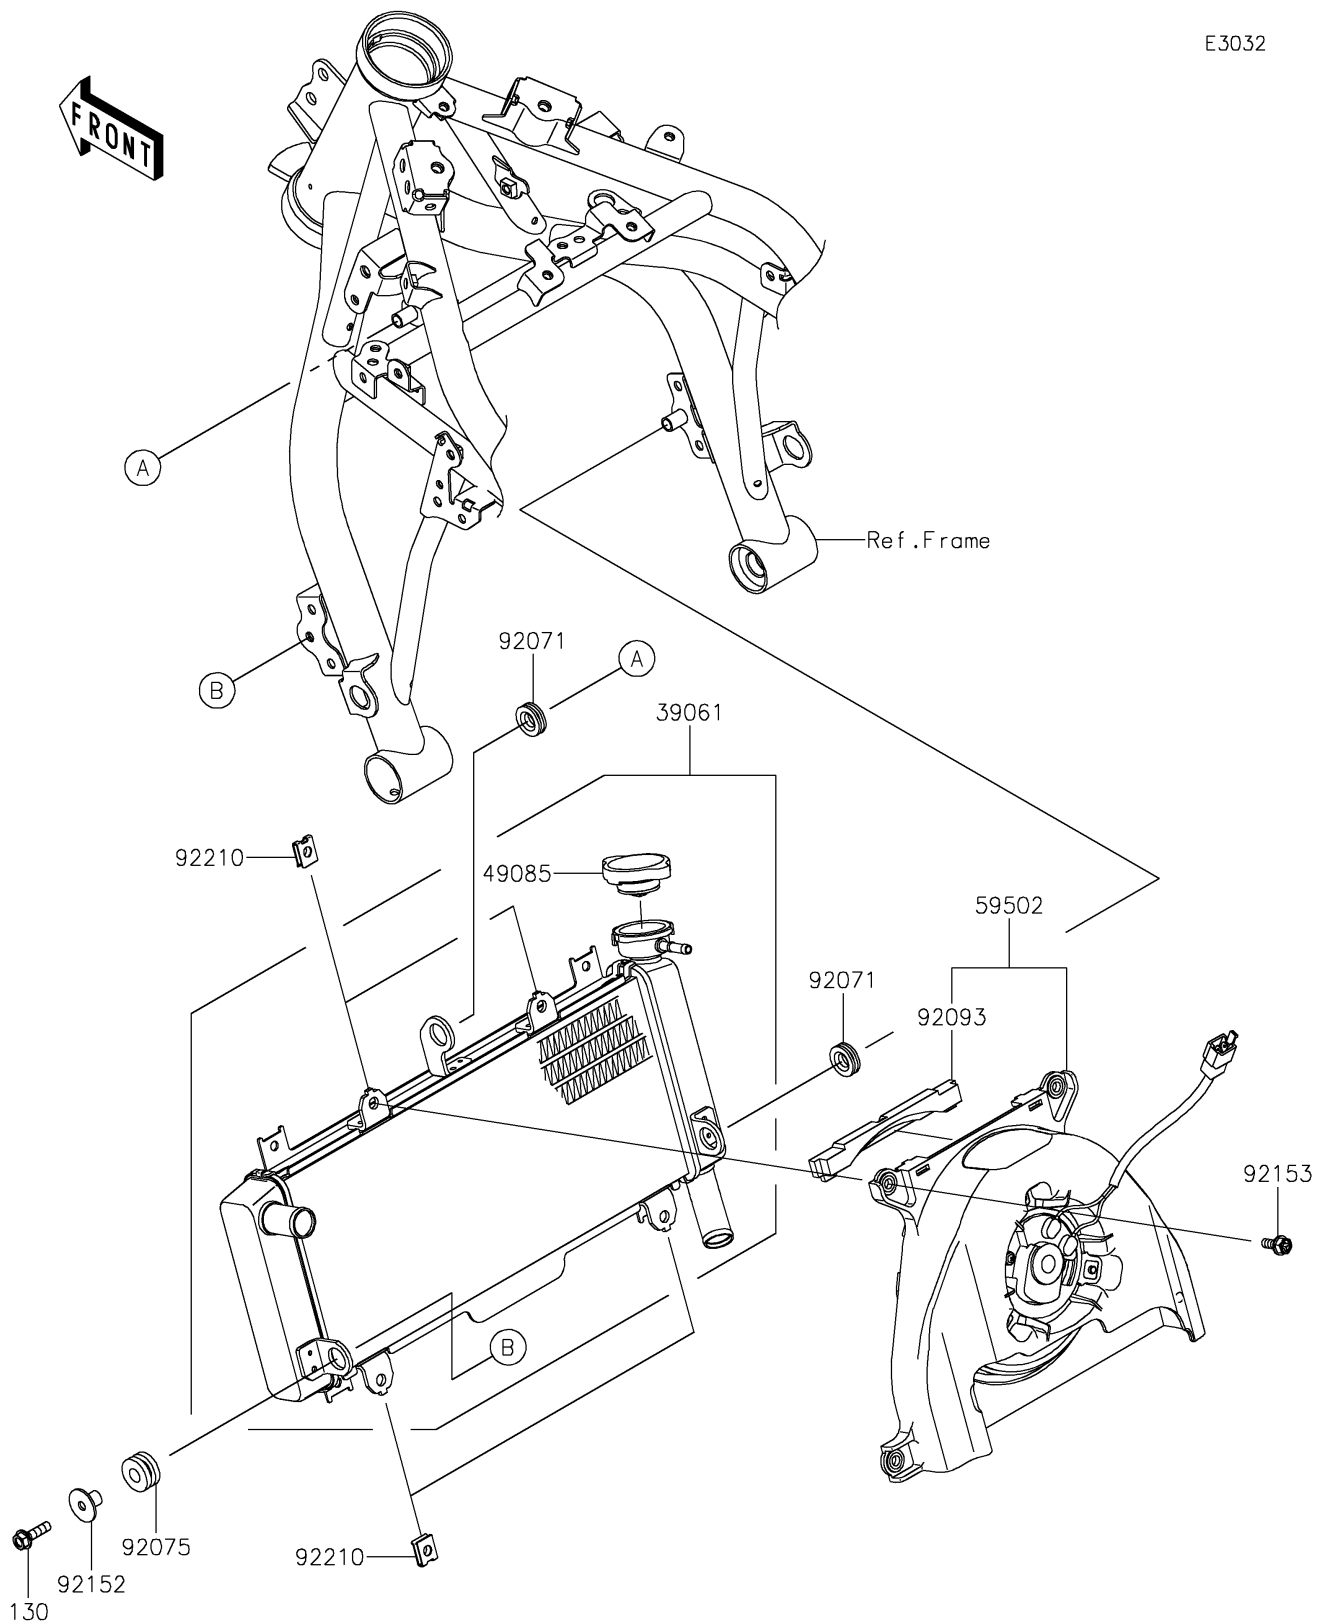

2020 Ninja® 650 KRT Edition

PARTS DIAGRAM

Radiator

E3032

2020 Ninja® 650 KRT Edition

PARTS LIST

Radiator

ITEM NAME	PART NUMBER	QUANTITY
BOLT-FLANGED,6X22 (Ref # 130)	130BB0622	1
RADIATOR-ASSY (Ref # 39061)	39061-0727	1
CAP-ASSY-PRESSURE (Ref # 49085)	49085-0006	1
FAN-ASSY (Ref # 59502)	59502-0608	1
GROMMET (Ref # 92071)	92071-1115	2
DAMPER,10X24X12 (Ref # 92075)	92075-1690	1
SEAL (Ref # 92093)	92093-0695	1
COLLAR (Ref # 92152)	92152-2324	1
BOLT (Ref # 92153)	92153-0531	4
NUT (Ref # 92210)	92210-1323	4