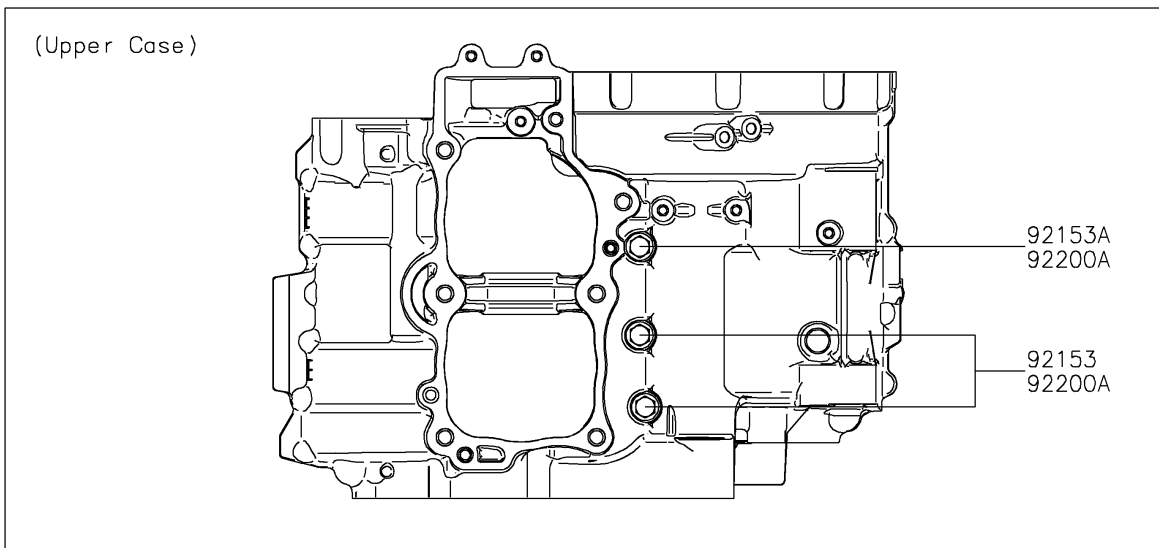

2020 Ninja® 650

PARTS DIAGRAM

Crankcase Bolt Pattern

E1412

2020 Ninja® 650

PARTS LIST

Crankcase Bolt Pattern

ITEM NAME

PART NUMBER

QUANTITY
