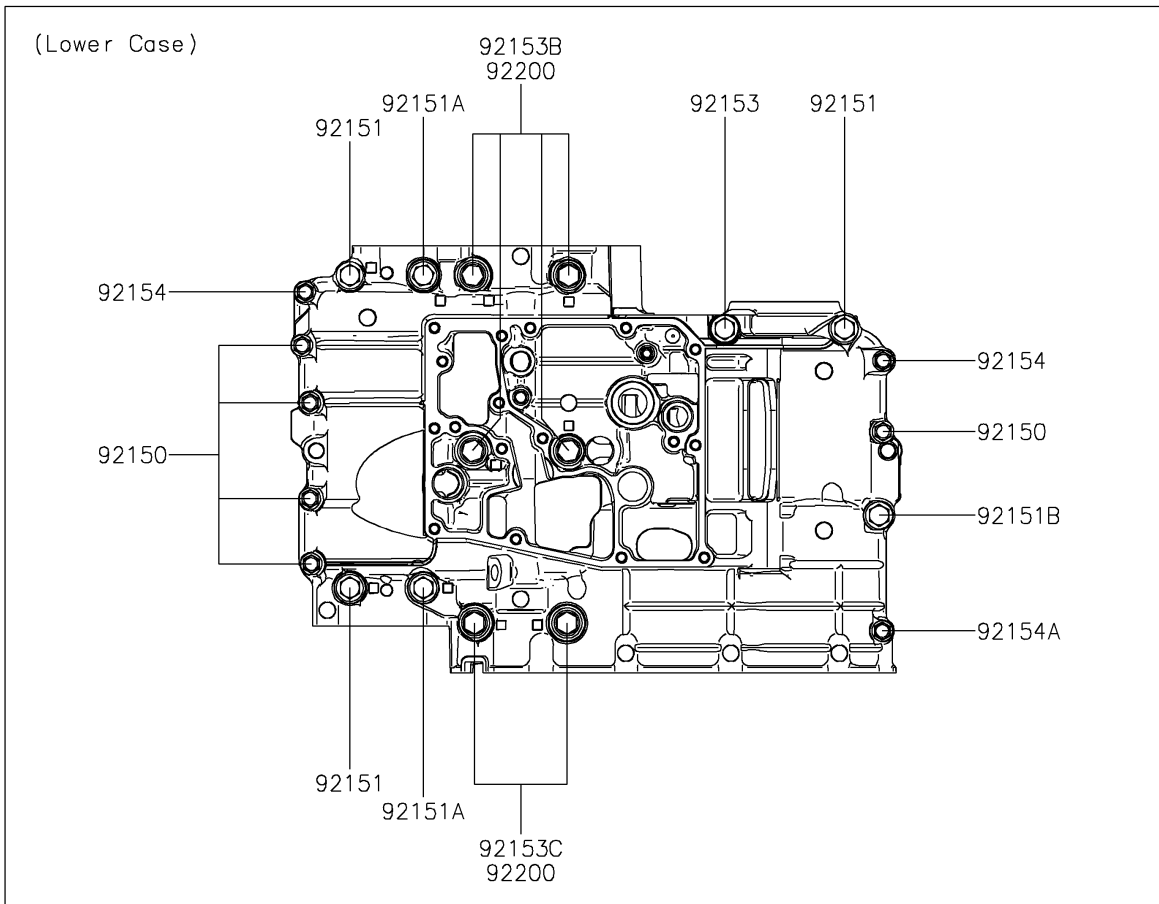

2020 Ninja® 650

PARTS DIAGRAM

Crankcase Bolt Pattern

E1412

2020 Ninja® 650

PARTS LIST

Crankcase Bolt Pattern

ITEM NAME

PART NUMBER

QUANTITY
