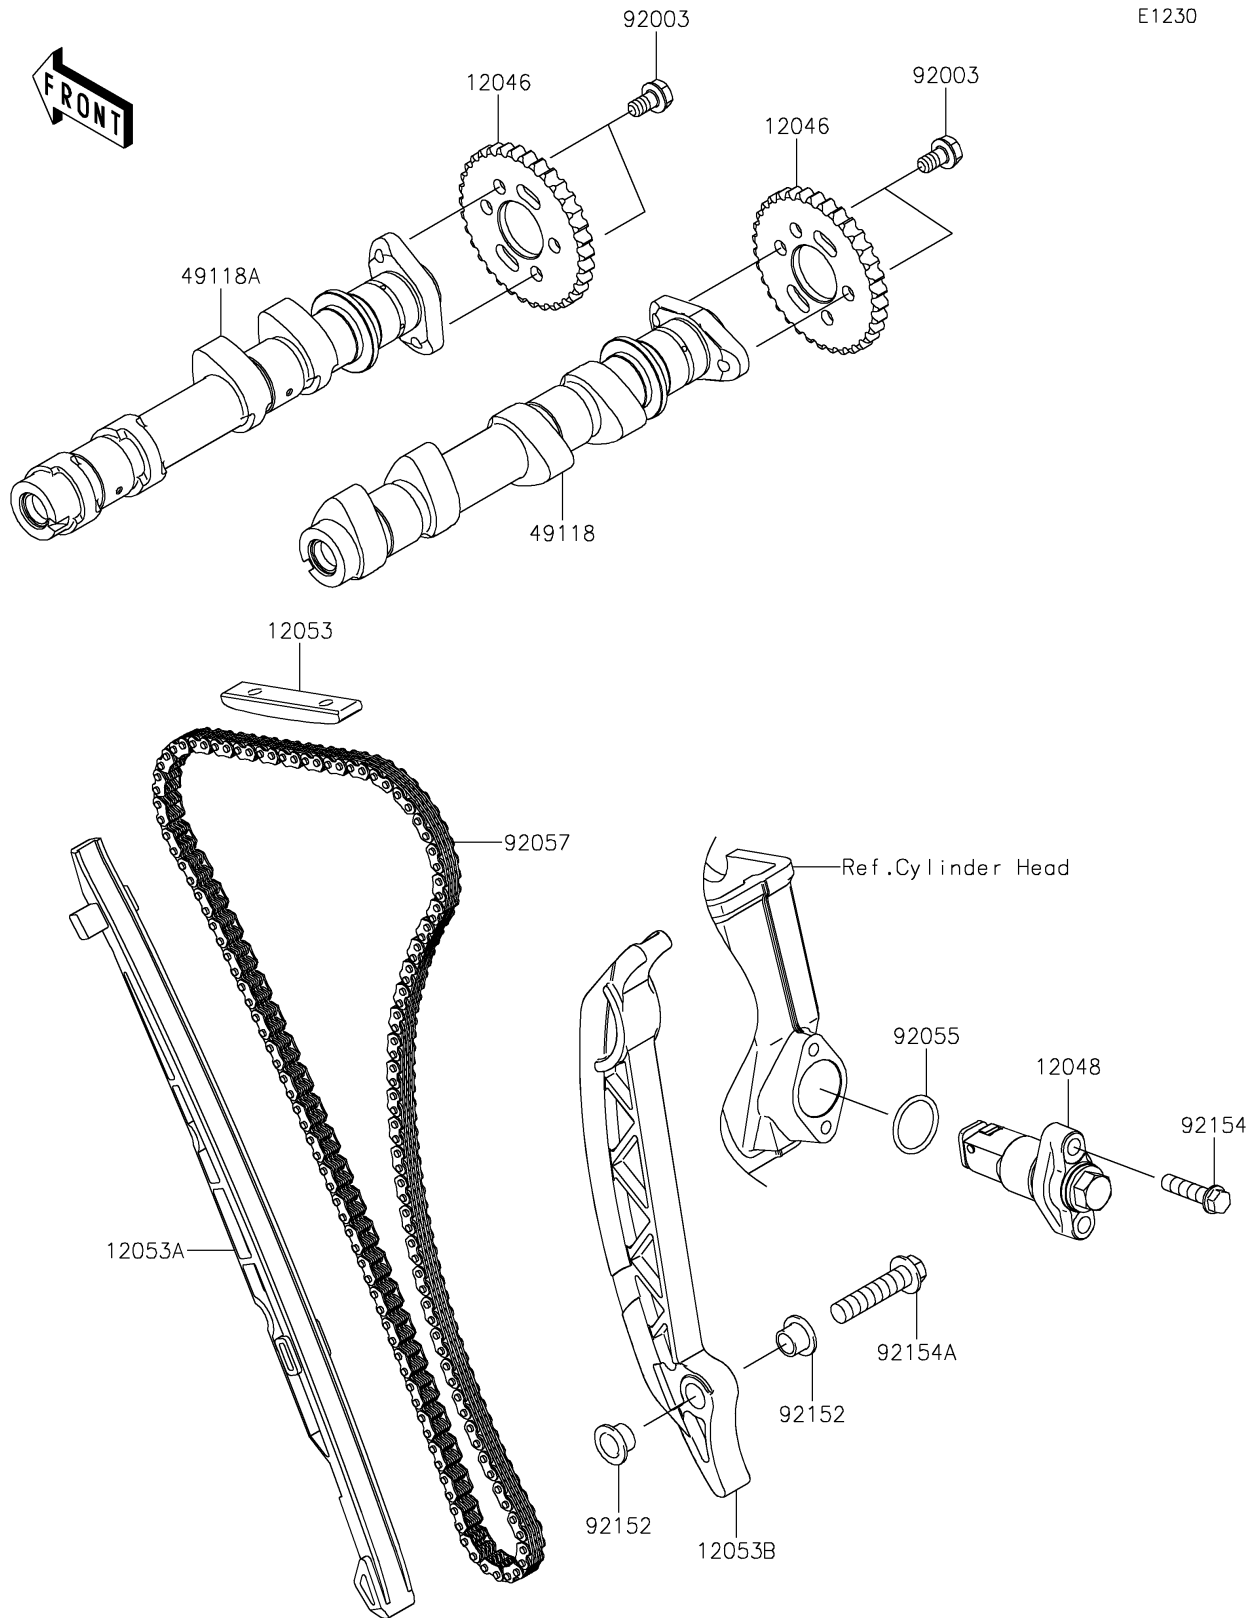

2020 Ninja® 650

PARTS DIAGRAM

Camshaft(s)/Tensioner

E1230

2020 Ninja® 650

PARTS LIST

Camshaft(s)/Tensioner

ITEM NAME

PART NUMBER

QUANTITY
