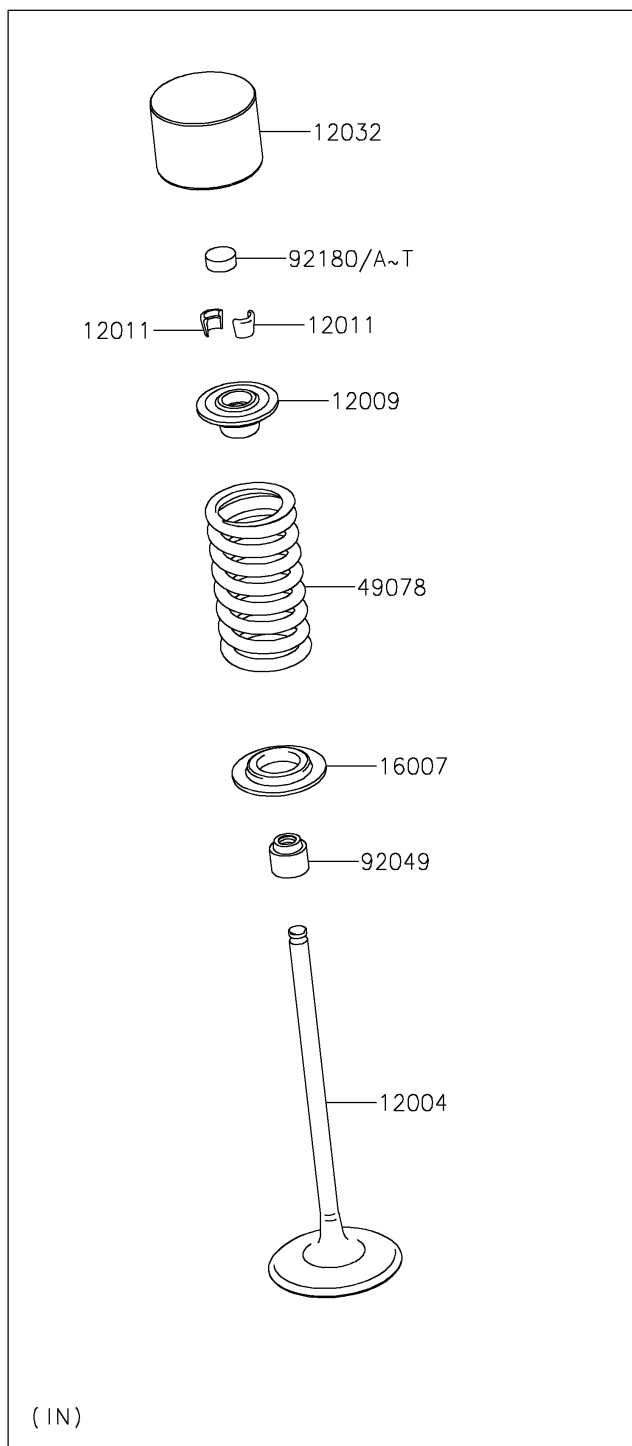

2020 Ninja® 650 KRT Edition

PARTS DIAGRAM

Valve(s)

E1210

2020 Ninja® 650 KRT Edition

PARTS LIST

Valve(s)

ITEM NAME

PART NUMBER

QUANTITY
