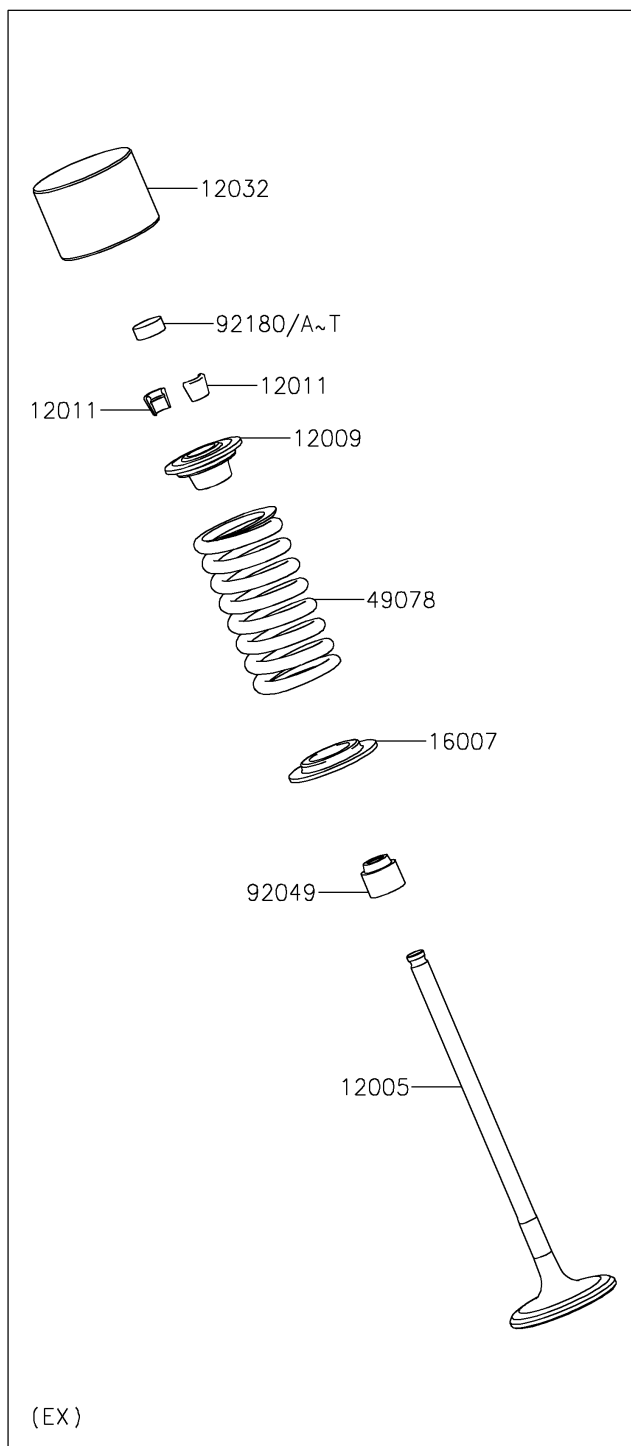

2020 Ninja® 650 KRT Edition

PARTS DIAGRAM

Valve(s)

E1210

2020 Ninja® 650 KRT Edition

PARTS LIST

Valve(s)

ITEM NAME

PART NUMBER

QUANTITY
