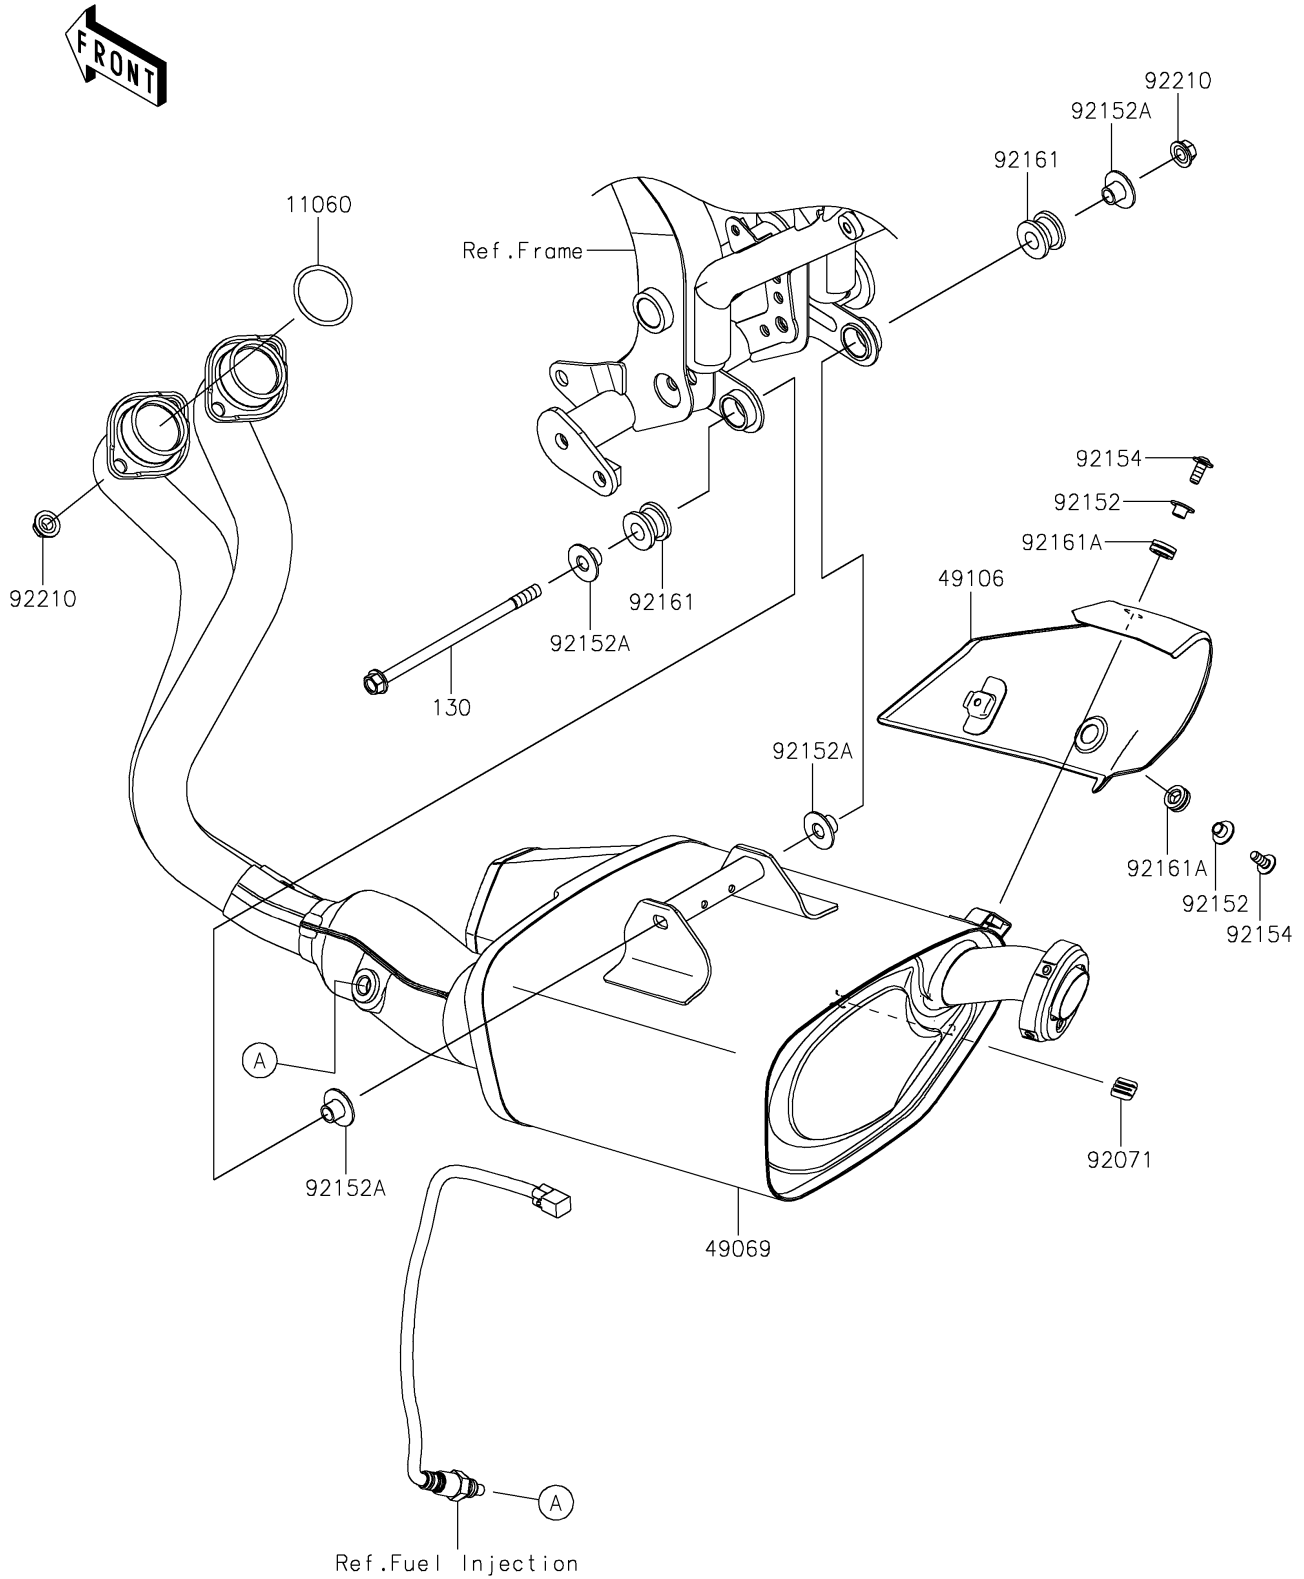

2020 Ninja® 650 KRT Edition

PARTS DIAGRAM

Muffler(s)

E1140

2020 Ninja® 650 KRT Edition

PARTS LIST

Muffler(s)

ITEM NAME

PART NUMBER

QUANTITY
