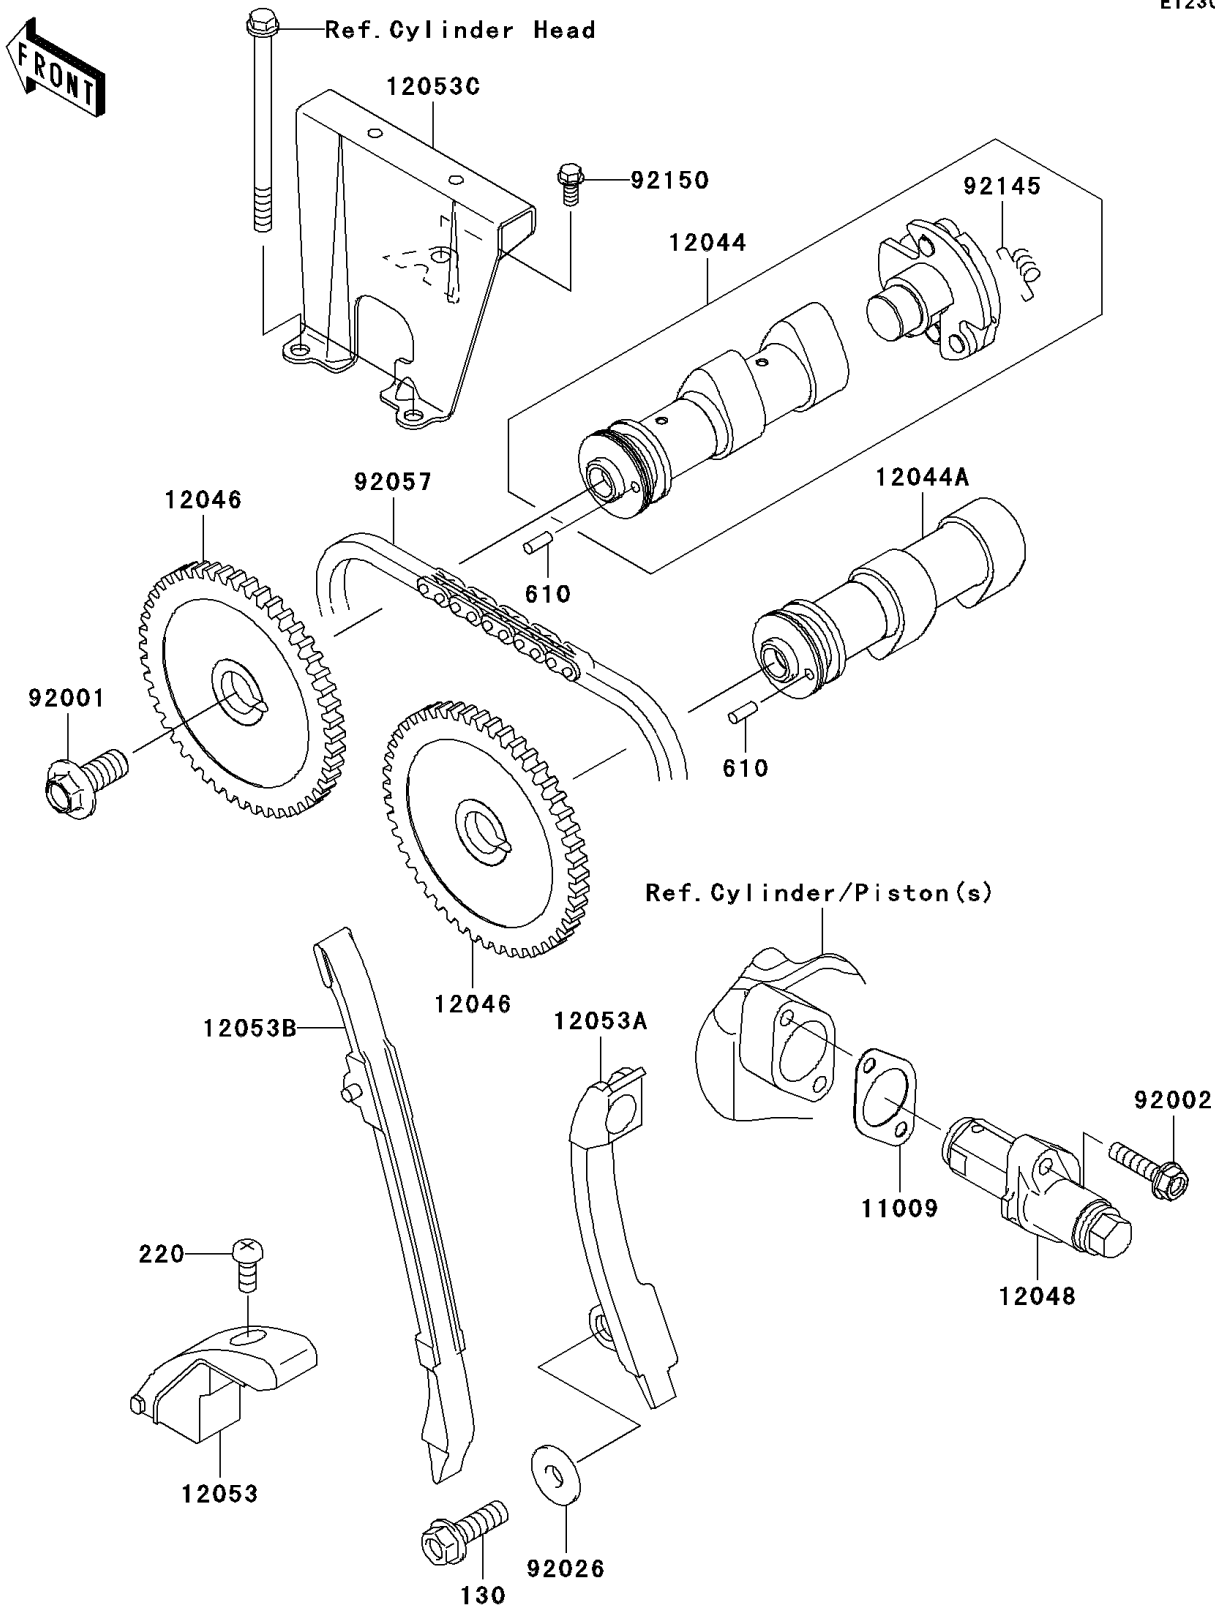

2009 KLR™ 650

PARTS DIAGRAM

Camshaft(s)/Tensioner

Kawasaki

Let the Good Times Roll®

E1230

2009 KLR™ 650

PARTS LIST

Camshaft(s)/Tensioner

Kawasaki

Let the Good Times Roll®

ITEM NAME

PART NUMBER

QUANTITY
