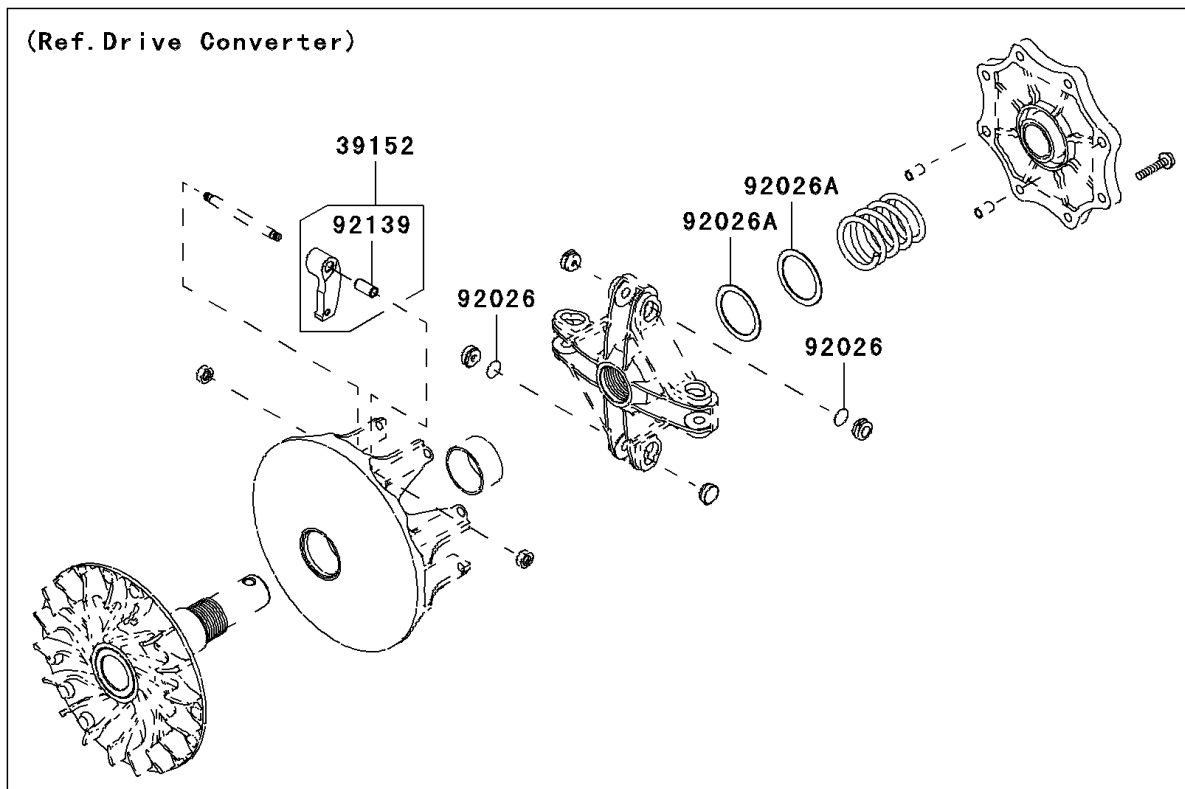

# 2009 Brute Force 750 4x4i NRA Outdoors

## PARTS DIAGRAM

### Optional Parts(E8F-E9FA)

F2890

## PARTS LIST

Optional Parts(E8F-E9FA)

ITEM NAME	PART NUMBER	QUANTITY
-----------	-------------	----------

---