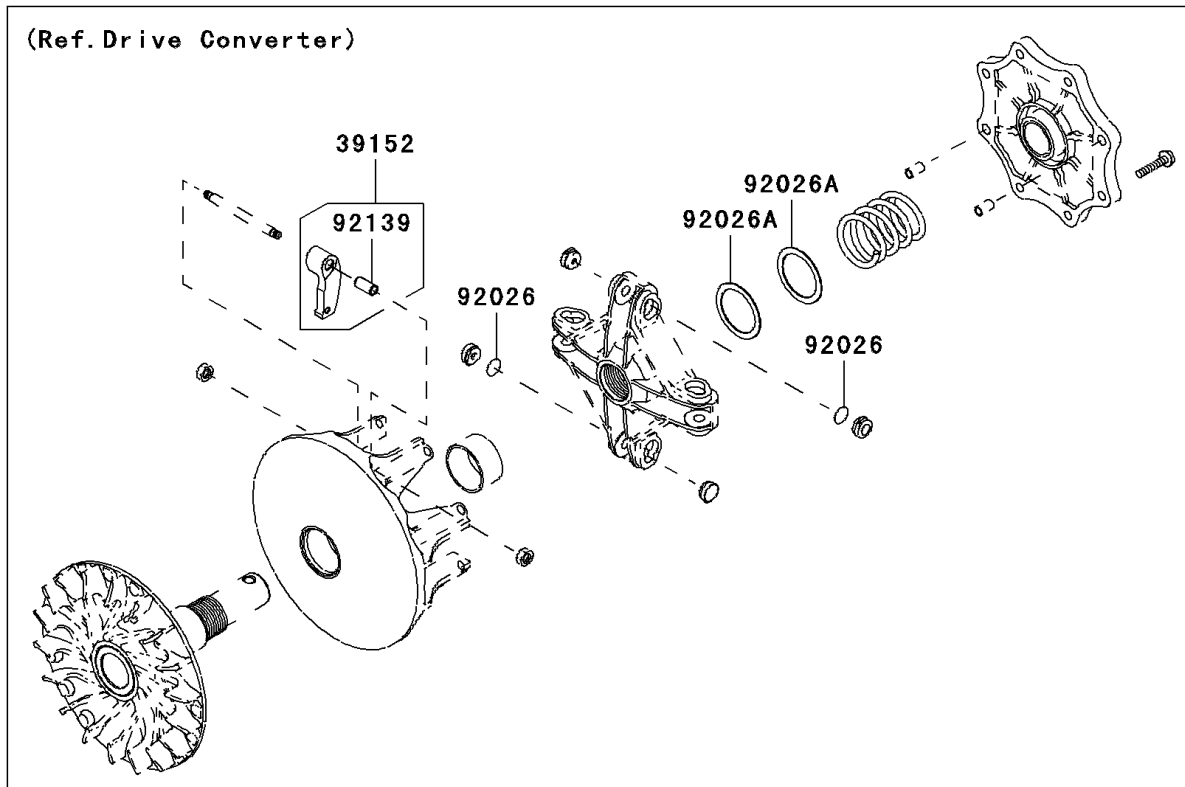

# 2008 Brute Force 750 4x4i Hardwoods Green HD

## PARTS DIAGRAM

### Optional Parts(E8F-E9FA)

F2890

## PARTS LIST

Optional Parts(E8F-E9FA)

**ITEM NAME**

**PART NUMBER**

**QUANTITY**

---