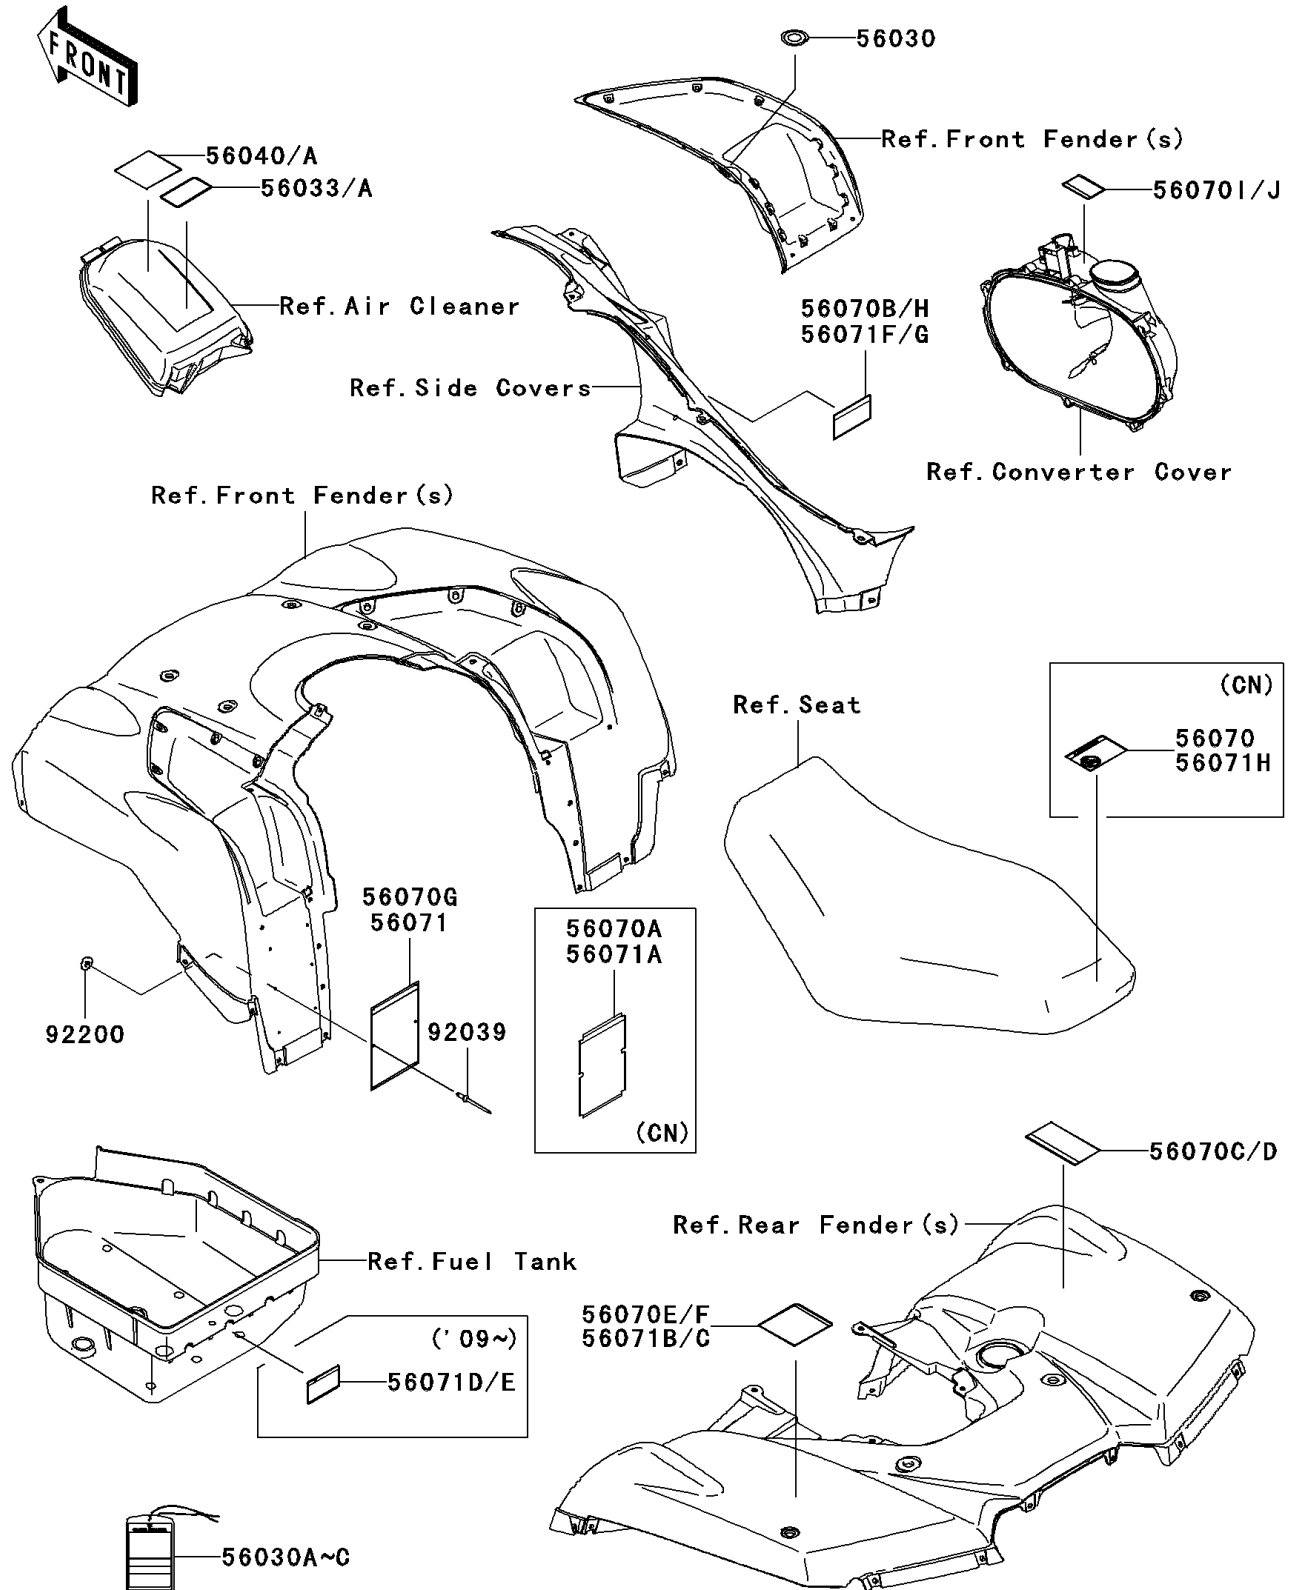

2009 Brute Force 750 4x4i NRA Outdoors

PARTS DIAGRAM

Labels

F2860

2009 Brute Force 750 4x4i NRA Outdoors

PARTS LIST

Labels

ITEM NAME	PART NUMBER	QUANTITY
-----------	-------------	----------
