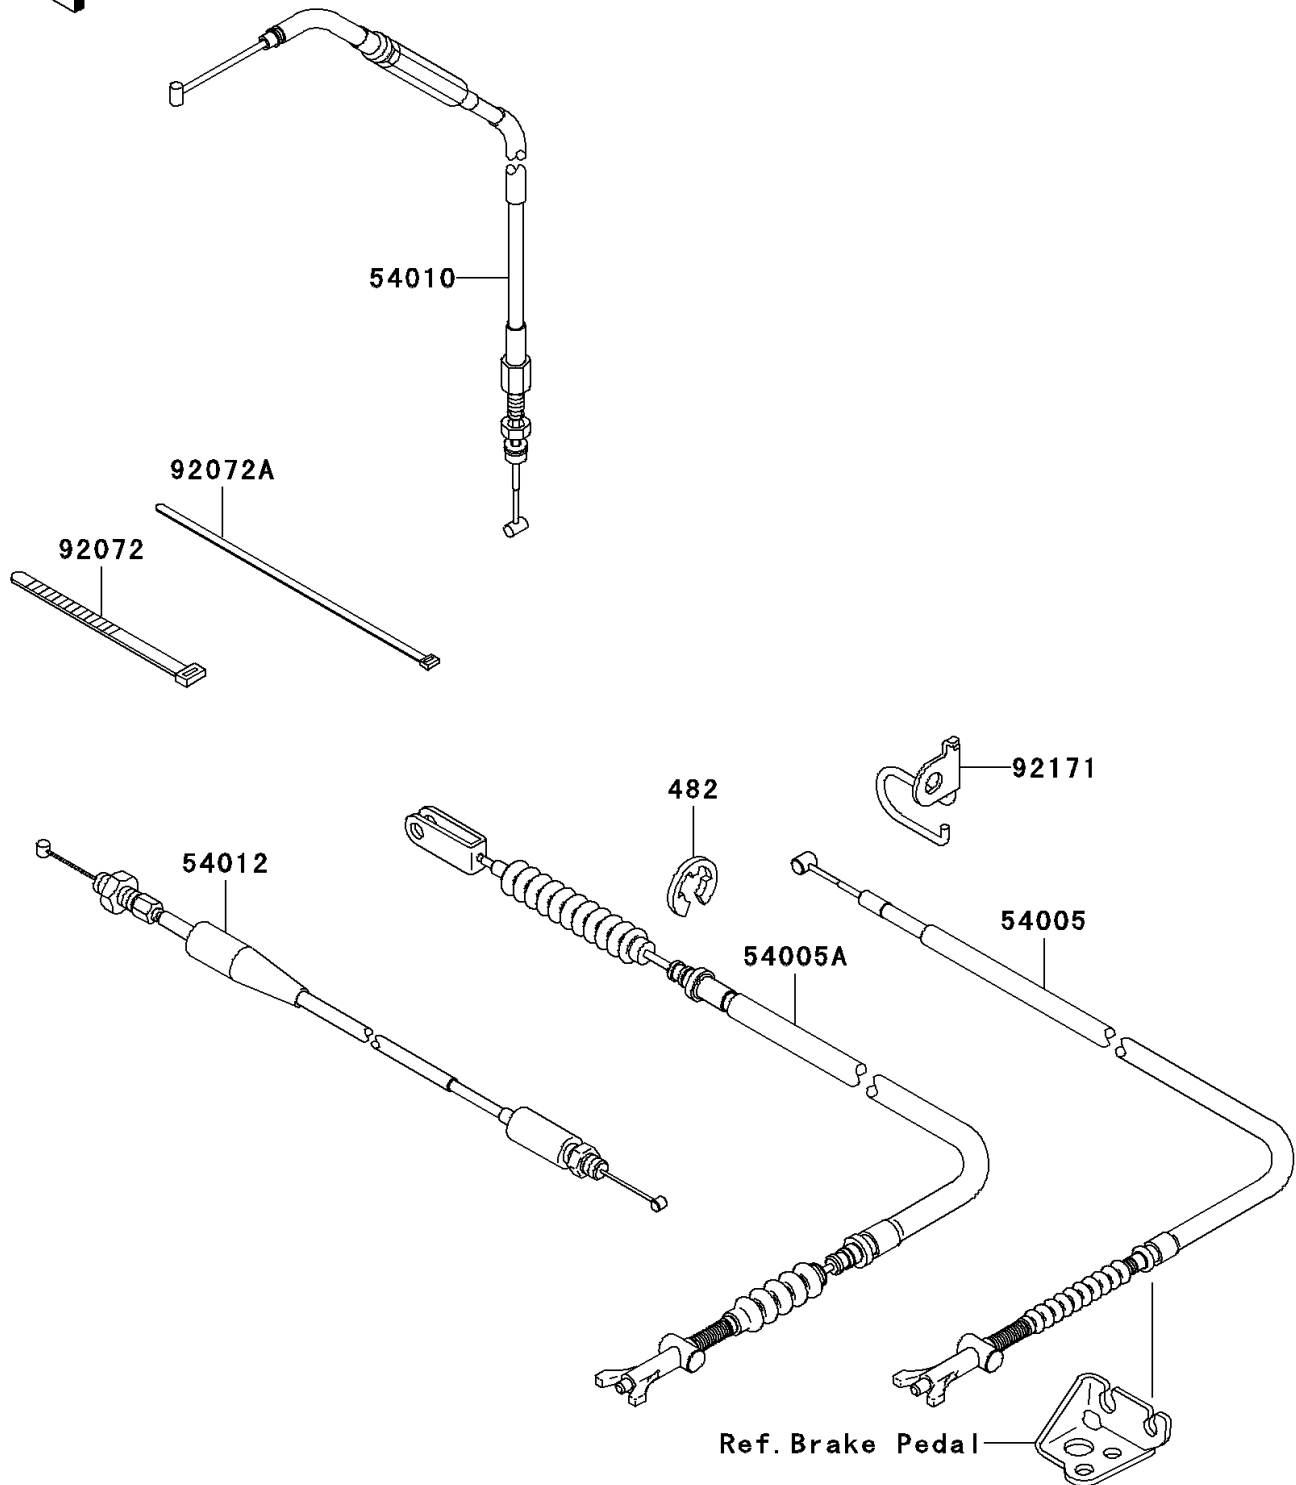

2009 Brute Force 750 4x4i NRA Outdoors

PARTS DIAGRAM

Cables

F2540

2009 Brute Force 750 4x4i NRA Outdoors

PARTS LIST

Cables

ITEM NAME	PART NUMBER	QUANTITY
-----------	-------------	----------
