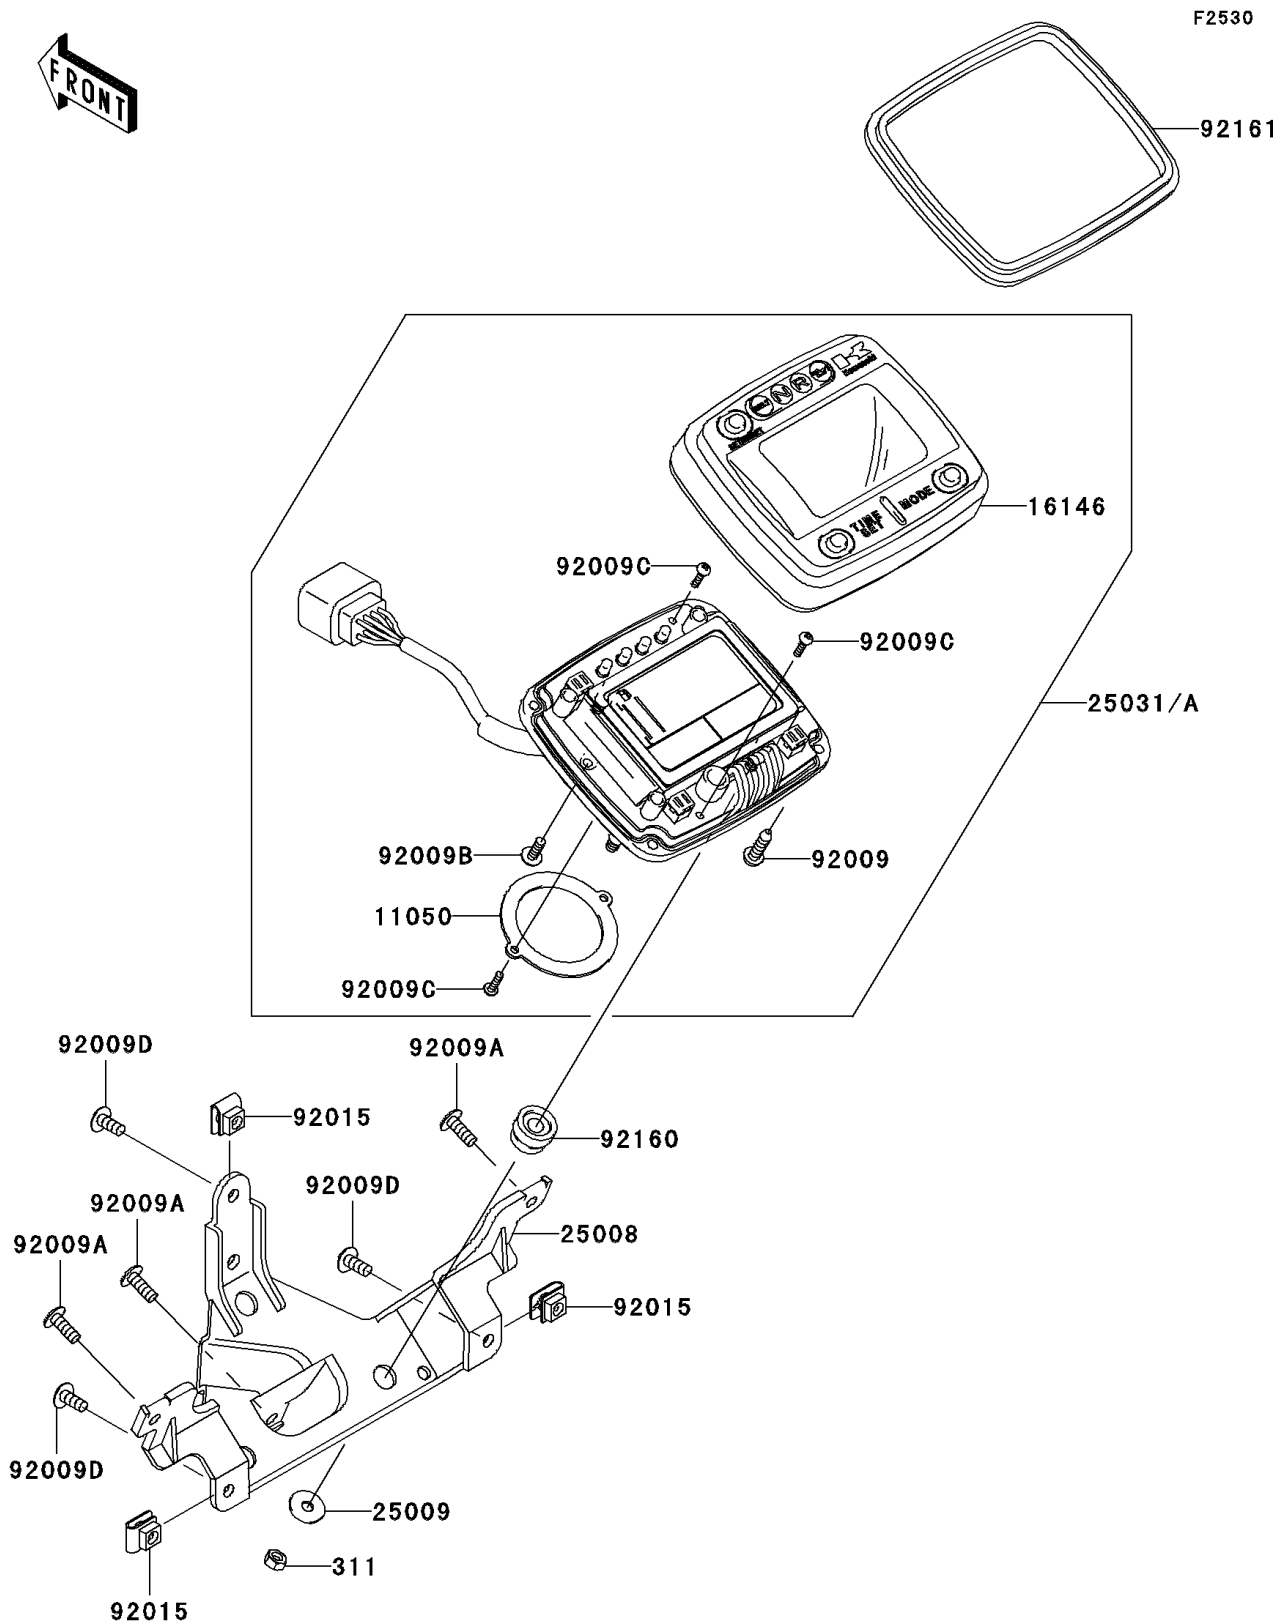

# 2008 Brute Force 750 4x4i Hardwoods Green HD

## PARTS DIAGRAM

Meter(s)

## PARTS LIST

Meter(s)

ITEM NAME	PART NUMBER	QUANTITY
-----------	-------------	----------

---