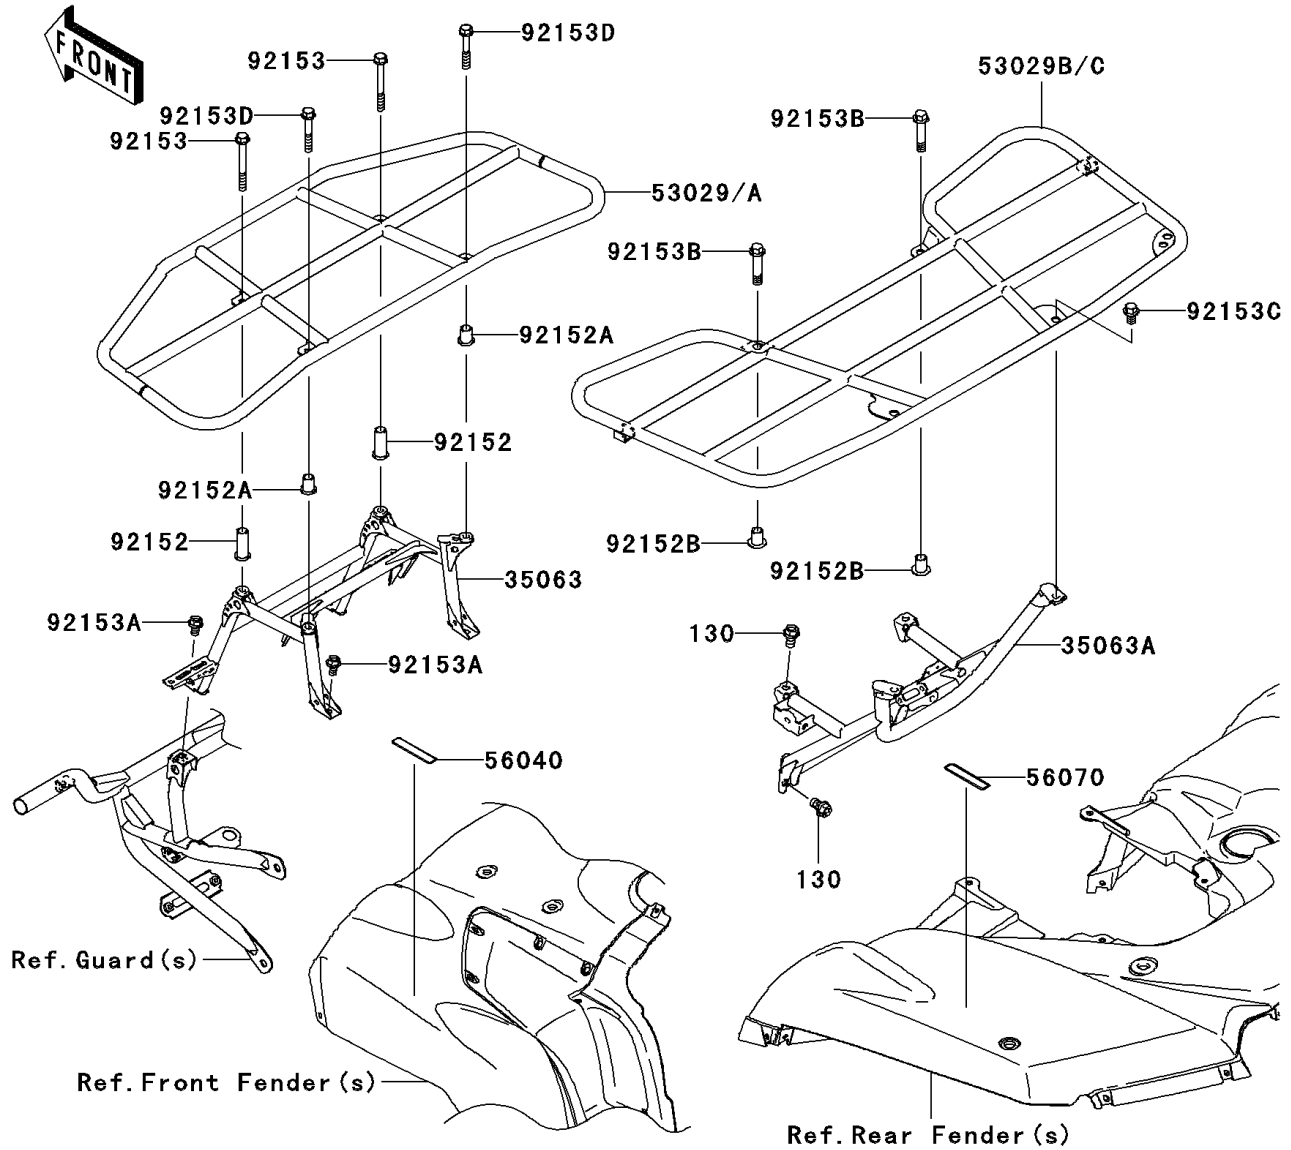

2009 Brute Force 750 4x4i NRA Outdoors

PARTS DIAGRAM

Carrier(s)(E8F-E9FA)

F2520

2009 Brute Force 750 4x4i NRA Outdoors

PARTS LIST

Carrier(s)(E8F-E9FA)

| ITEM NAME | PART NUMBER | QUANTITY |
|-----------|-------------|----------|
|-----------|-------------|----------|
