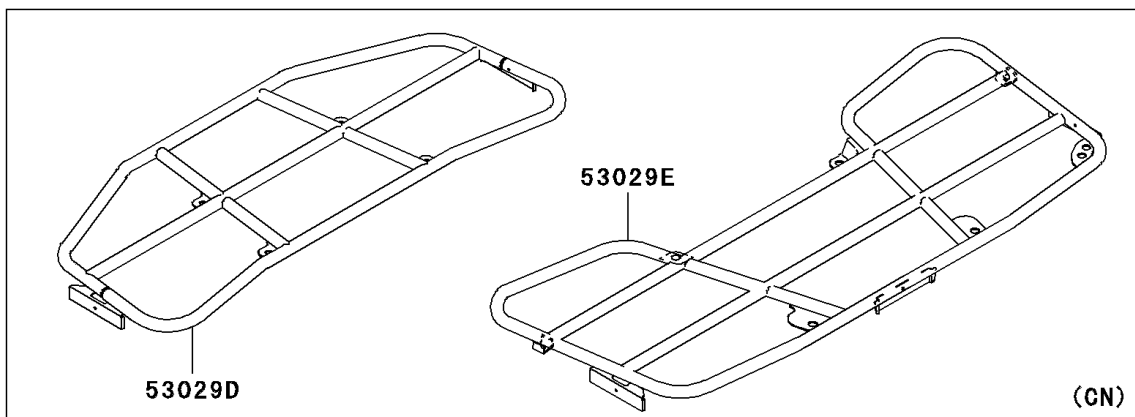

2009 Brute Force 750 4x4i NRA Outdoors

PARTS DIAGRAM

Carrier(s)(E8F-E9FA)

F2520

2009 Brute Force 750 4x4i NRA Outdoors

PARTS LIST

Carrier(s)(E8F-E9FA)

| ITEM NAME | PART NUMBER | QUANTITY |
|-----------|-------------|----------|
|-----------|-------------|----------|
