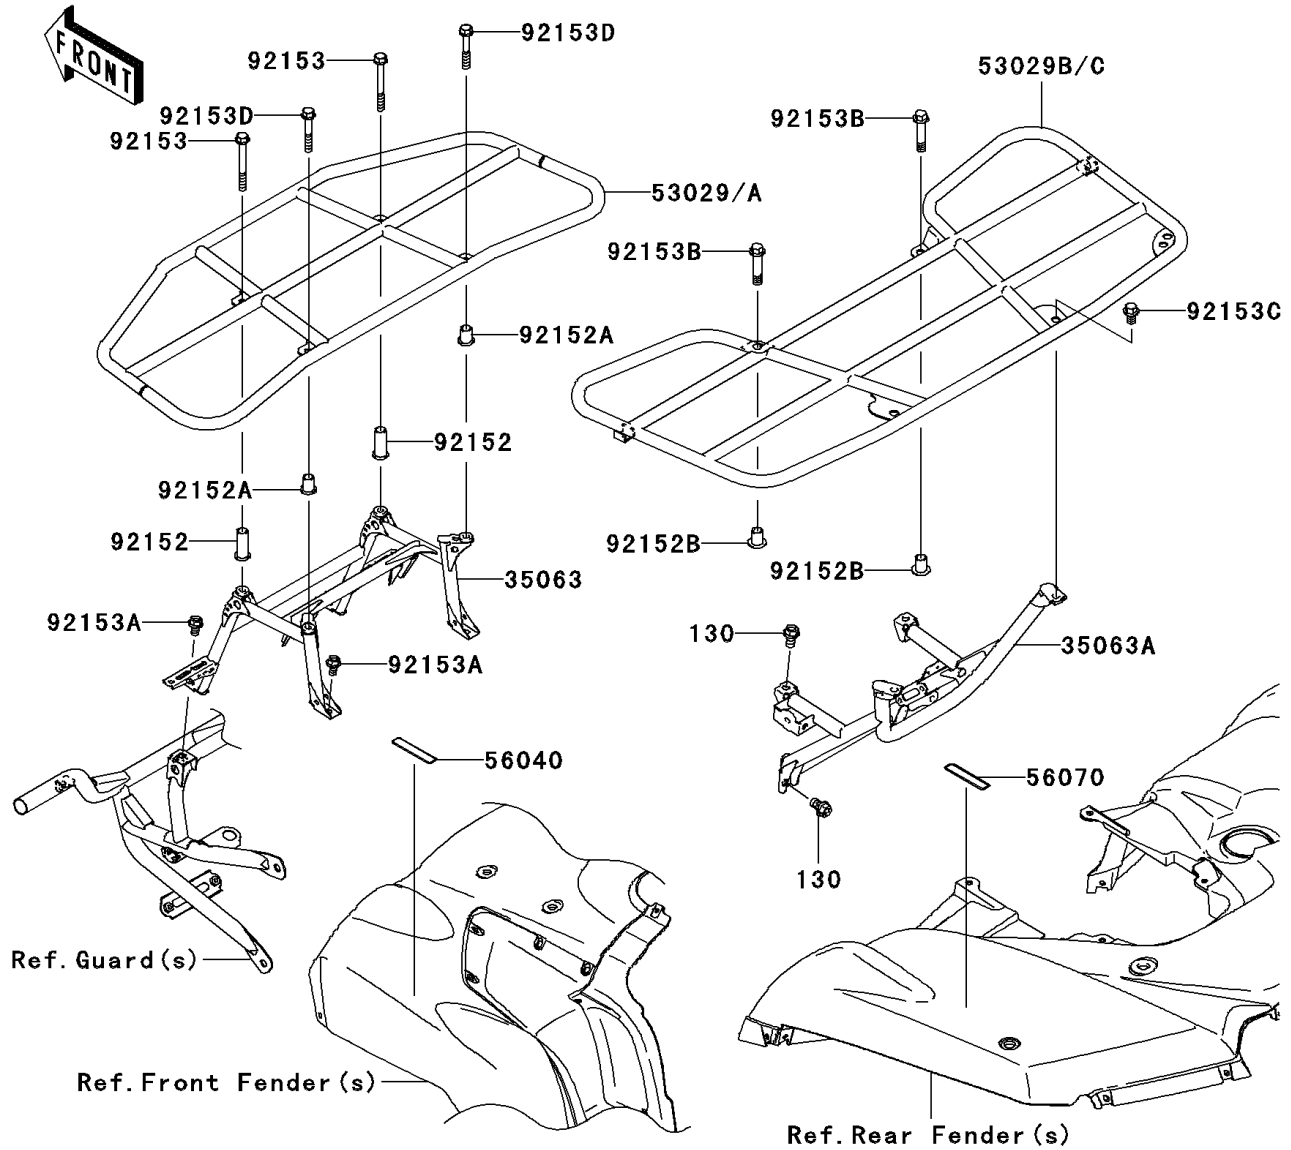

# 2008 Brute Force 750 4x4i Hardwoods Green HD

## PARTS DIAGRAM

Carrier(s)(E8F-E9FA)

F2520

## PARTS LIST

Carrier(s)(E8F-E9FA)

**ITEM NAME**

**PART NUMBER**

**QUANTITY**

---