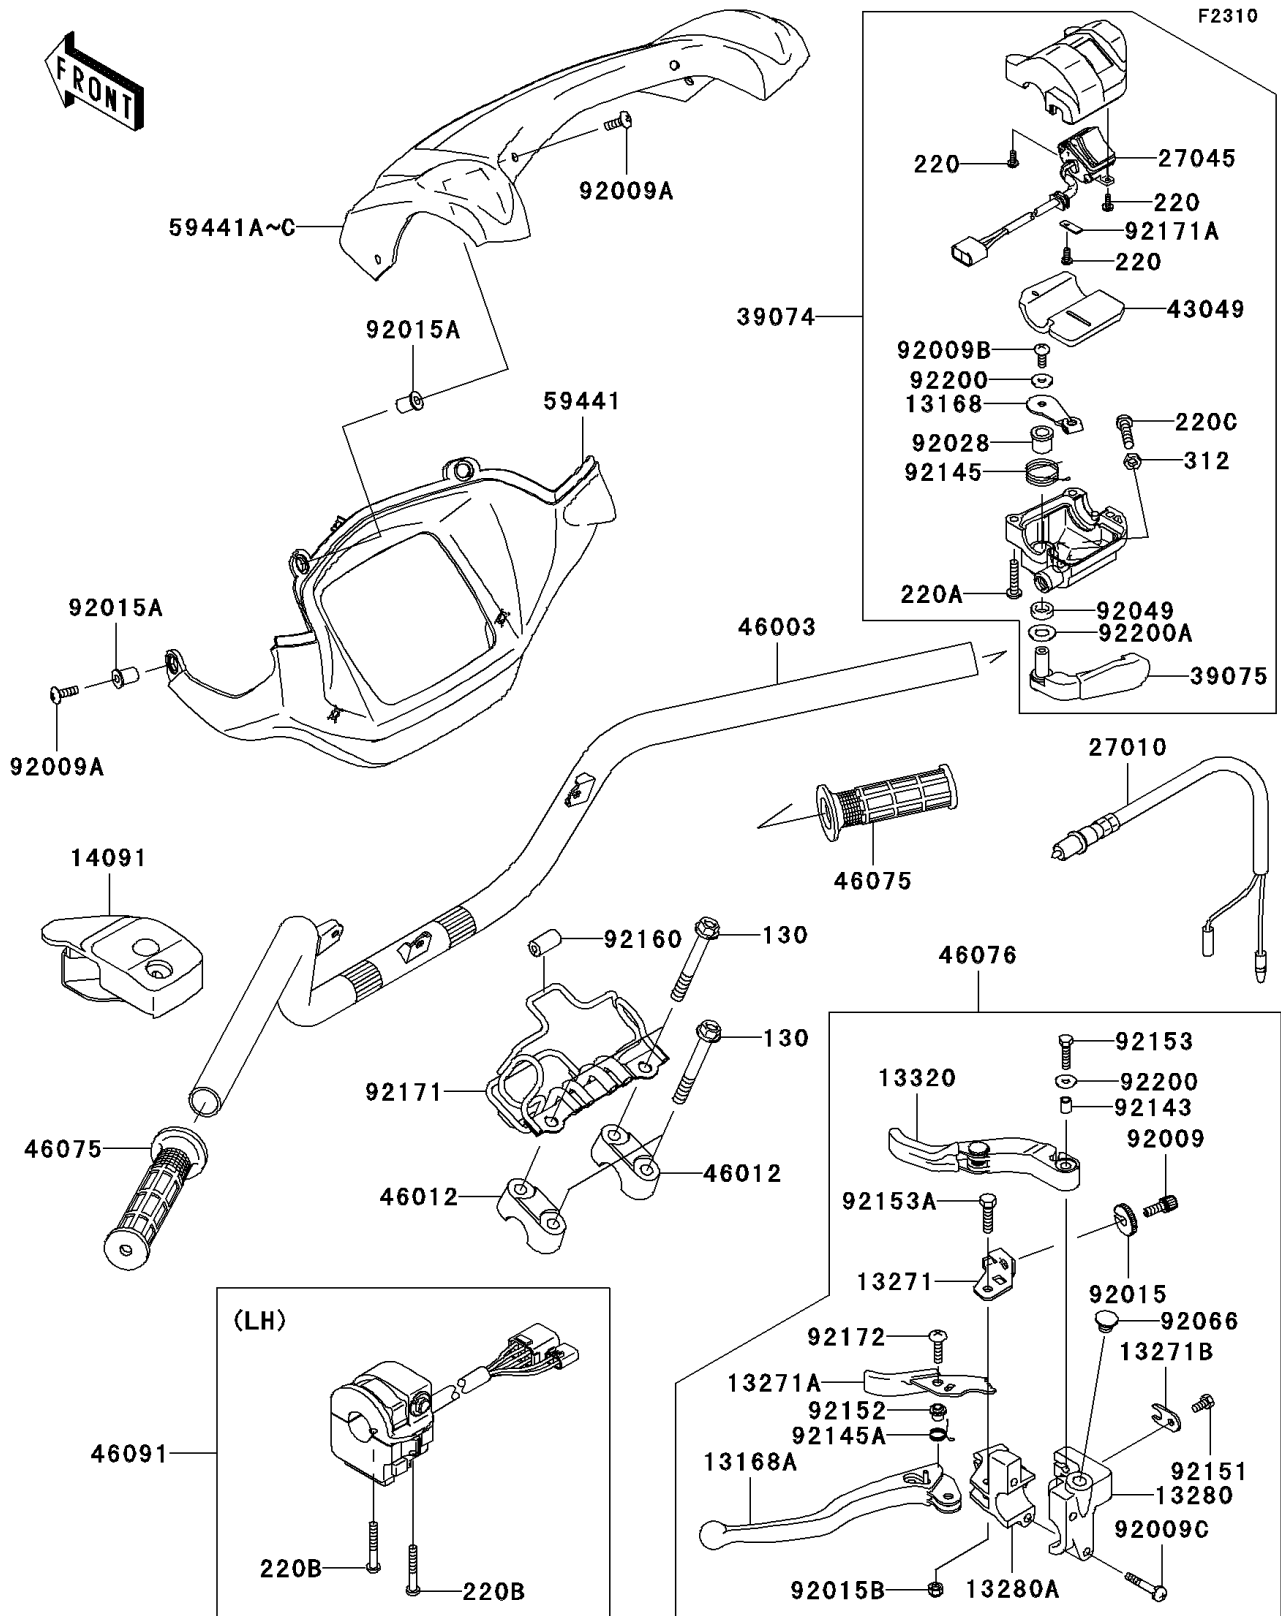

2009 Brute Force 750 4x4i NRA Outdoors

PARTS DIAGRAM

Handlebar

2009 Brute Force 750 4x4i NRA Outdoors

PARTS LIST

Handlebar

ITEM NAME	PART NUMBER	QUANTITY
-----------	-------------	----------
