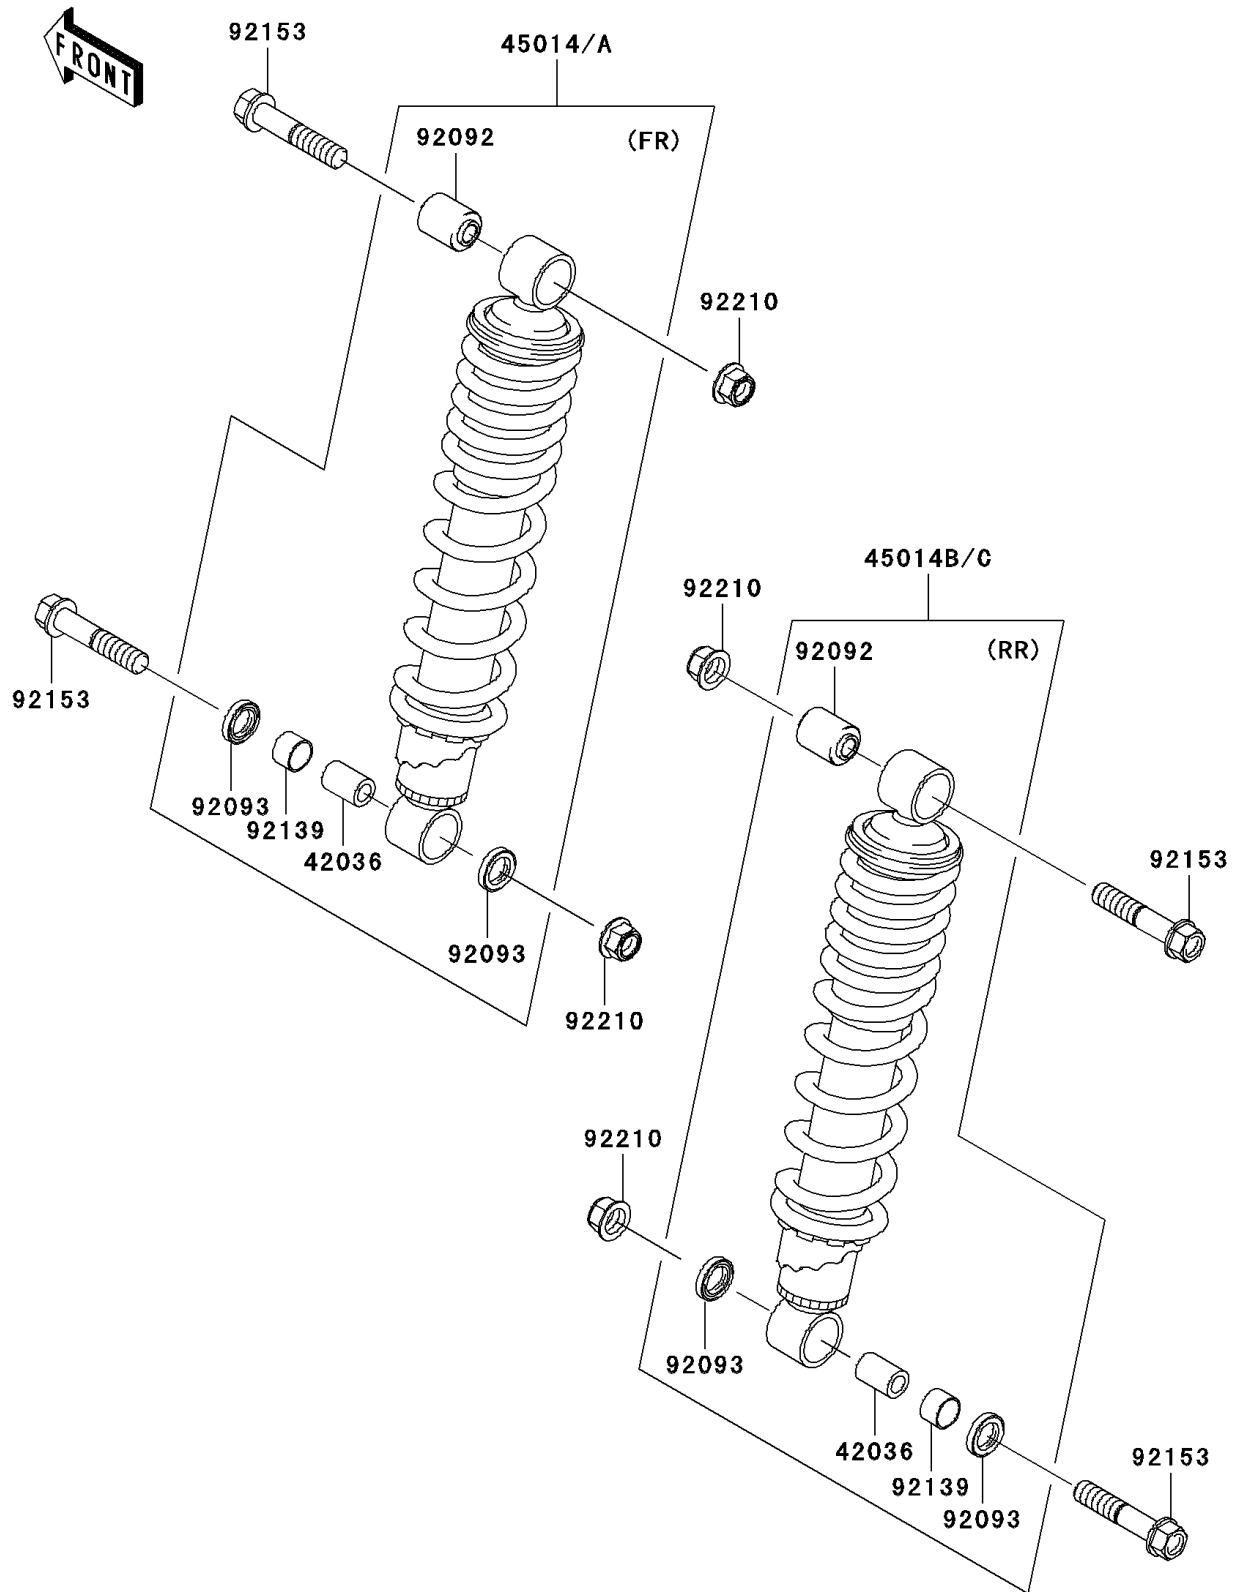

2009 Brute Force 750 4x4i NRA Outdoors

PARTS DIAGRAM

Shock Absorber(s)

F2280

2009 Brute Force 750 4x4i NRA Outdoors

PARTS LIST

Shock Absorber(s)

ITEM NAME

PART NUMBER

QUANTITY
