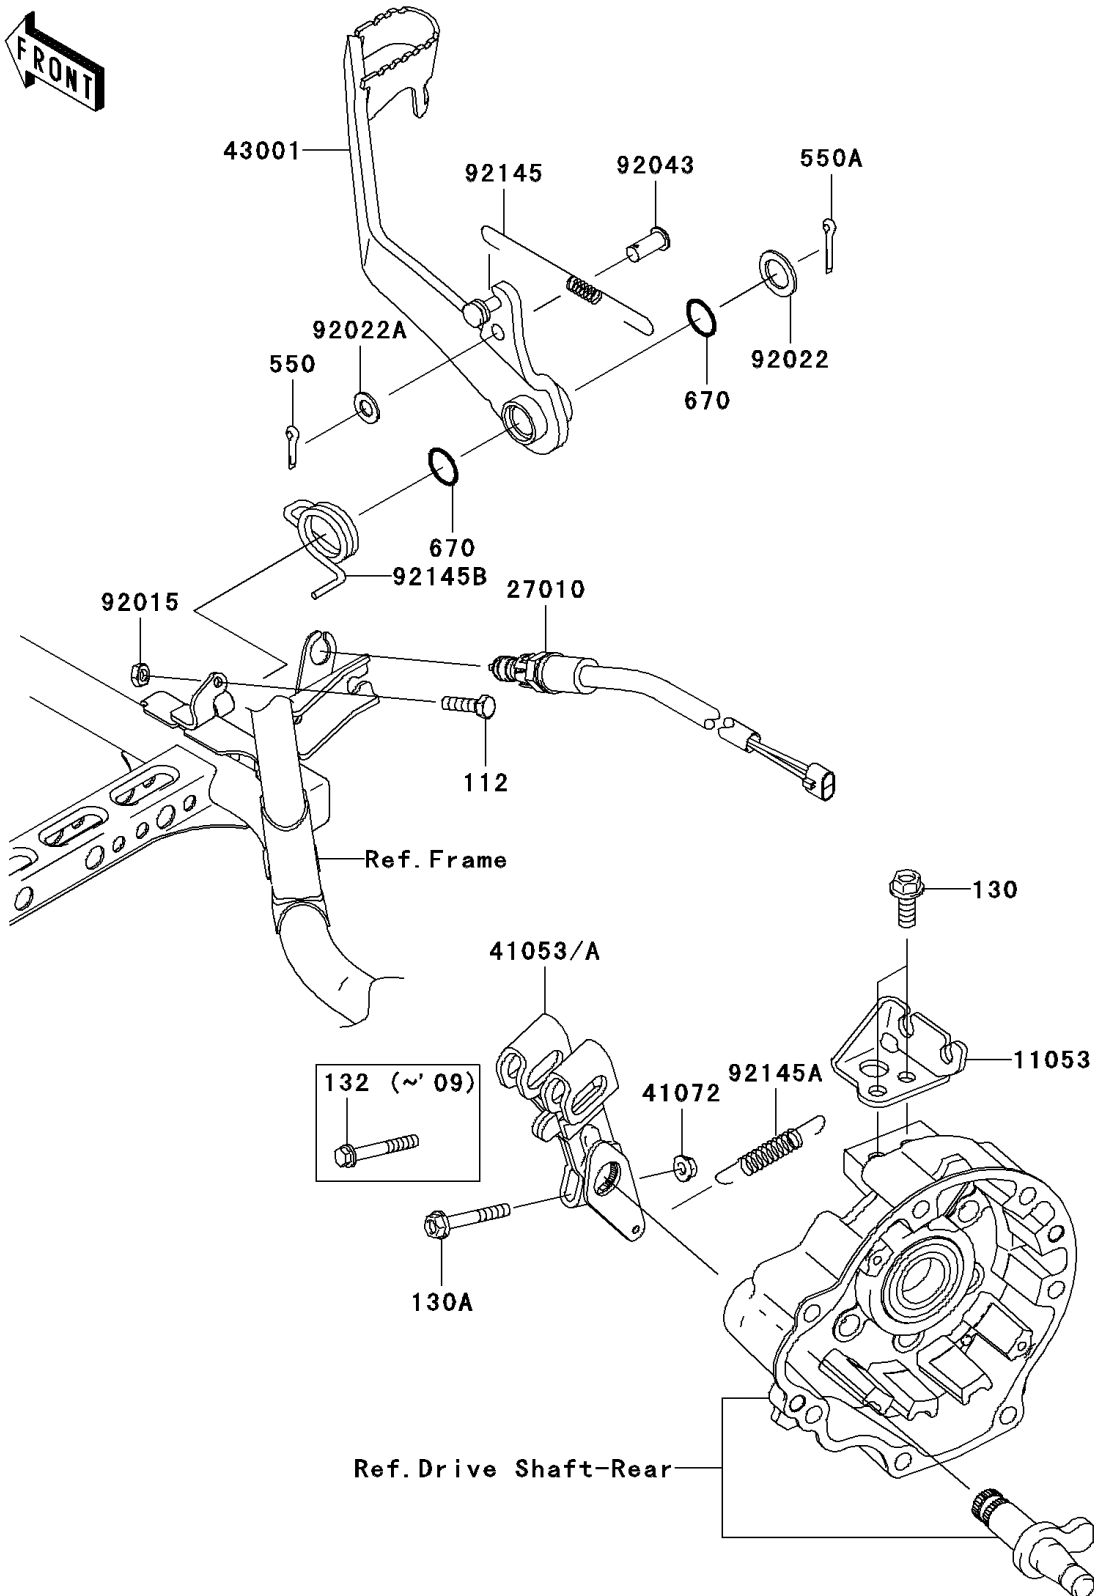

2009 Brute Force 750 4x4i NRA Outdoors

PARTS DIAGRAM

Brake Pedal

F2260

2009 Brute Force 750 4x4i NRA Outdoors

PARTS LIST

Brake Pedal

ITEM NAME	PART NUMBER	QUANTITY
-----------	-------------	----------
