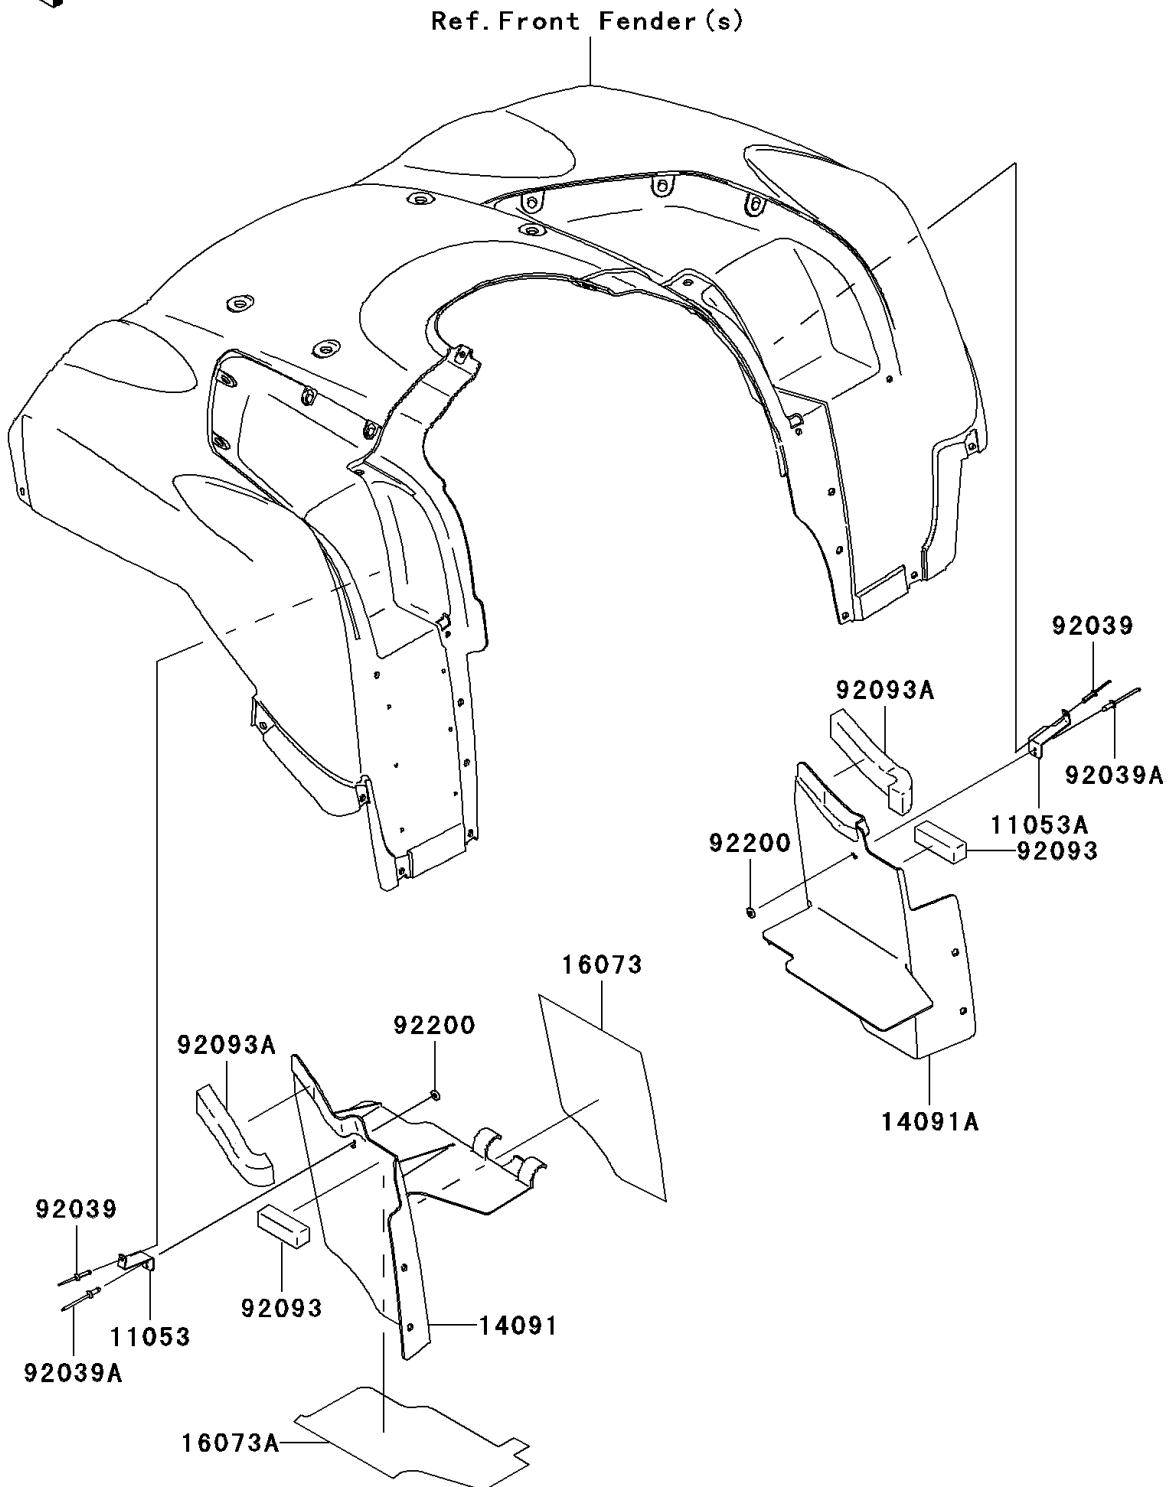

2009 Brute Force 750 4x4i NRA Outdoors

PARTS DIAGRAM

Flap

F2173

2009 Brute Force 750 4x4i NRA Outdoors

PARTS LIST

Flap

ITEM NAME	PART NUMBER	QUANTITY
-----------	-------------	----------
