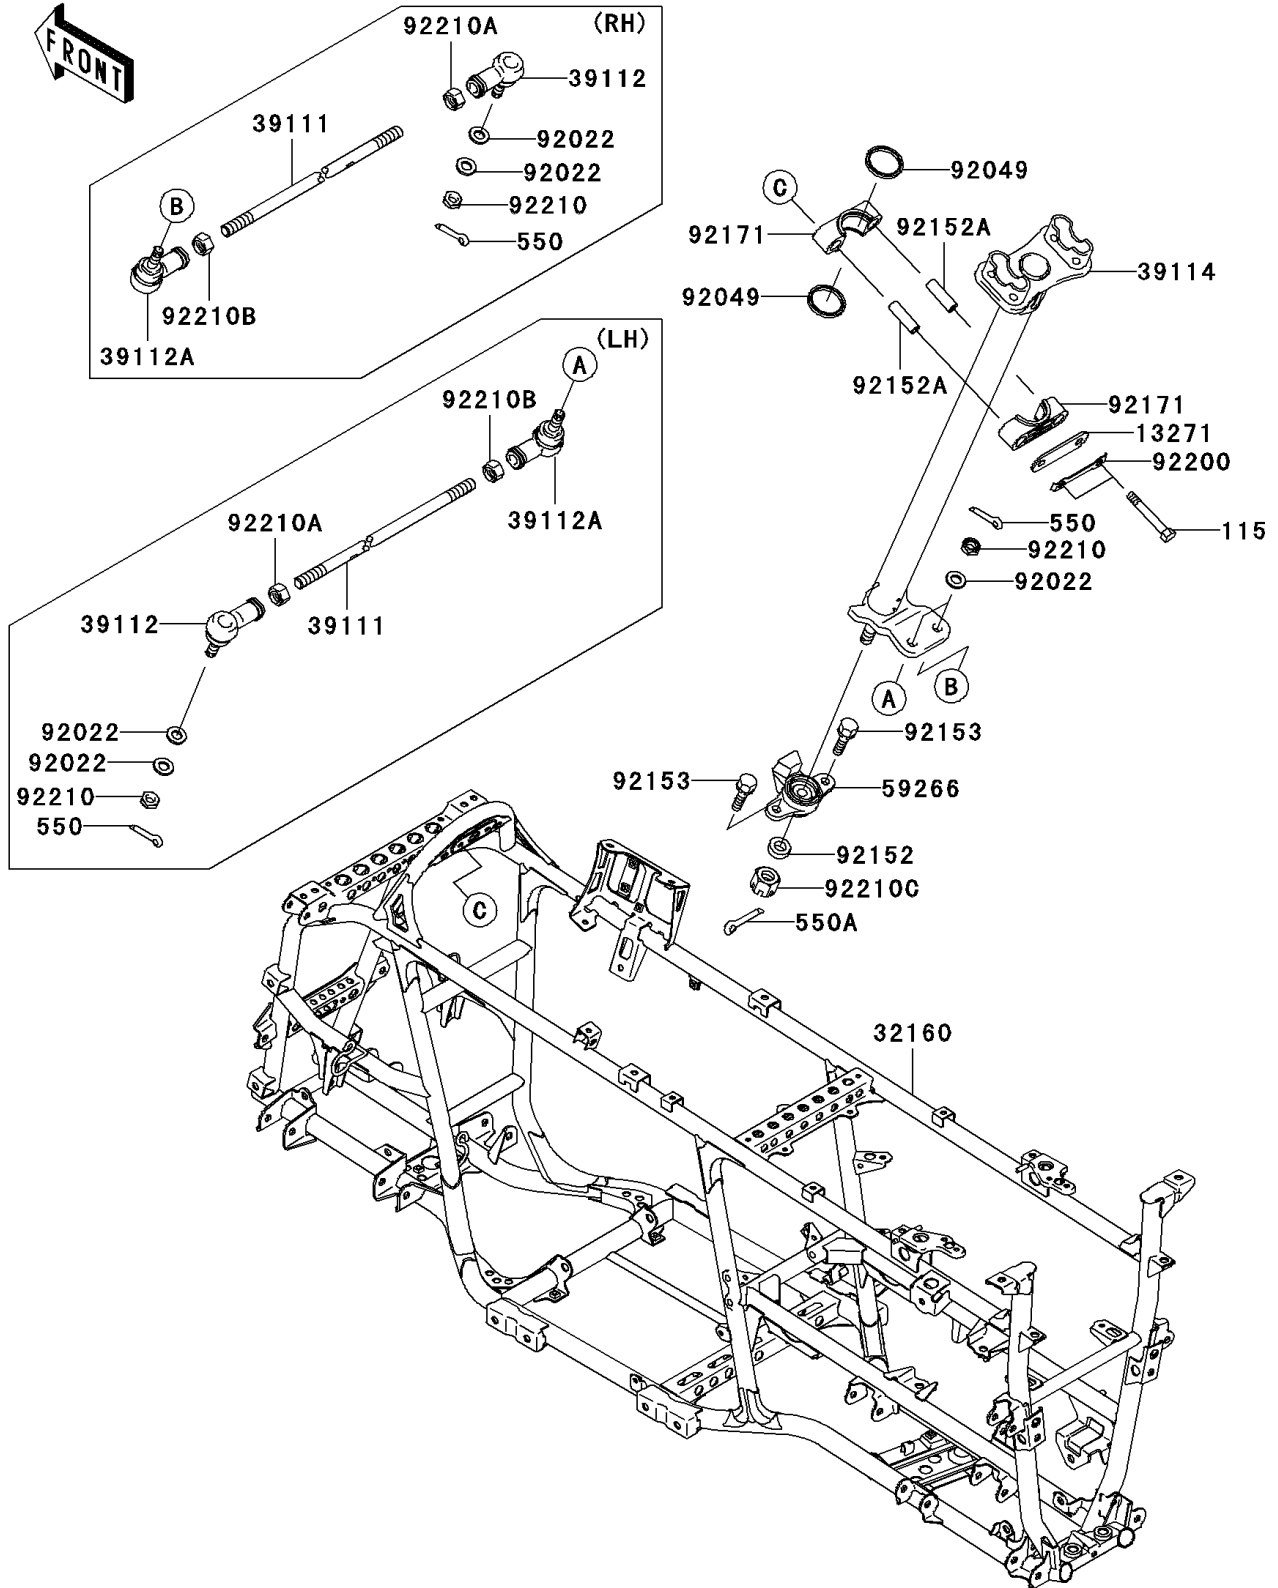

2009 Brute Force 750 4x4i NRA Outdoors

PARTS DIAGRAM

Frame

F2120

2009 Brute Force 750 4x4i NRA Outdoors

PARTS LIST

Frame

ITEM NAME	PART NUMBER	QUANTITY
-----------	-------------	----------
