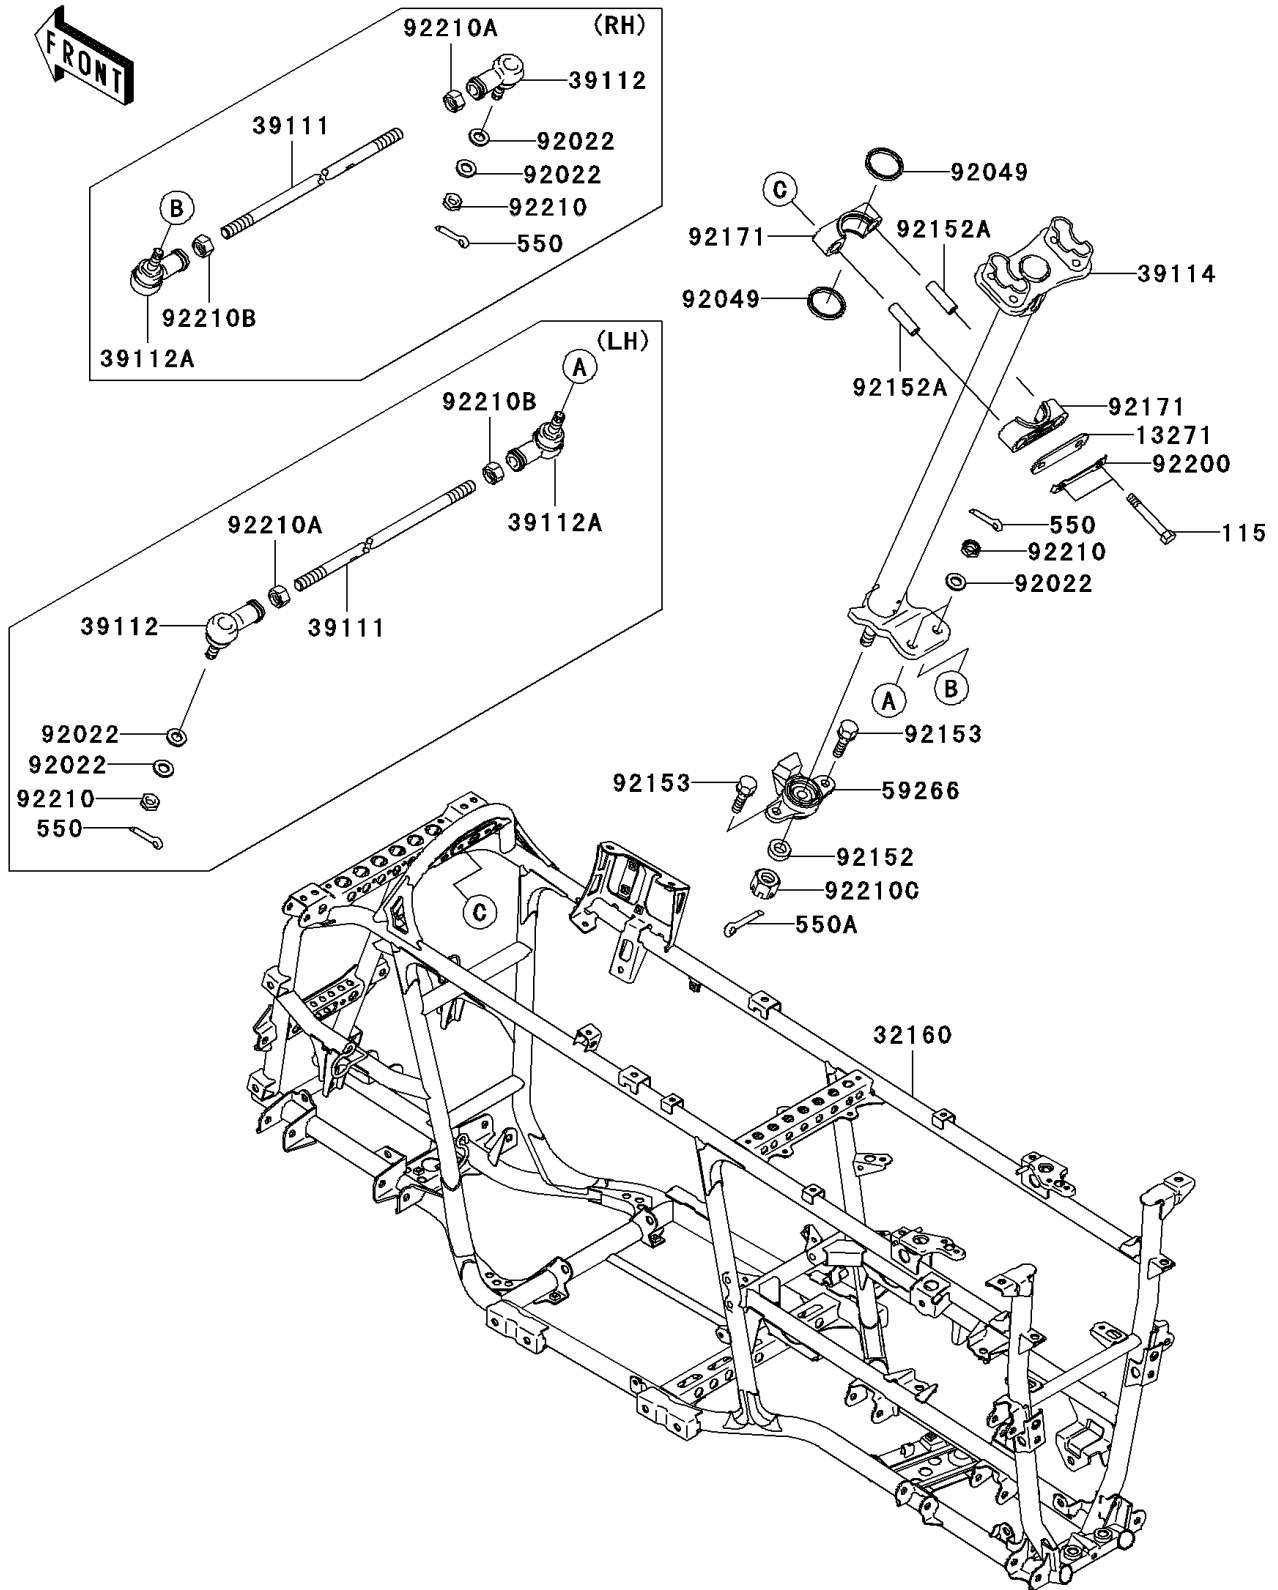

2008 Brute Force 750 4x4i Hardwoods Green HD

PARTS DIAGRAM

Frame

F2120

2008 Brute Force 750 4x4i Hardwoods Green HD

PARTS LIST

Frame

ITEM NAME	PART NUMBER	QUANTITY
-----------	-------------	----------
