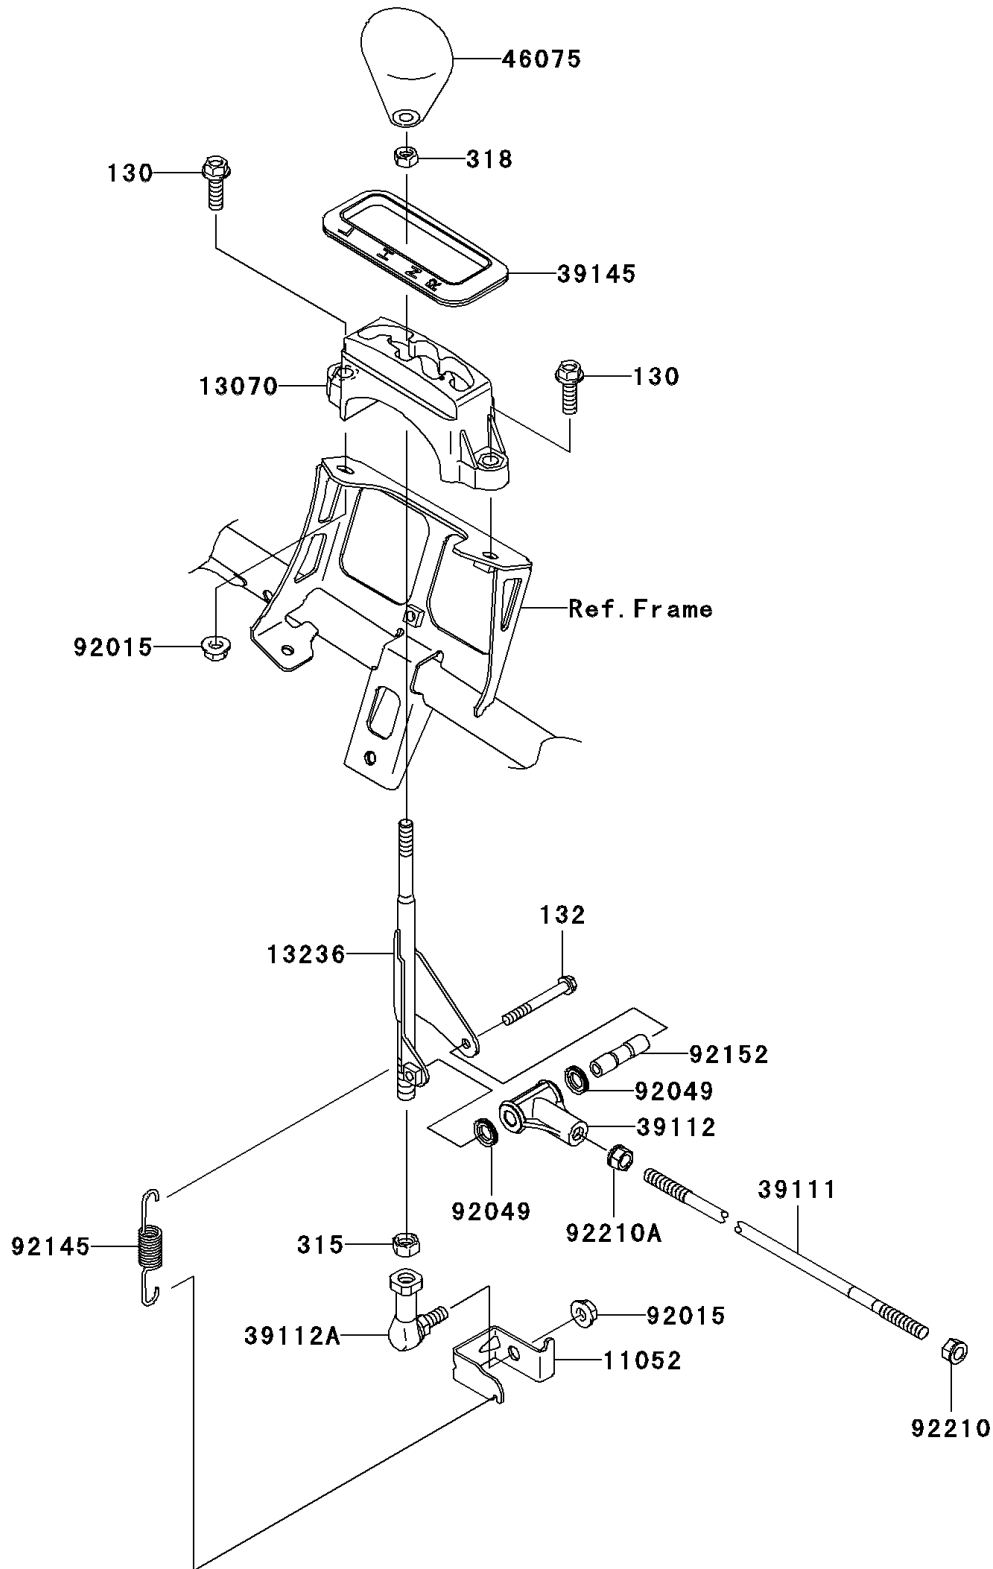

2008 Brute Force 750 4x4i Hardwoods Green HD

PARTS DIAGRAM

Control

E7110

2008 Brute Force 750 4x4i Hardwoods Green HD

PARTS LIST

Control

ITEM NAME	PART NUMBER	QUANTITY
-----------	-------------	----------
