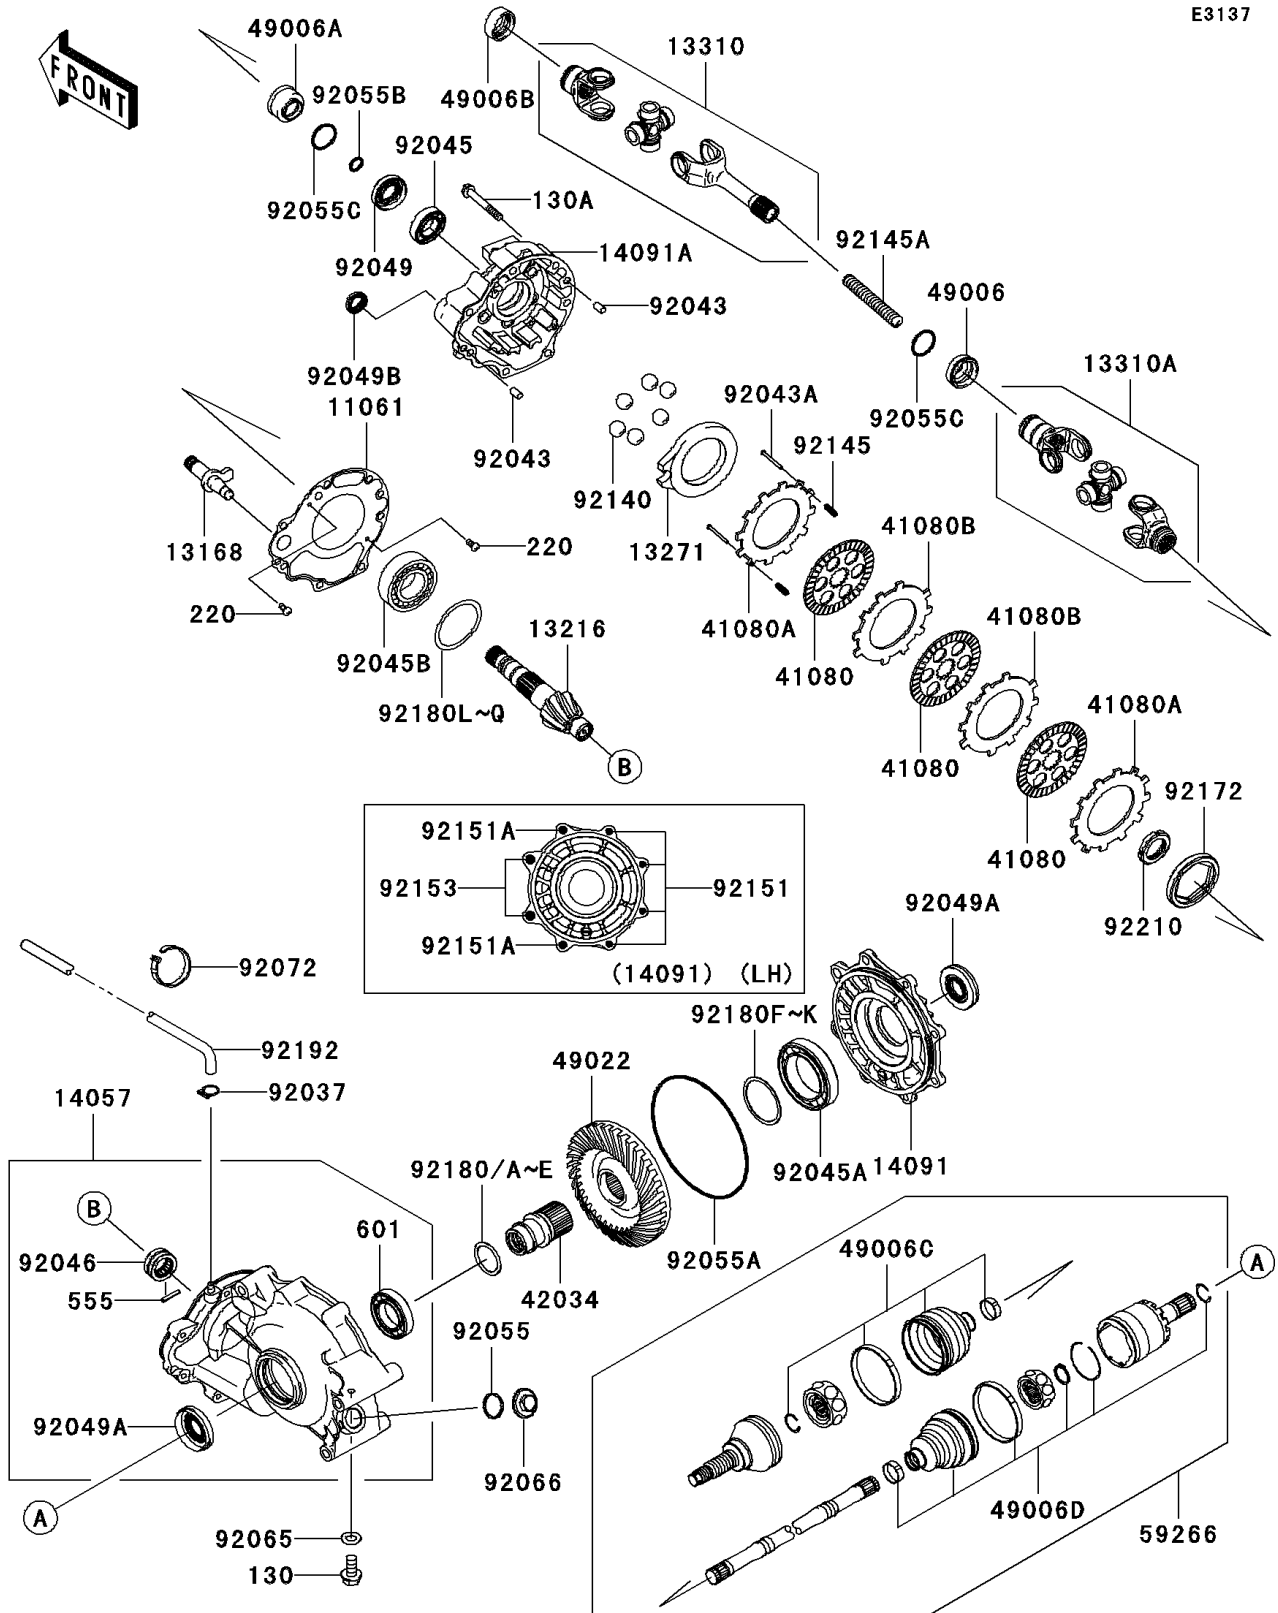

## PARTS DIAGRAM

### Drive Shaft-Rear

E3137

## PARTS LIST

### Drive Shaft-Rear

ITEM NAME	PART NUMBER	QUANTITY
-----------	-------------	----------

---