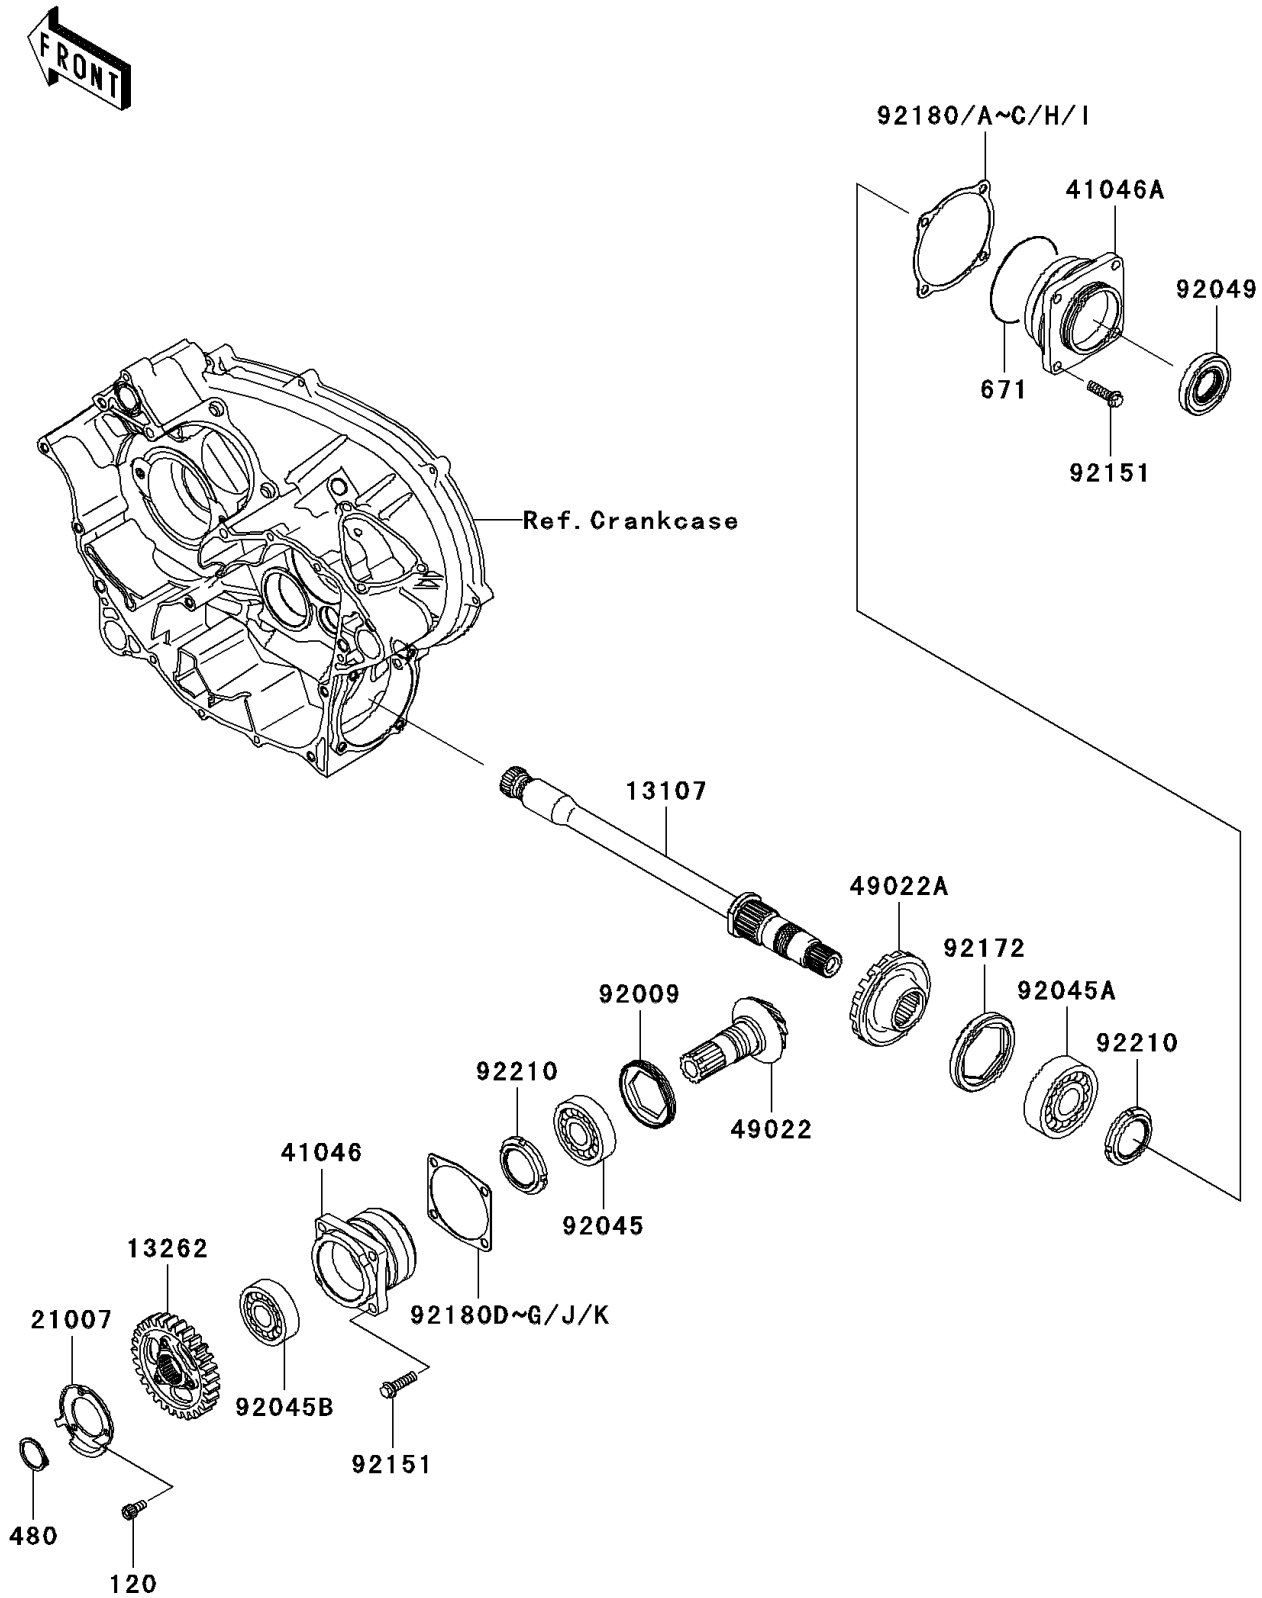

2009 Brute Force 750 4x4i NRA Outdoors

PARTS DIAGRAM

Front Bevel Gear

E3131

2009 Brute Force 750 4x4i NRA Outdoors

PARTS LIST

Front Bevel Gear

ITEM NAME	PART NUMBER	QUANTITY
-----------	-------------	----------
