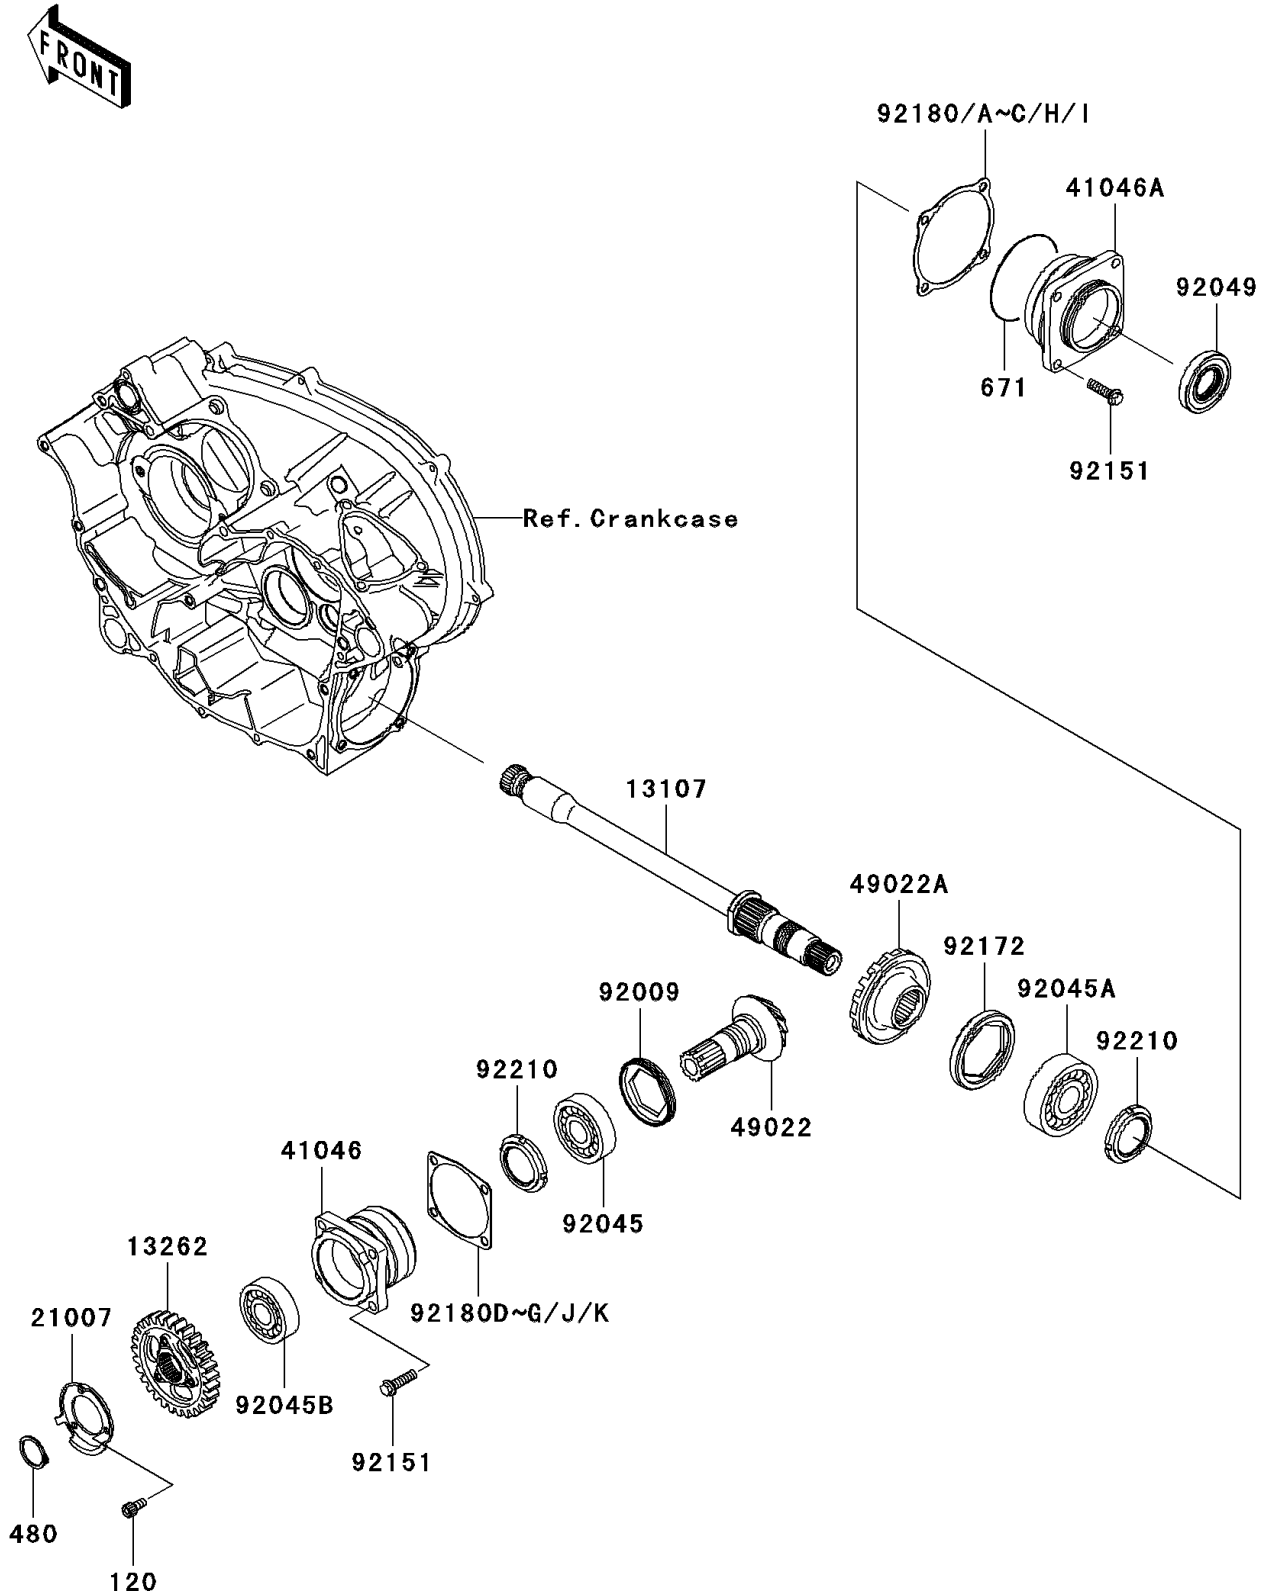

2008 Brute Force 750 4x4i Hardwoods Green HD

PARTS DIAGRAM

Front Bevel Gear

E3131

2008 Brute Force 750 4x4i Hardwoods Green HD

PARTS LIST

Front Bevel Gear

ITEM NAME	PART NUMBER	QUANTITY
-----------	-------------	----------
