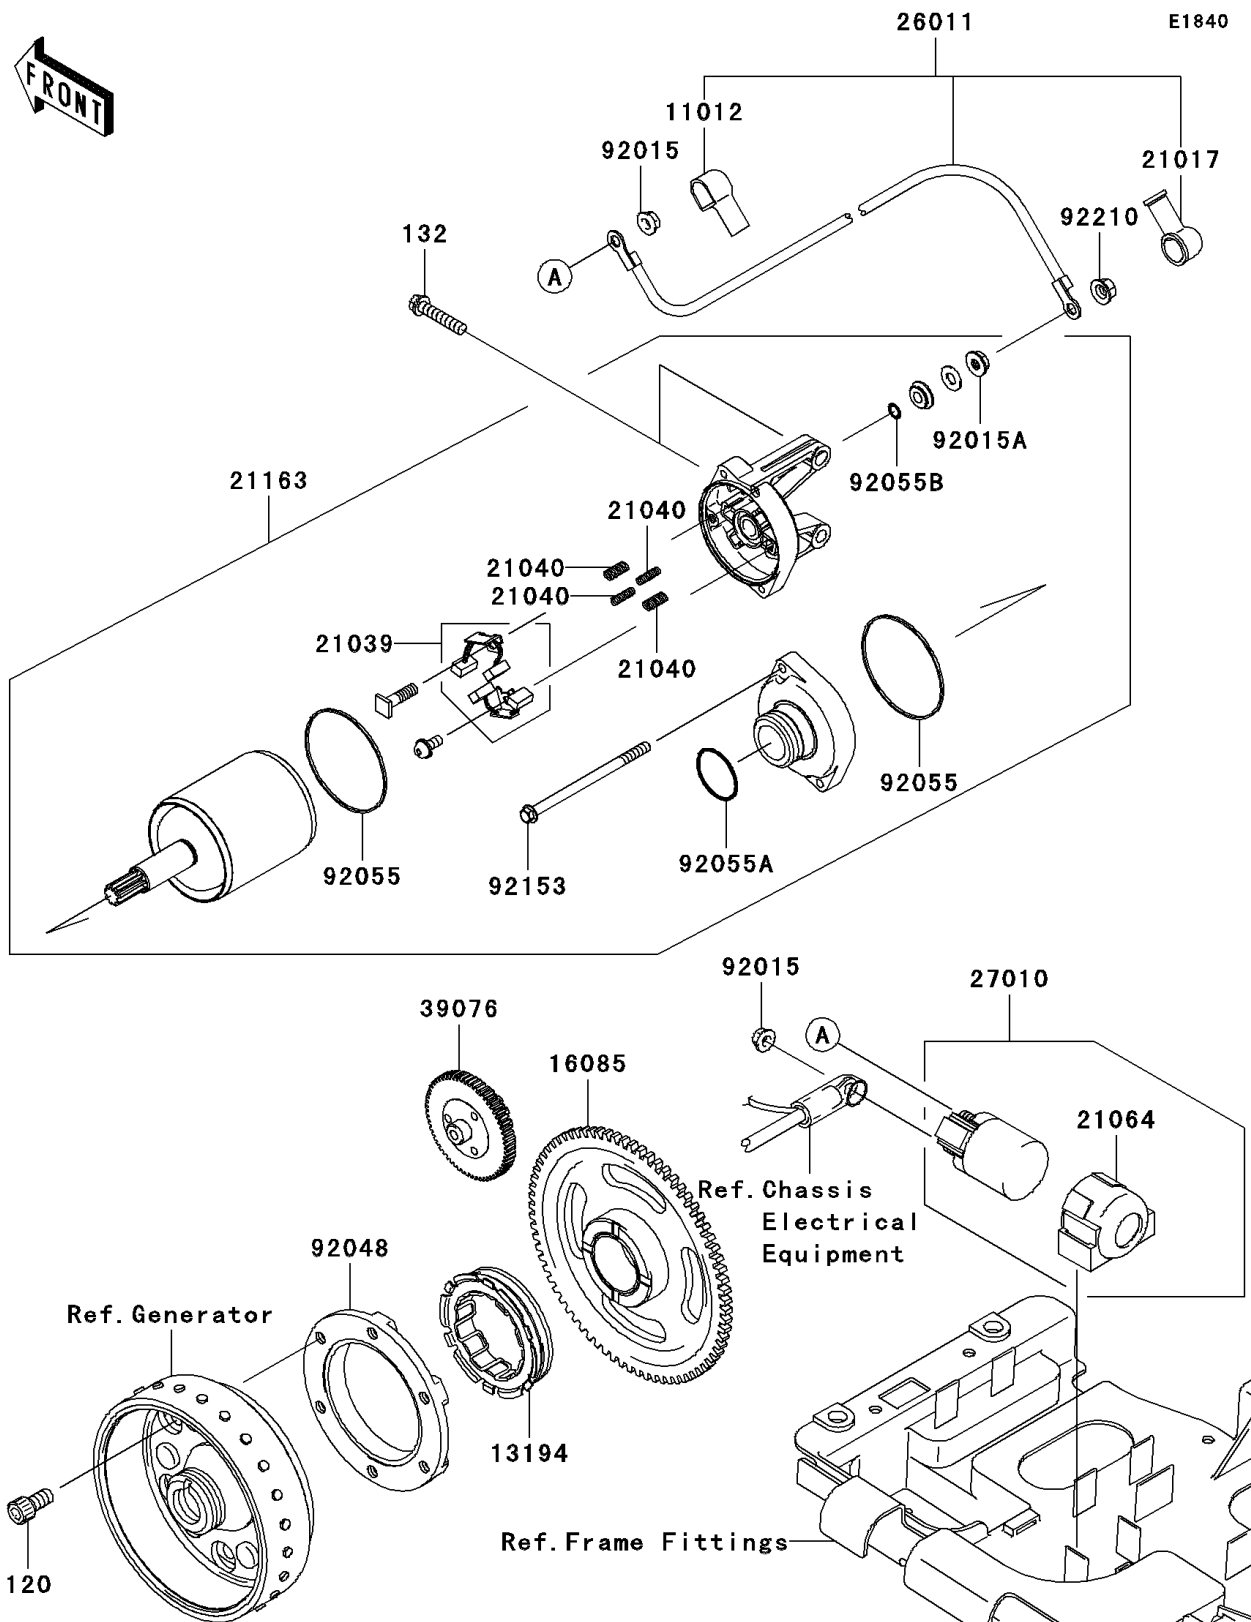

2009 Brute Force 750 4x4i NRA Outdoors

PARTS DIAGRAM

Starter Motor

2009 Brute Force 750 4x4i NRA Outdoors

PARTS LIST

Starter Motor

ITEM NAME	PART NUMBER	QUANTITY
-----------	-------------	----------
