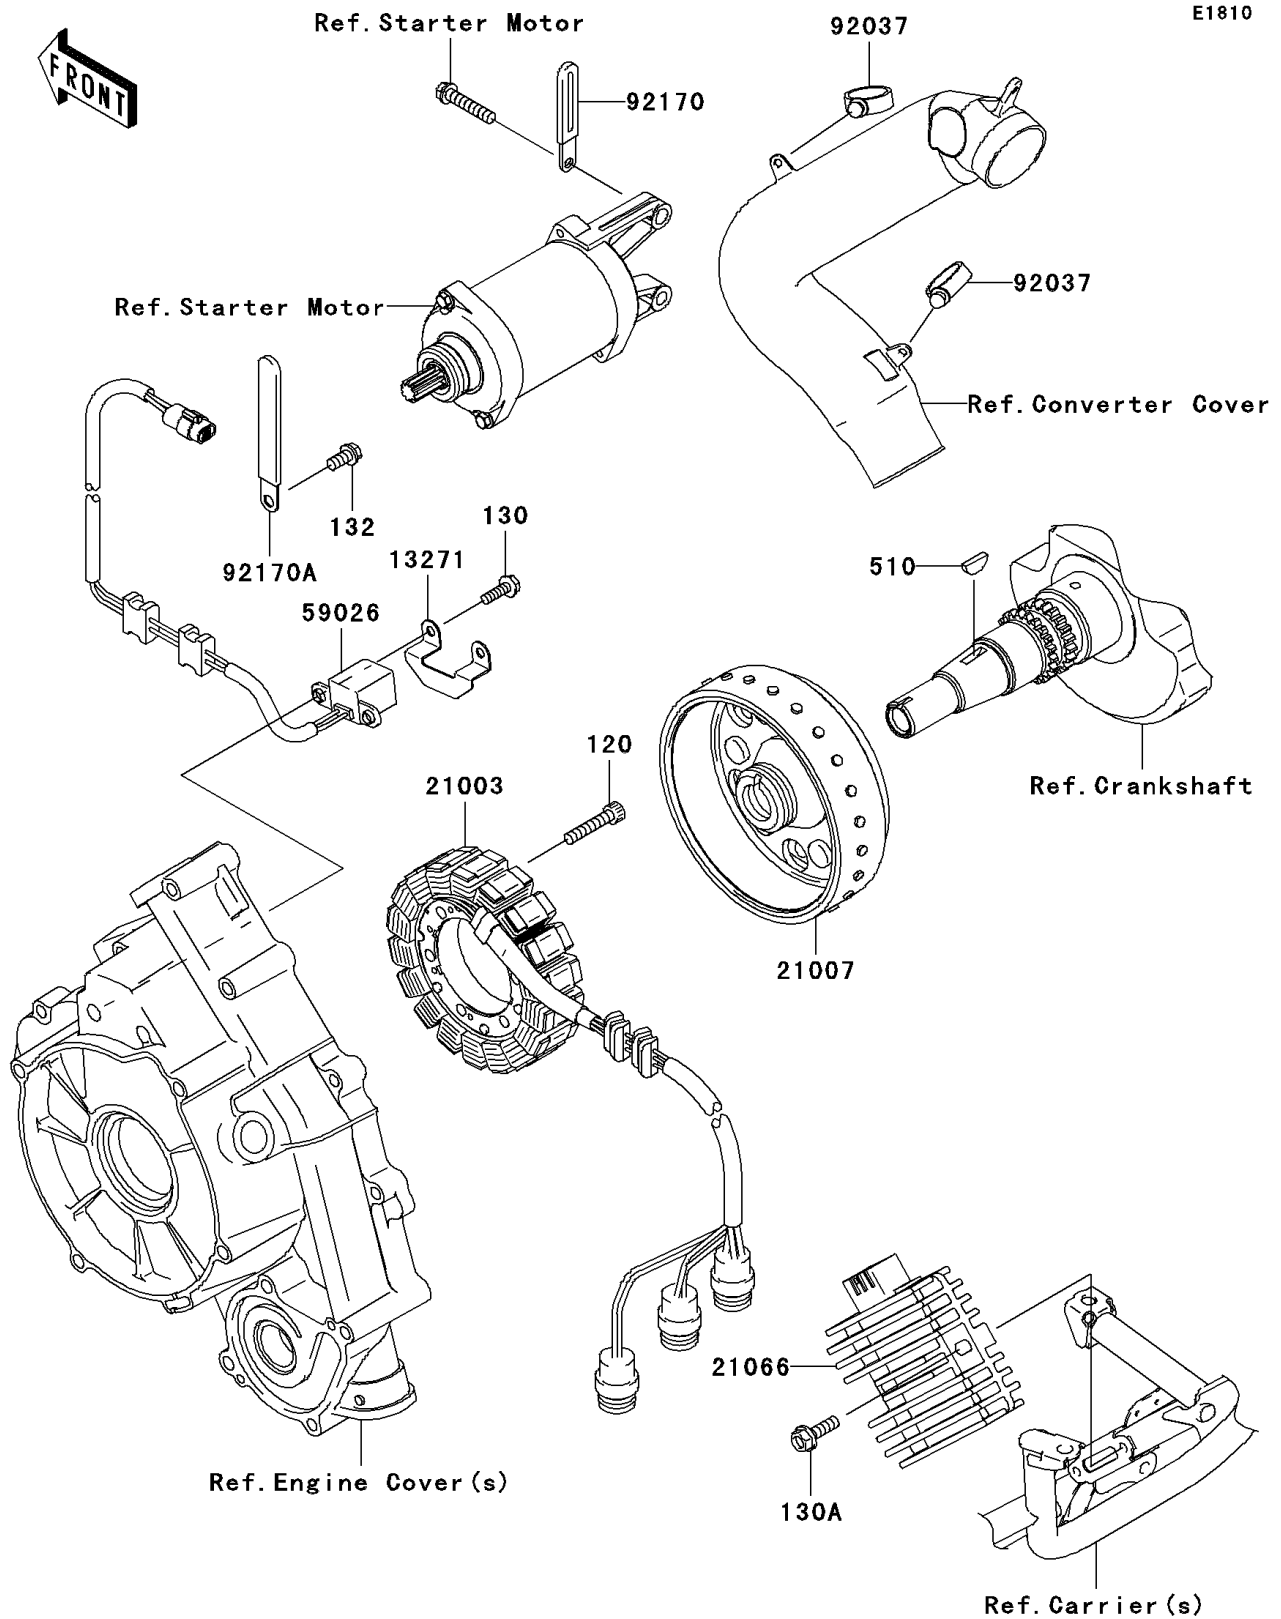

2008 Brute Force 750 4x4i NRA Outdoors

PARTS DIAGRAM

Generator

2008 Brute Force 750 4x4i NRA Outdoors

PARTS LIST

Generator

ITEM NAME	PART NUMBER	QUANTITY
-----------	-------------	----------
