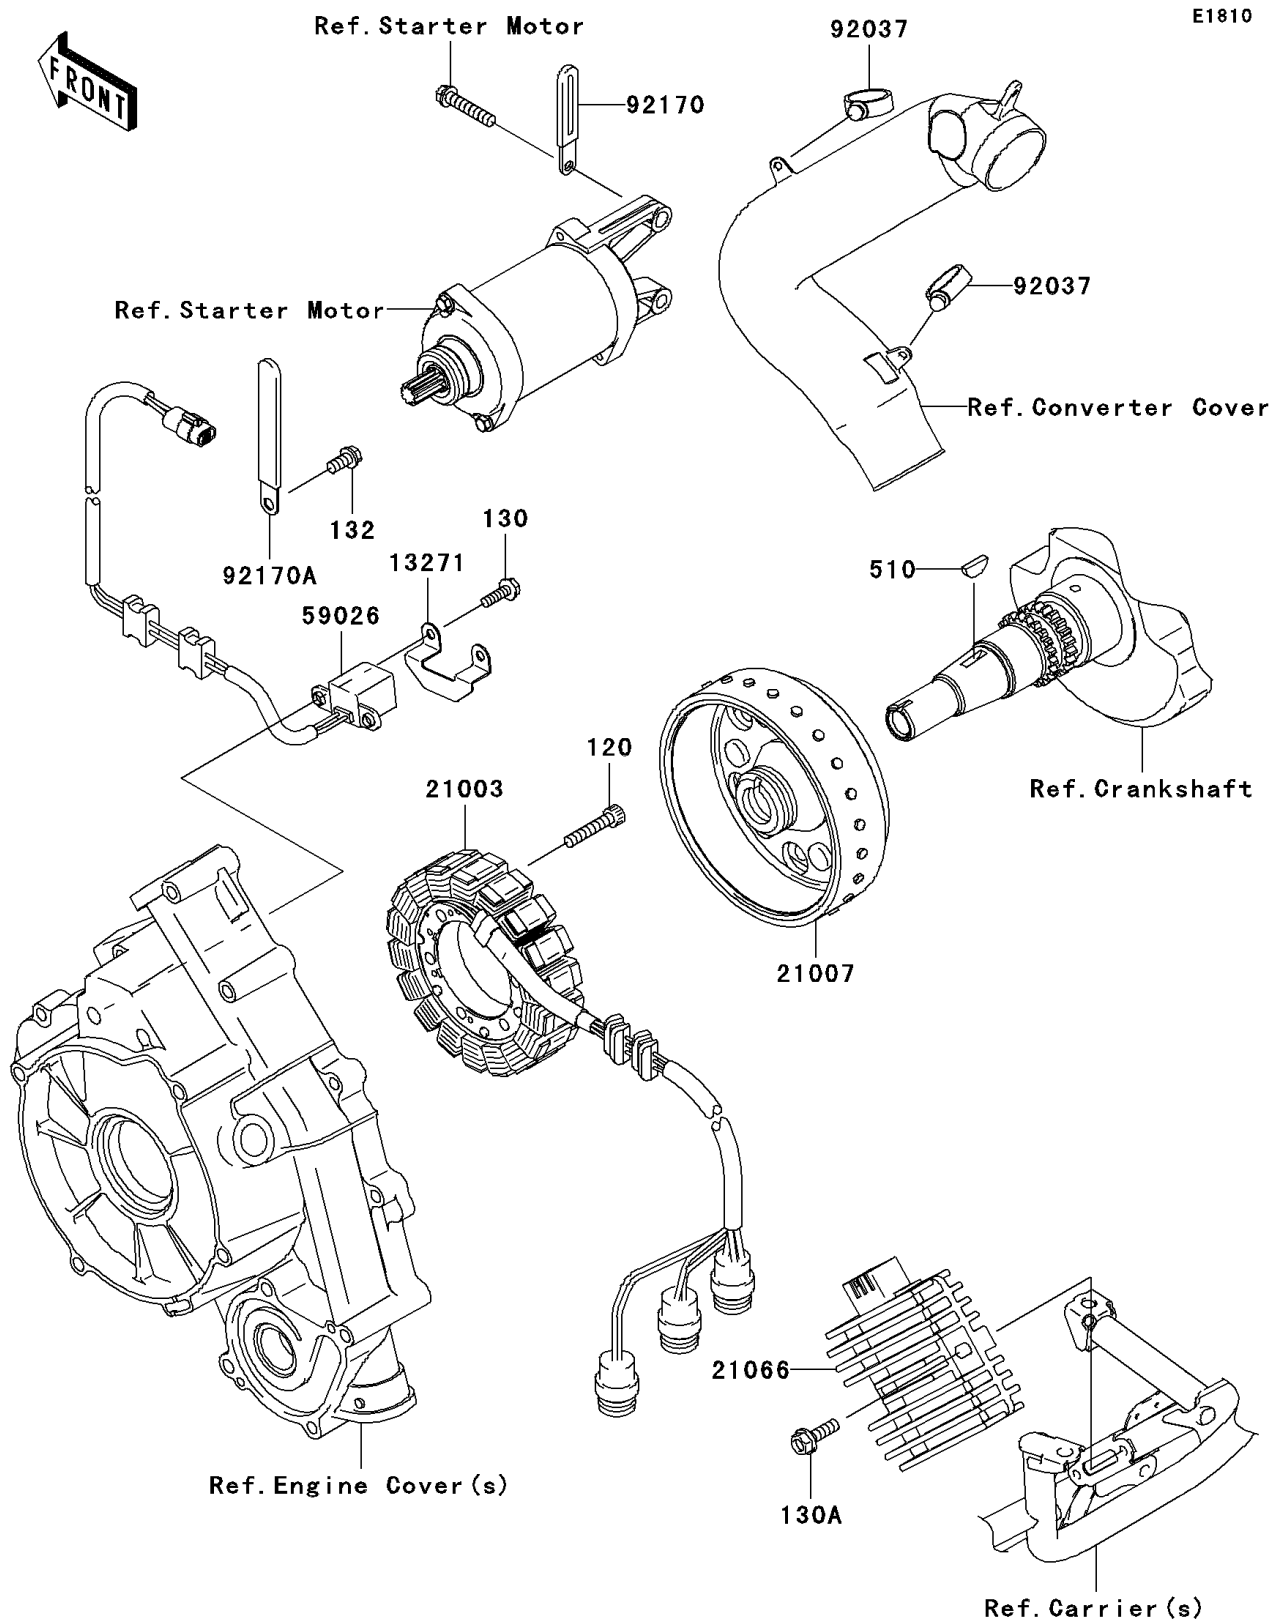

2008 Brute Force 750 4x4i Hardwoods Green HD

PARTS DIAGRAM

Generator

2008 Brute Force 750 4x4i Hardwoods Green HD

PARTS LIST

Generator

ITEM NAME	PART NUMBER	QUANTITY
-----------	-------------	----------
