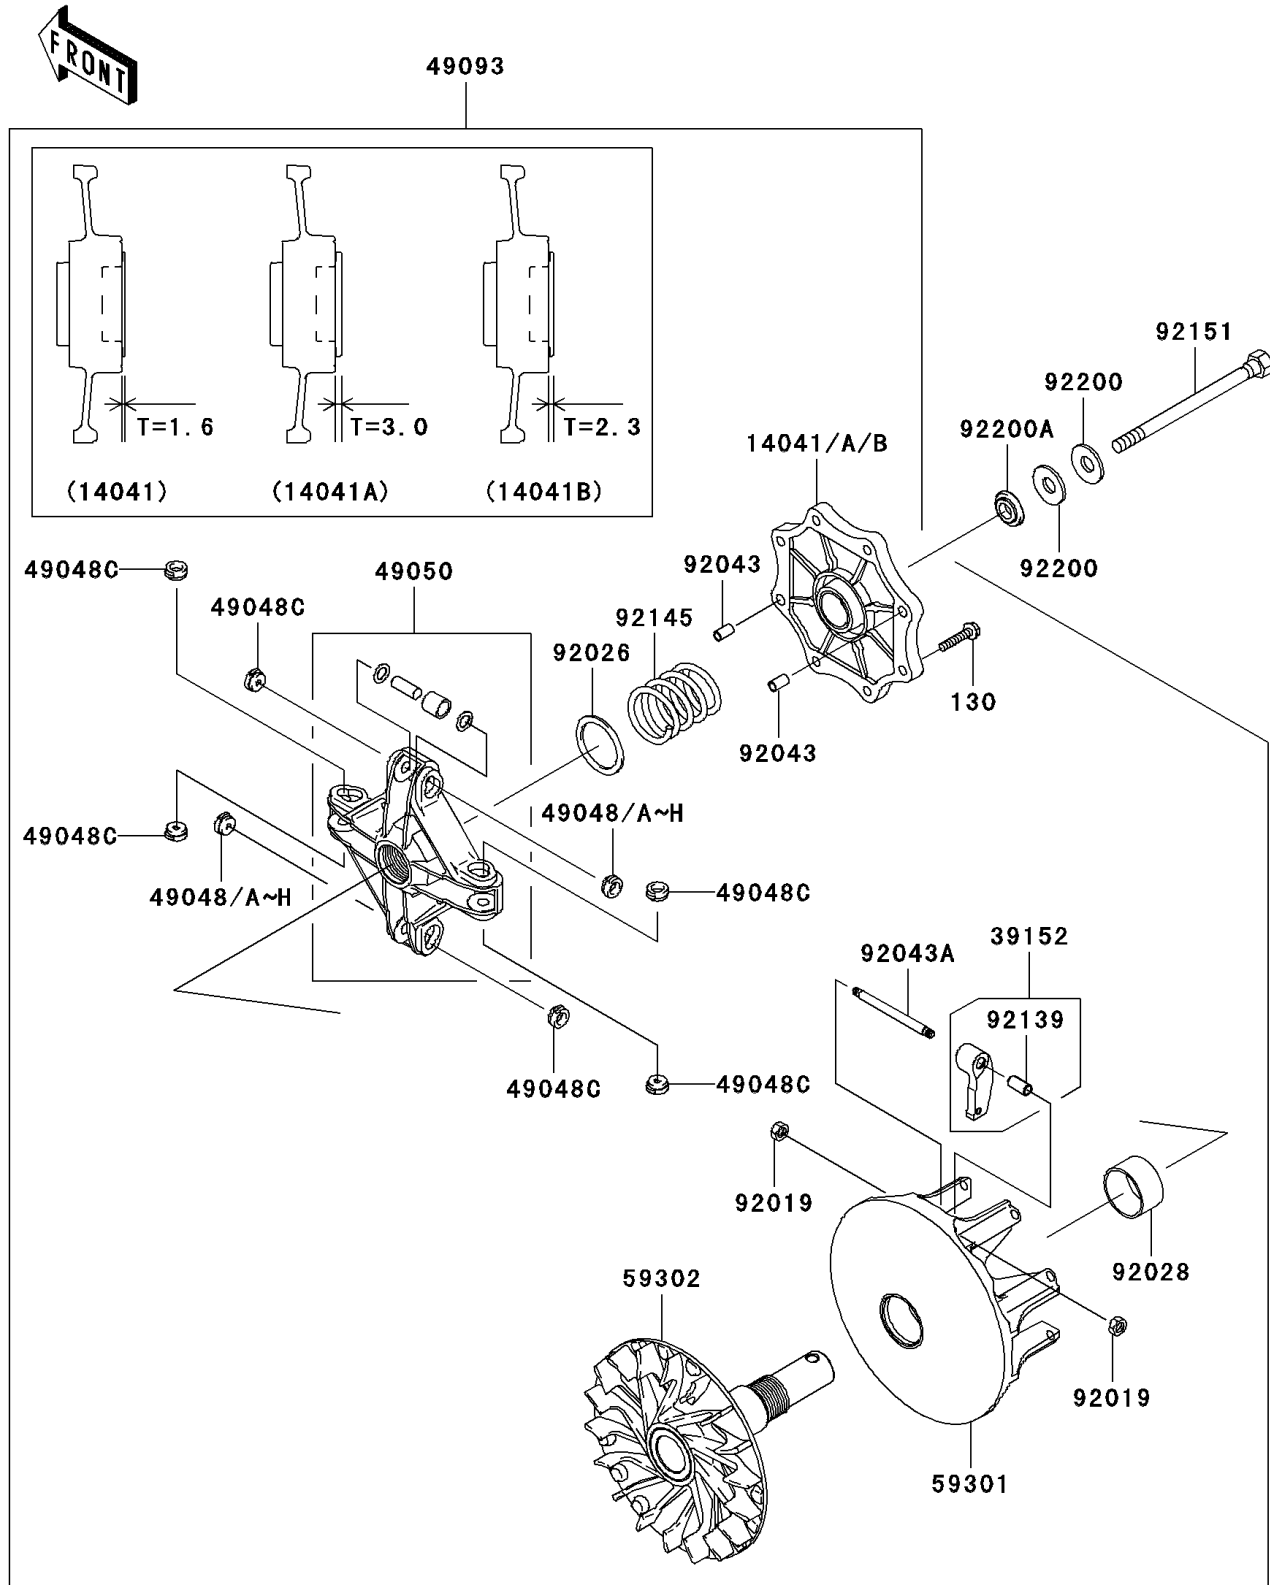

## PARTS DIAGRAM

### Drive Converter

E1391

## PARTS LIST

### Drive Converter

ITEM NAME	PART NUMBER	QUANTITY
BOLT-FLANGED,6X30 (Ref # 130)	130CA0630	8
COVER-COMP,RED (Ref # 14041)	14041-1159	AR
COVER-COMP,BLUE (Ref # 14041A)	14041-1160	AR
COVER-COMP,STD (Ref # 14041B)	14041-1161	1
WEIGHT-RAMP (Ref # 39152)	39152-0019	4
SHOE,T=7.2 (Ref # 49048)	49048-1087	AR
SHOE,T=7.3 (Ref # 49048A)	49048-1088	AR
SHOE,T=7.4 (Ref # 49048B)	49048-1089	AR
SHOE,T=7.5 (Ref # 49048C)	49048-1090	8
SHOE,T=7.6 (Ref # 49048D)	49048-1091	AR
SHOE,T=7.7 (Ref # 49048E)	49048-1092	AR
SHOE,T=7.8 (Ref # 49048F)	49048-1093	AR
SHOE,T=7.9 (Ref # 49048G)	49048-1094	AR
SHOE,T=8.0 (Ref # 49048H)	49048-1095	AR
SPIDER (Ref # 49050)	49050-0010	1
CONVERTER-ASSY-DRIVE (Ref # 49093)	49093-0022	1
SHEAVE-MOVABLE (Ref # 59301)	59301-0007	1
SHEAVE-COMP (Ref # 59302)	59302-0003	1
NUT,LOCK,6MM (Ref # 92019)	92019-008	8
SPACER,39X49.5X1.0 (Ref # 92026)	92026-1603	1
BUSHING (Ref # 92028)	92028-1975	1
PIN,6.2X8X14 (Ref # 92043)	92043-1263	2
PIN (Ref # 92043A)	92043-1688	4
BUSHING (Ref # 92139)	92139-0215	4
SPRING (Ref # 92145)	92145-0557	1
BOLT,12X165 (Ref # 92151)	92151-1393	1
WASHER,SPRING (Ref # 92200)	92200-1504	2
WASHER (Ref # 92200A)	92200-1634	1