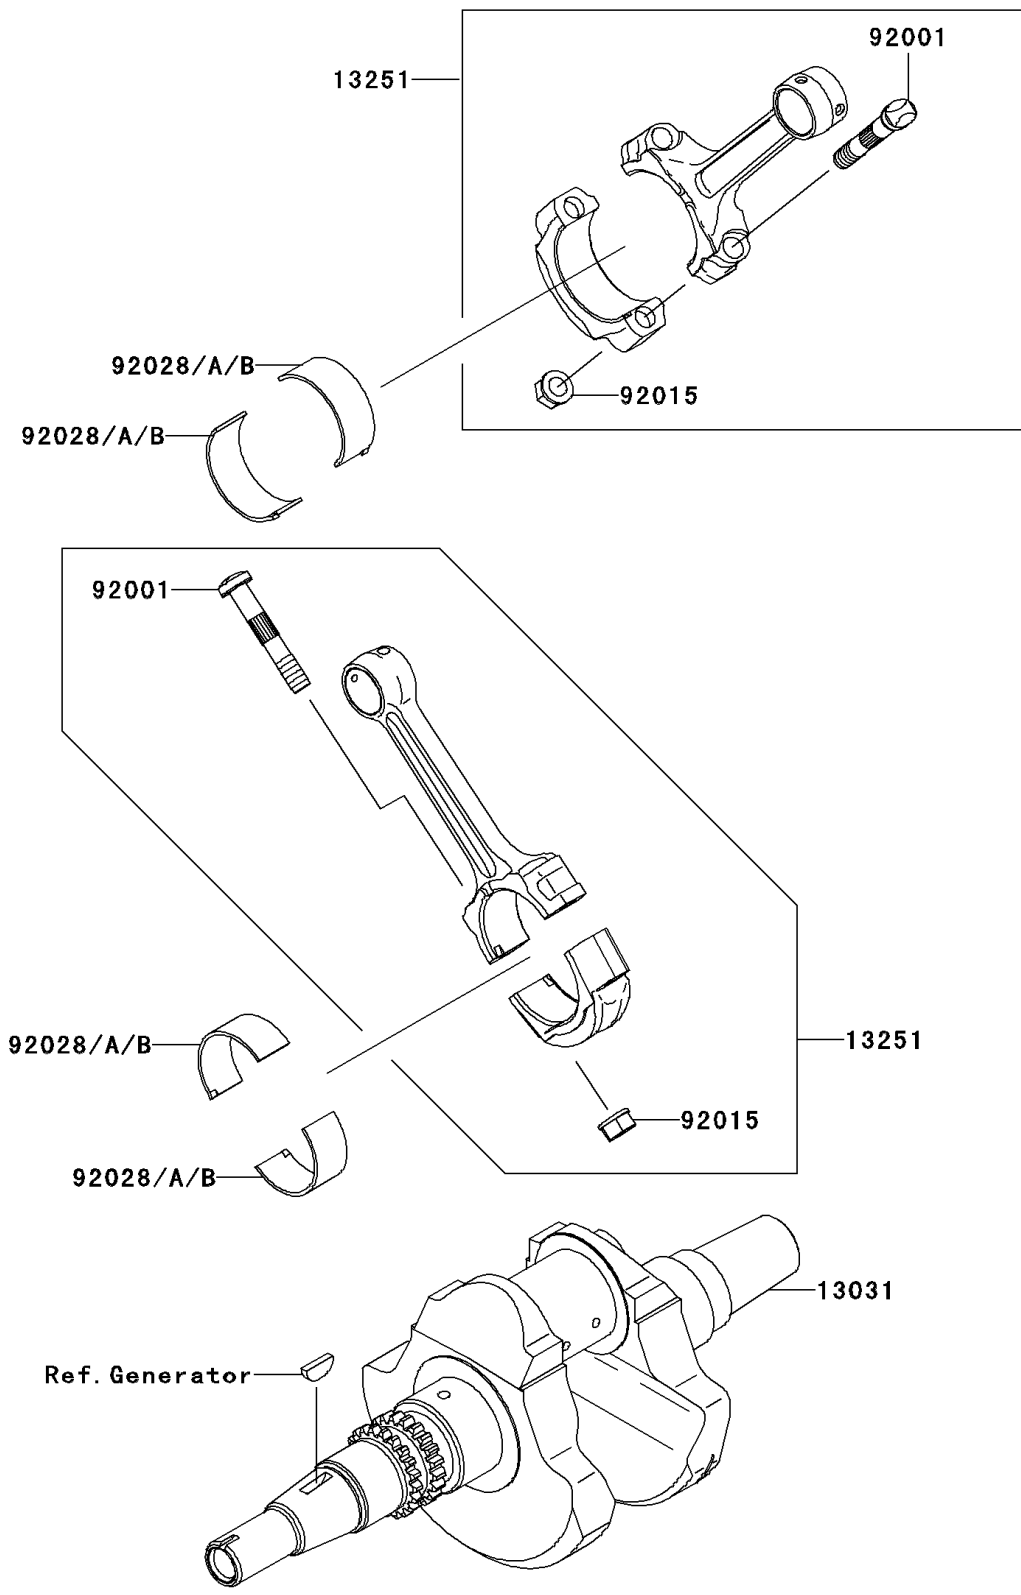

2009 Brute Force 750 4x4i NRA Outdoors

PARTS DIAGRAM

Crankshaft

E1321

2009 Brute Force 750 4x4i NRA Outdoors

PARTS LIST

Crankshaft

ITEM NAME	PART NUMBER	QUANTITY
-----------	-------------	----------
