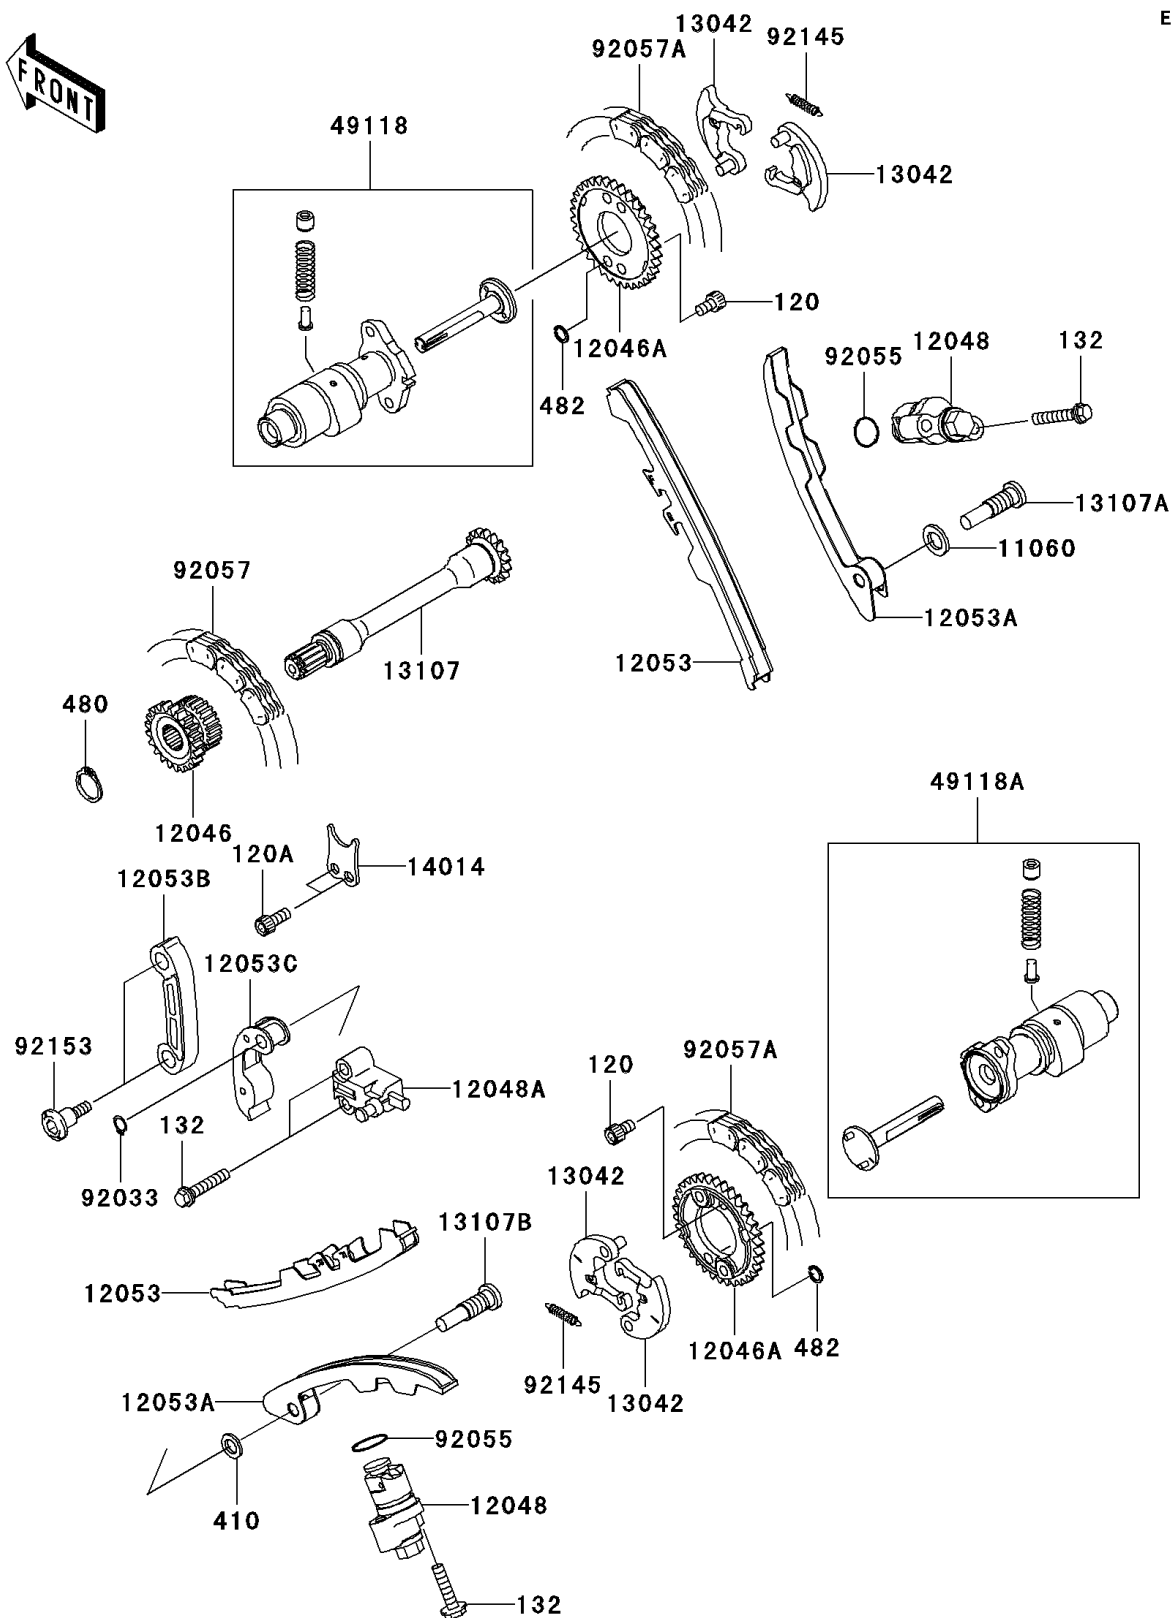

2009 Brute Force 750 4x4i NRA Outdoors

PARTS DIAGRAM

Camshaft(s)/Tensioner

E1230

2009 Brute Force 750 4x4i NRA Outdoors

PARTS LIST

Camshaft(s)/Tensioner

ITEM NAME	PART NUMBER	QUANTITY
-----------	-------------	----------
