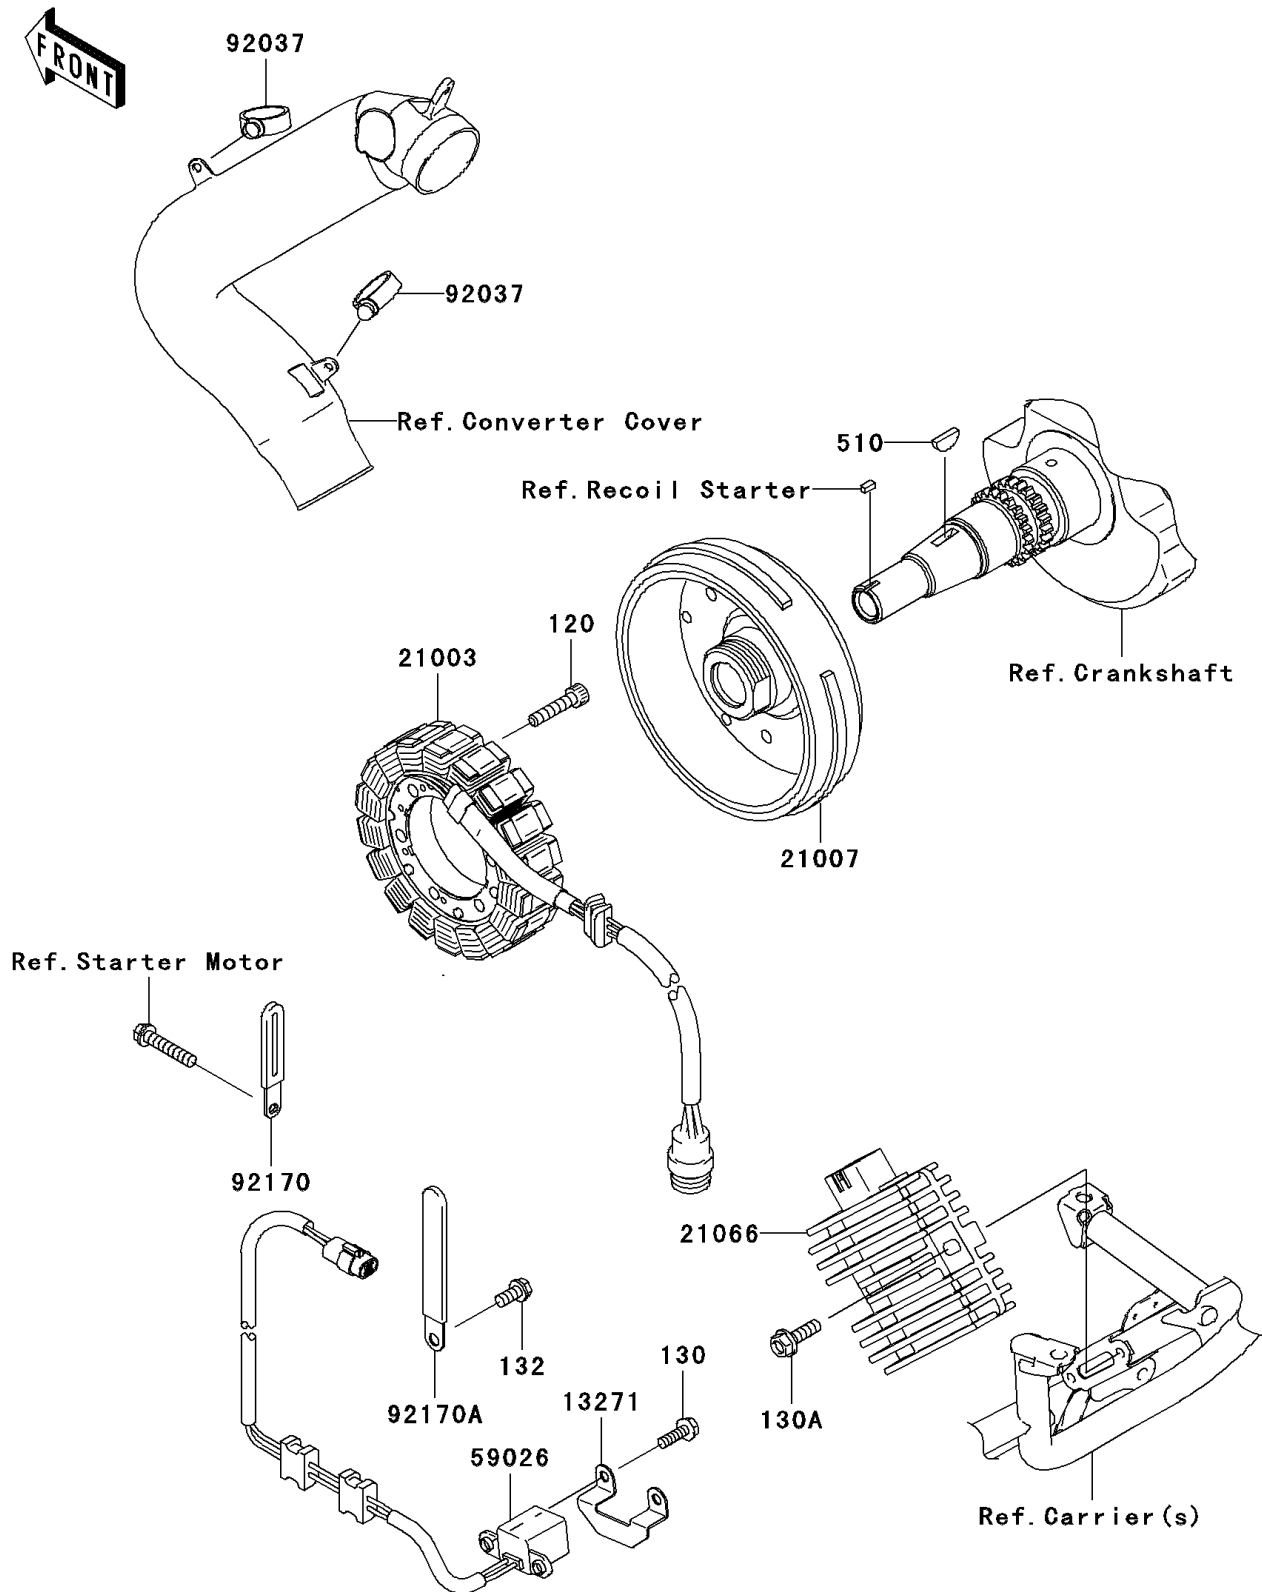

2006 Brute Force 750 4x4i

PARTS DIAGRAM

Generator

E1810

2006 Brute Force 750 4x4i

PARTS LIST

Generator

ITEM NAME

PART NUMBER

QUANTITY
