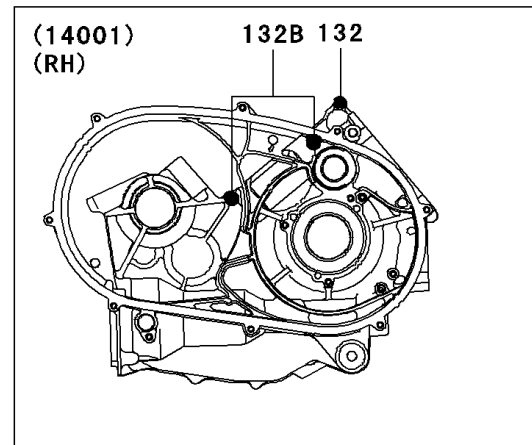

2006 Brute Force 750 4x4i

PARTS DIAGRAM

Crankcase

E1411

2006 Brute Force 750 4x4i

PARTS LIST

Crankcase

ITEM NAME	PART NUMBER	QUANTITY
-----------	-------------	----------
