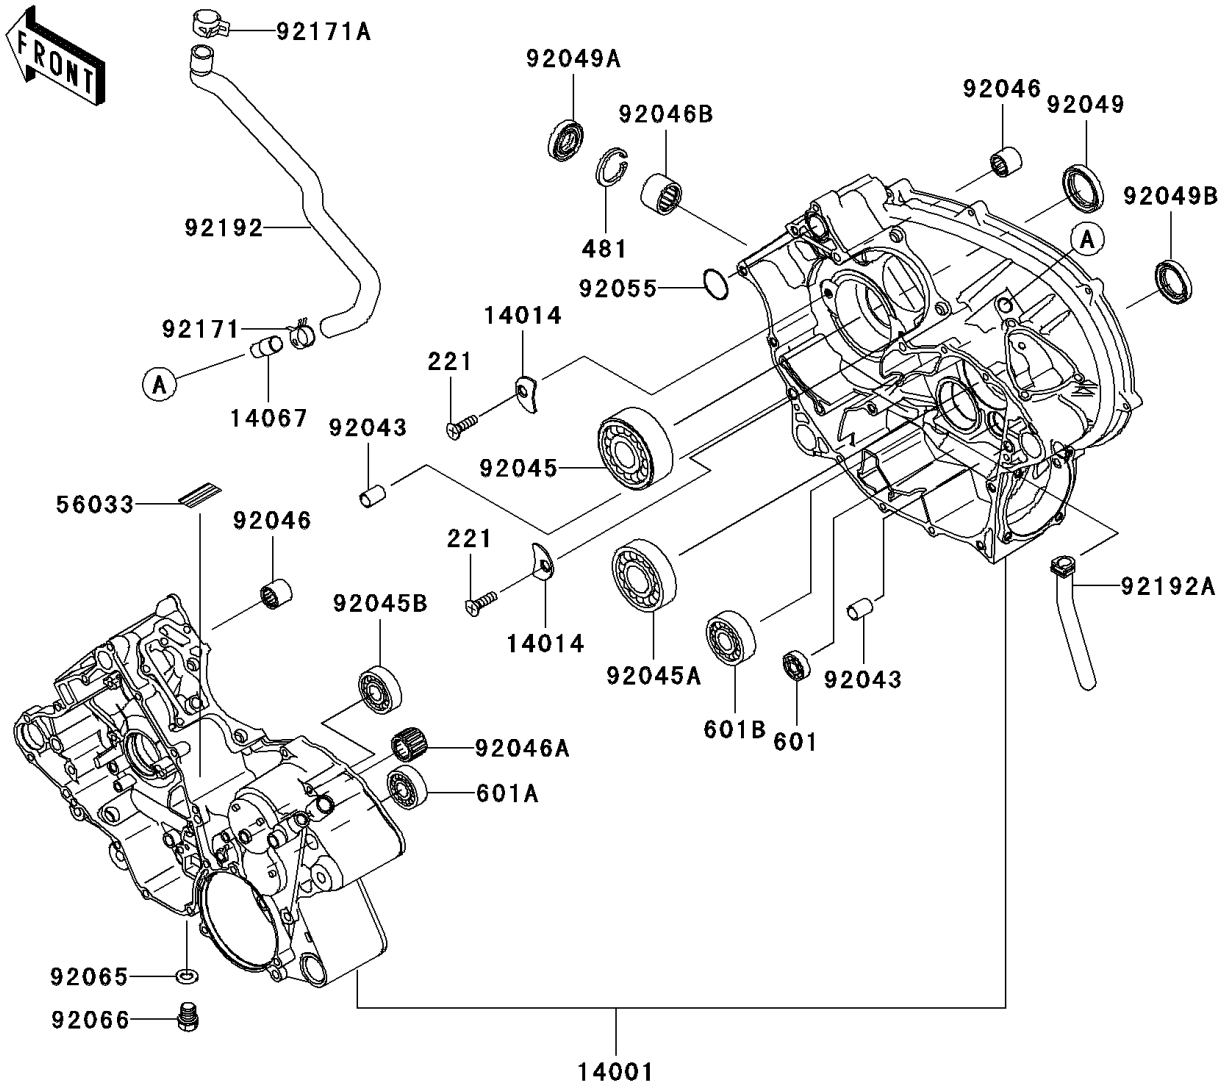

2006 Brute Force 750 4x4i

PARTS DIAGRAM

Crankcase

E1411

2006 Brute Force 750 4x4i

PARTS LIST

Crankcase

ITEM NAME	PART NUMBER	QUANTITY
-----------	-------------	----------
