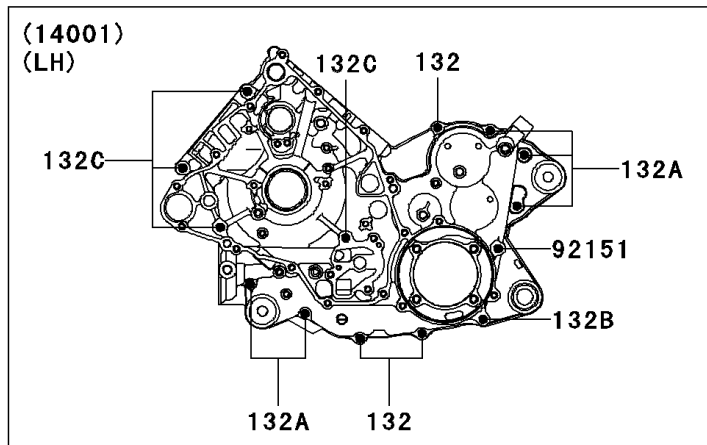

2006 Brute Force 750 4x4i

PARTS DIAGRAM

Crankcase

E1411

2006 Brute Force 750 4x4i

PARTS LIST

Crankcase

ITEM NAME	PART NUMBER	QUANTITY
-----------	-------------	----------
