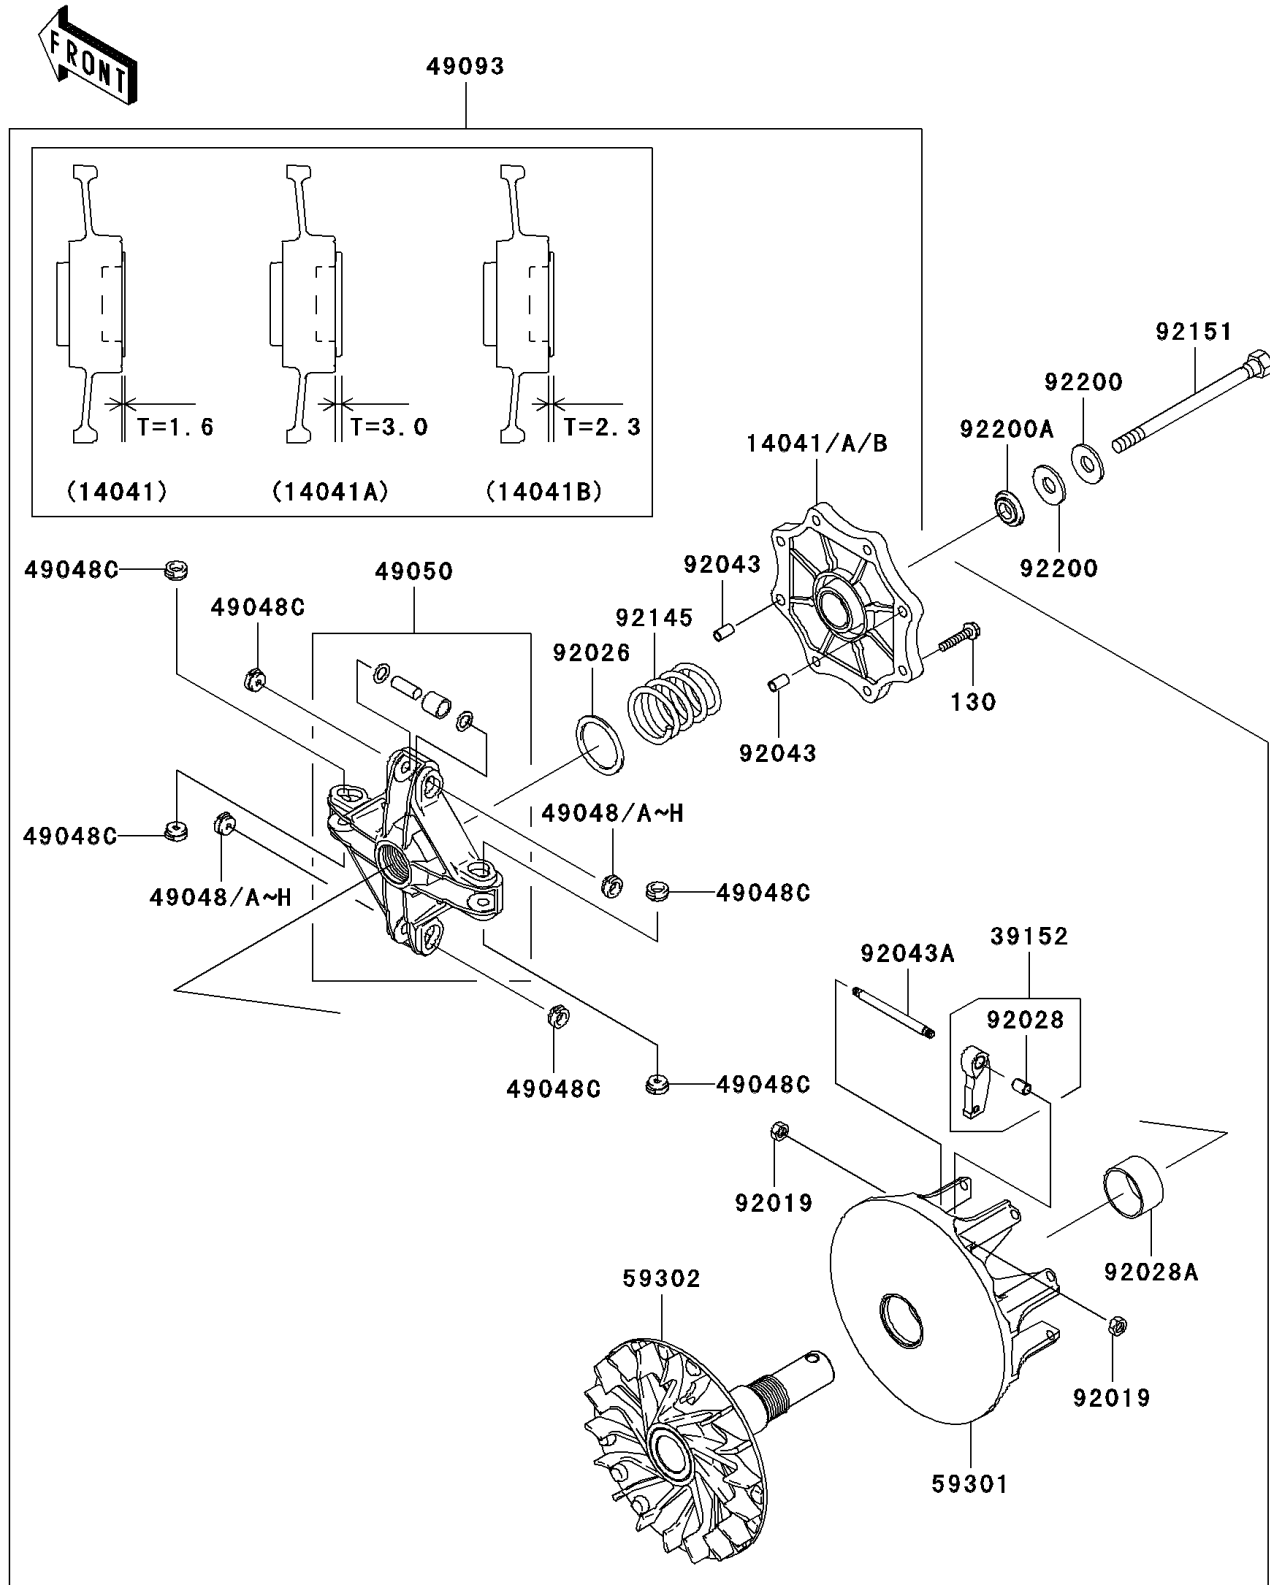

2006 Brute Force 750 4x4i

PARTS DIAGRAM

Drive Converter

E1391

2006 Brute Force 750 4x4i

PARTS LIST

Drive Converter

ITEM NAME

PART NUMBER

QUANTITY
