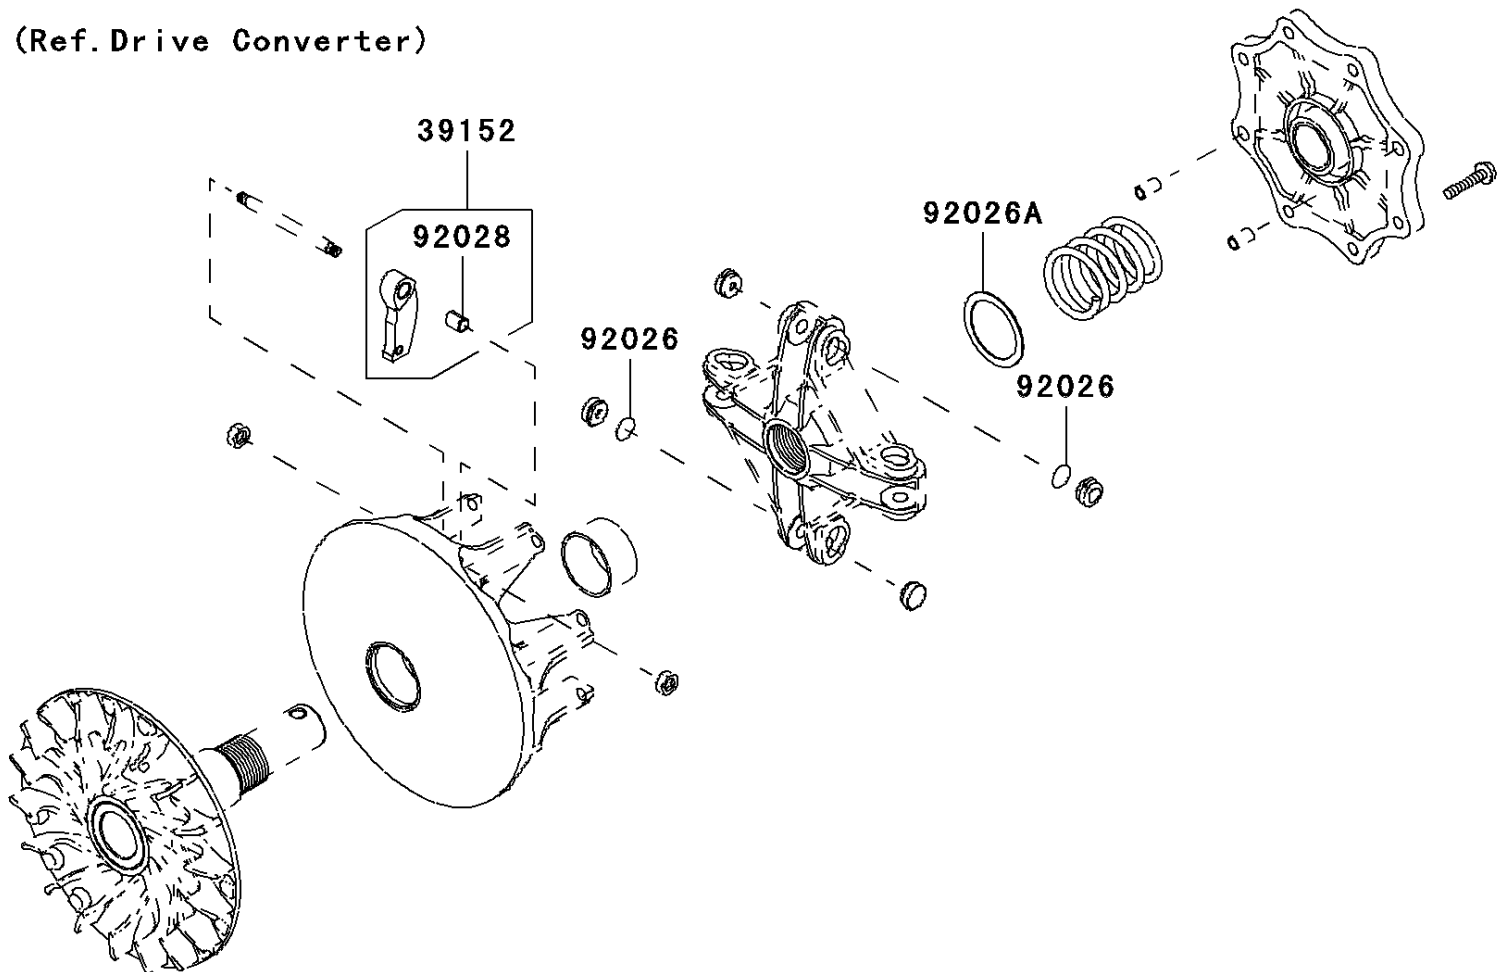

2007 Brute Force 750 4x4i

PARTS DIAGRAM

Optional Parts(Drive Converter)

F2890

(Ref. Drive Converter)

2007 Brute Force 750 4x4i

PARTS LIST

Optional Parts(Drive Converter)

ITEM NAME	PART NUMBER	QUANTITY
-----------	-------------	----------
